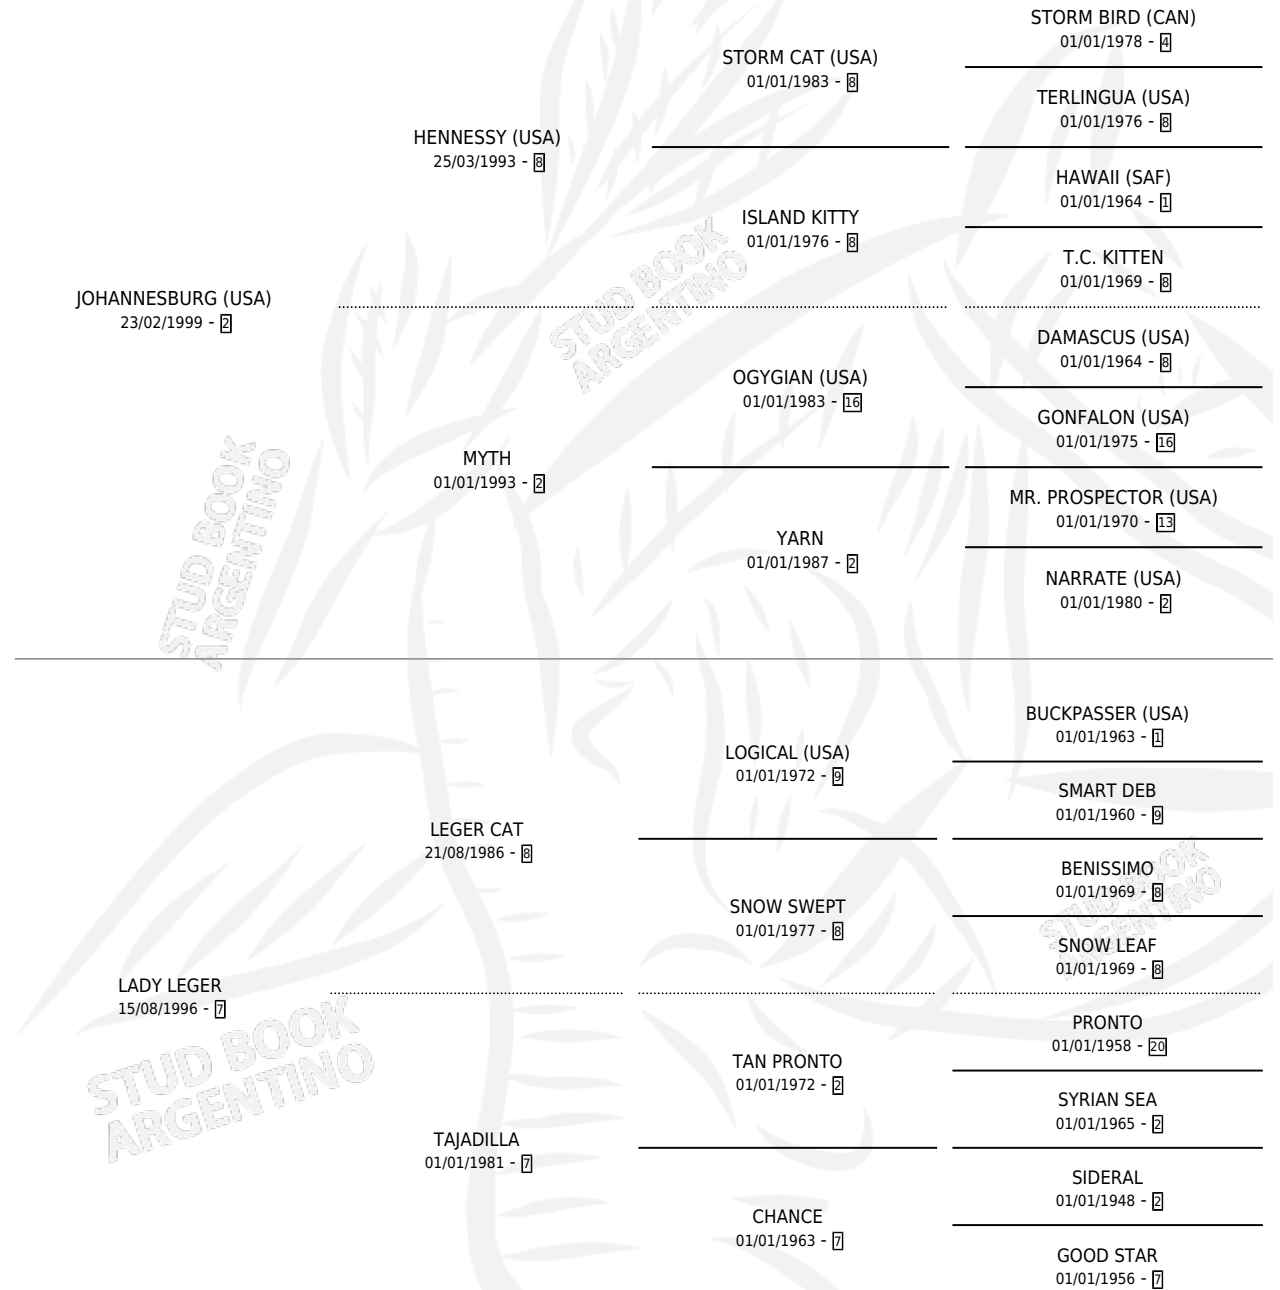

LADY CAT

por JOHANNESBURG (USA) y LADY LEGER por LEGER CAT

Argentina · Hembra · Alazan · SP · 16/09/2010
Familia 7 · Volumen 40

ESTADO

TIPIFICACIÓN SANGUÍNEA	X
TIPIFICACIÓN POR ADN	✓
PASAPORTE	✓
IDENTIFICACIÓN POR MICROCHIP	X
REPRODUCTOR	✓

Lugar de nacimiento: La Encontrada

Criador: La Encontrada

PEDIGREE

CAMPAÑA

Solo carreras oficiales de Argentina

POR EDAD

EDAD	CC	1°	2°	3°	4°	5°	NP	CLC	CLG	CLCG1	CLGG1	IMPORTE	GANANCIA / CC
3 AÑOS	3	0	0	0	0	0	3	0	0	0	0	\$2,000	\$667
TOTALES	3	0	0	0	0	0	3	0	0	0	0	\$2,000	\$667
%		0.0%	0.0%	0.0%	0.0%	0.0%	100%	0.0%	0.0%	0.0%	0.0%		