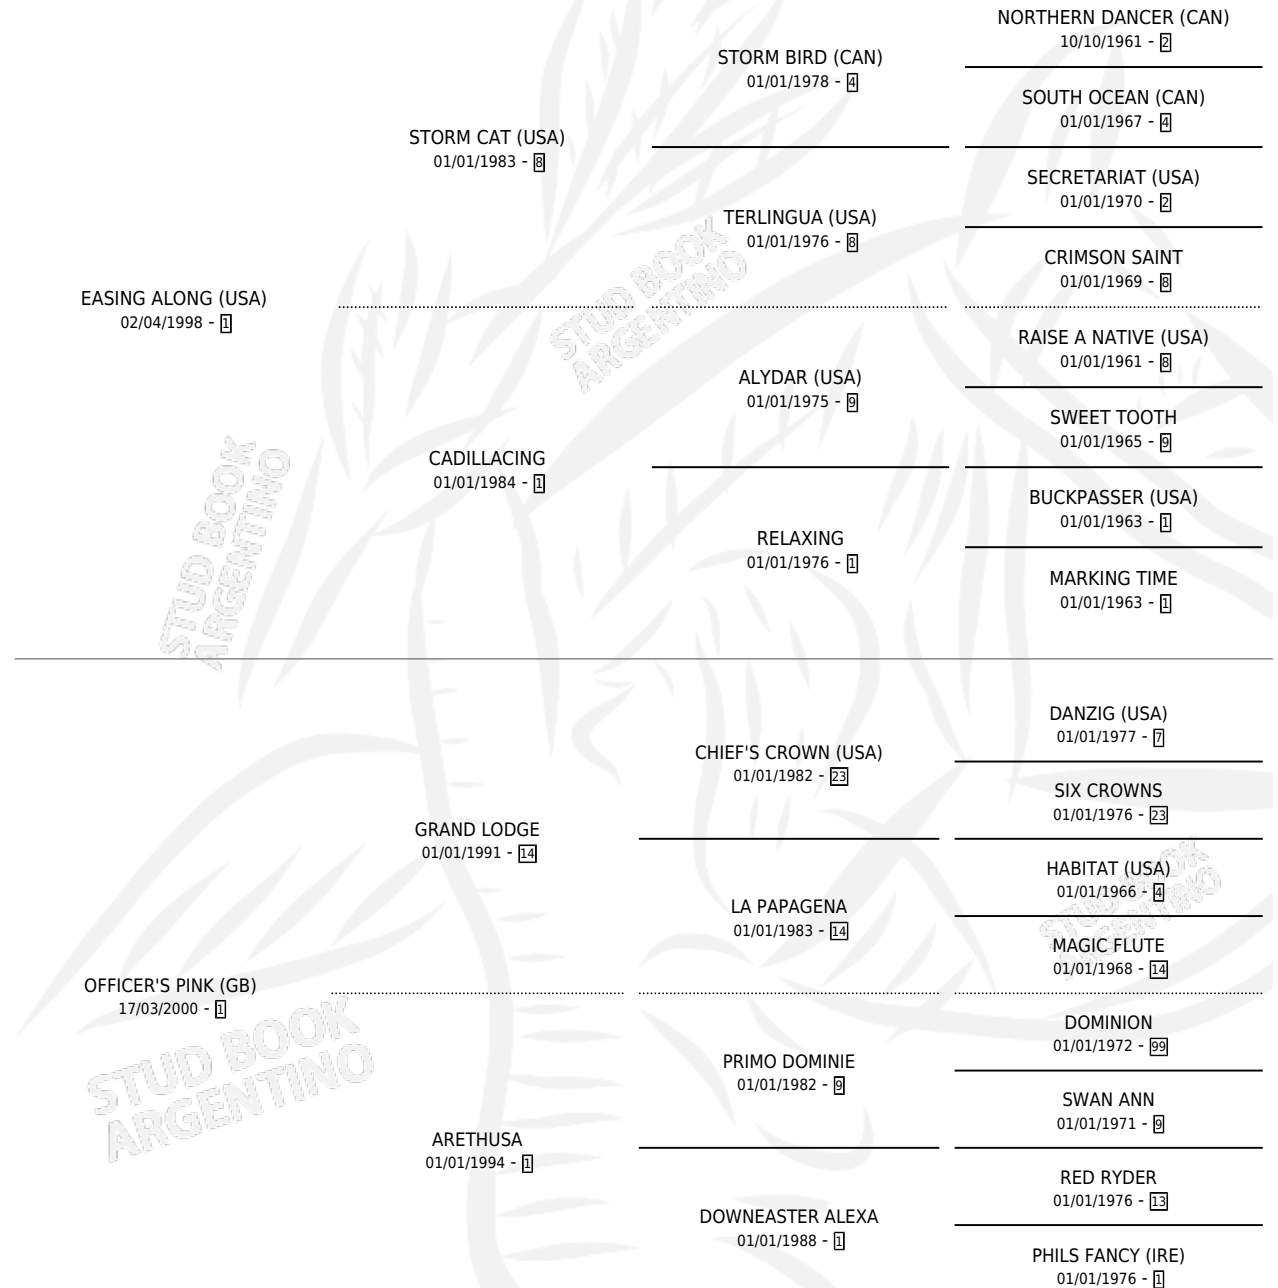

ALONG PINK

por **EASING ALONG (USA)** y **OFFICER'S PINK (GB)** por
GRAND LODGE

Argentina · Macho · Alazan · SP · 16/09/2010
Familia 1 · Volumen 40

ESTADO

TIPIFICACIÓN SANGUÍNEA	X
TIPIFICACIÓN POR ADN	✓
PASAPORTE	✓
IDENTIFICACIÓN POR MICROCHIP	X
REPRODUCTOR	X

Lugar de nacimiento: La Encontrada
Criador: La Encontrada

PEDIGREE

CAMPAÑA

Solo carreras oficiales de Argentina

POR EDAD

EDAD	CC	1°	2°	3°	4°	5°	NP	CLC	CLG	CLCG1	CLGG1	IMPORTE	GANANCIA / CC
3 AÑOS	2	0	0	0	1	0	1	0	0	0	0	\$5,900	\$2,950
4 AÑOS	2	1	0	1	0	0	0	0	0	0	0	\$58,800	\$29,400
TOTALES	4	1	0	1	1	0	1	0	0	0	0	\$64,700	\$16,175
%		25.0%	0.0%	25.0%	25.0%	0.0%	25.0%	0.0%	0.0%	0.0%	0.0%		