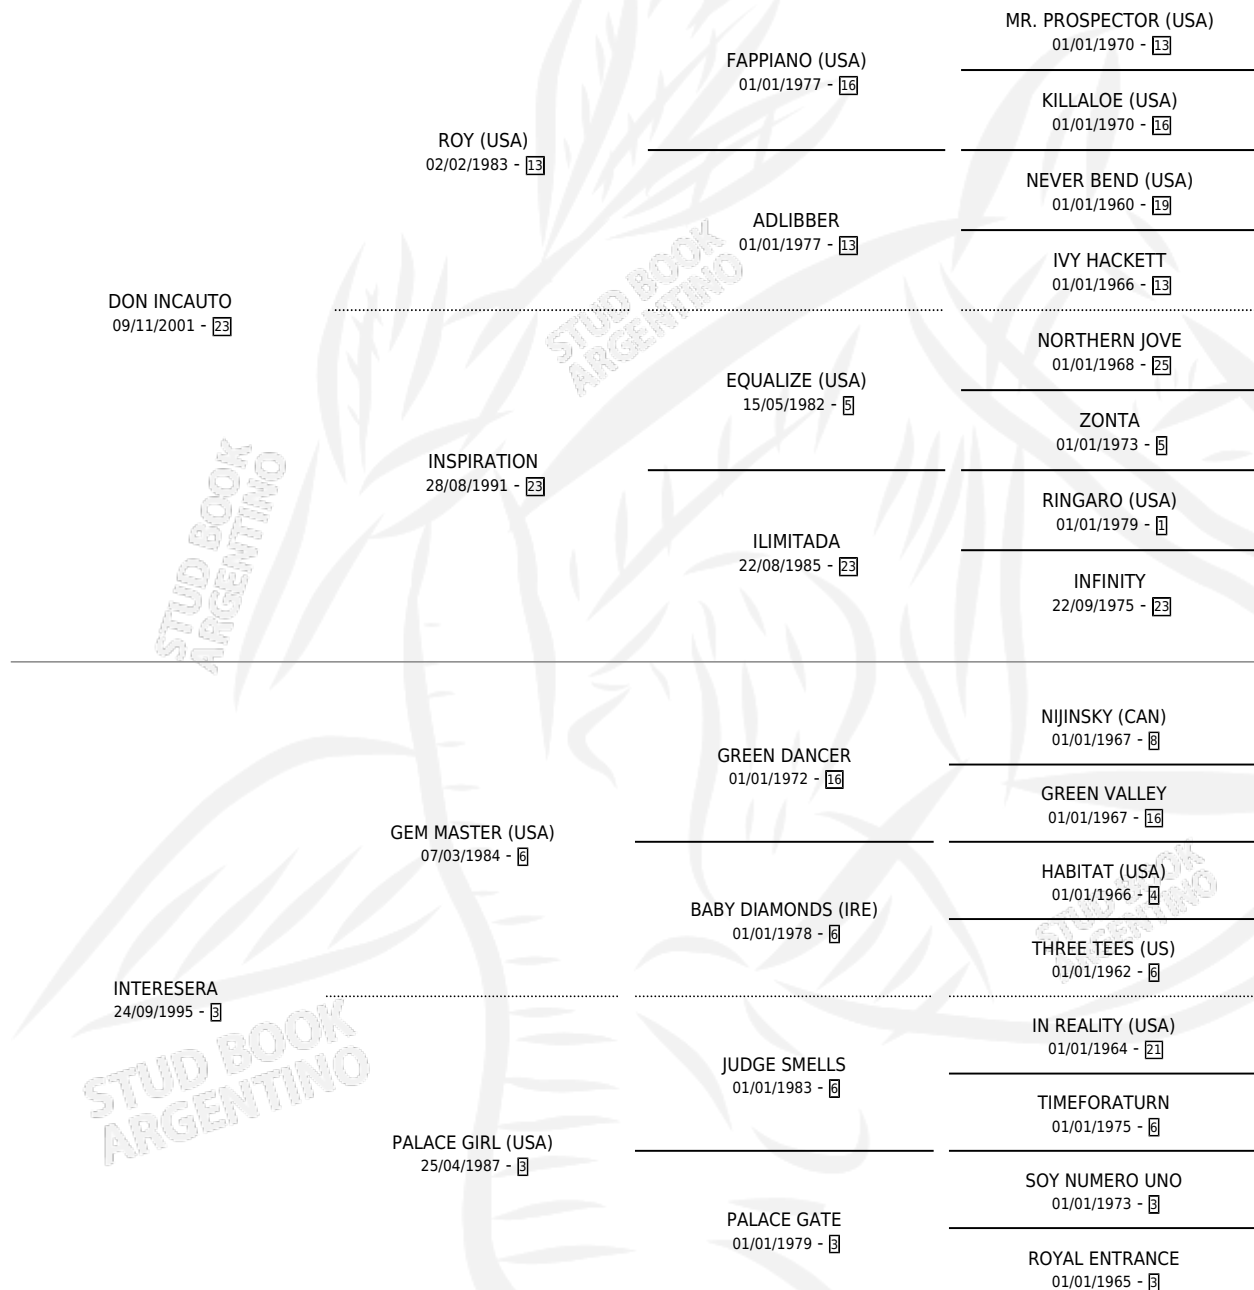

SEÑORA INTERNA

por DON INCAUTO y INTERESERA por GEM MASTER (USA)

Argentina · Hembra · Zaino · SP · 04/09/2010
Familia 3-I · Volumen 40

ESTADO

TIPIFICACIÓN SANGUÍNEA	X
TIPIFICACIÓN POR ADN	✓
PASAPORTE	✓
IDENTIFICACIÓN POR MICROCHIP	✓
REPRODUCTOR	X

Lugar de nacimiento: Vadarkblar
Criador: Vadarkblar

PEDIGREE

CAMPAÑA

Solo carreras oficiales de Argentina

POR EDAD

EDAD	CC	1°	2°	3°	4°	5°	NP	CLC	CLG	CLCG1	CLGG1	IMPORTE	GANANCIA / CC
4 AÑOS	1	0	0	0	0	0	1	0	0	0	0	\$0	\$0
5 AÑOS	3	0	0	0	0	0	3	0	0	0	0	\$0	\$0
TOTALES	4	0	0	0	0	0	4	0	0	0	0	\$0	\$0
%		0.0%	0.0%	0.0%	0.0%	0.0%	100%	0.0%	0.0%	0.0%	0.0%		