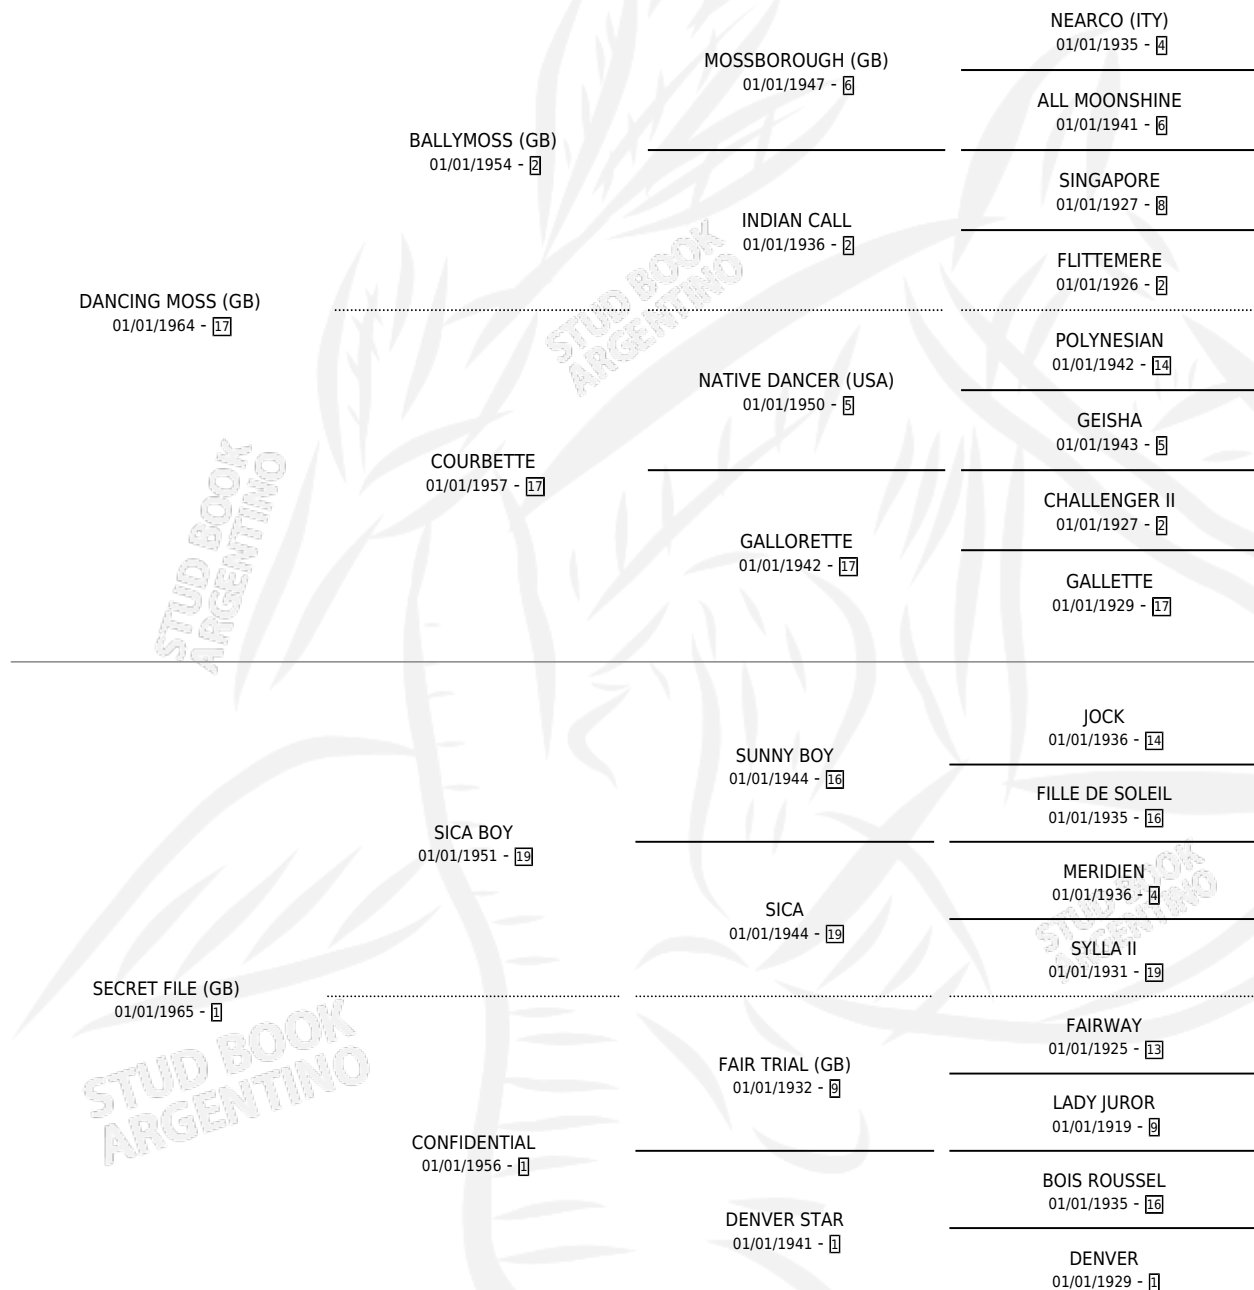

Lugar de nacimiento: Campo particular

Criador: Sin dato

~

HIJOS

	MACHOS	HEMBRAS
4 NACIERON	0	4
3 CORRIERON	0	3
3 GANARON	0	3

0	0	0
GANADORES CL	GANADORES GR	GANADORES G1

PEDIGREE

CAMPAÑA

Solo carreras oficiales de Argentina

POR EDAD

EDAD	CC	1°	2°	3°	4°	5°	NP	CLC	CLG	CLCG1	CLGG1	IMPORTE	GANANCIA / CC
3 AÑOS	1	1	0	0	0	0	0	0	0	0	0	\$0	\$0
4 AÑOS	3	2	0	0	1	0	0	1	0	1	0	\$0	\$0
TOTALES	4	3	0	0	1	0	0	1	0	1	0	\$0	\$0
%		75.0%	0.0%	0.0%	25.0%	0.0%	0.0%	25.0%	0.0%	100%	0.0%		