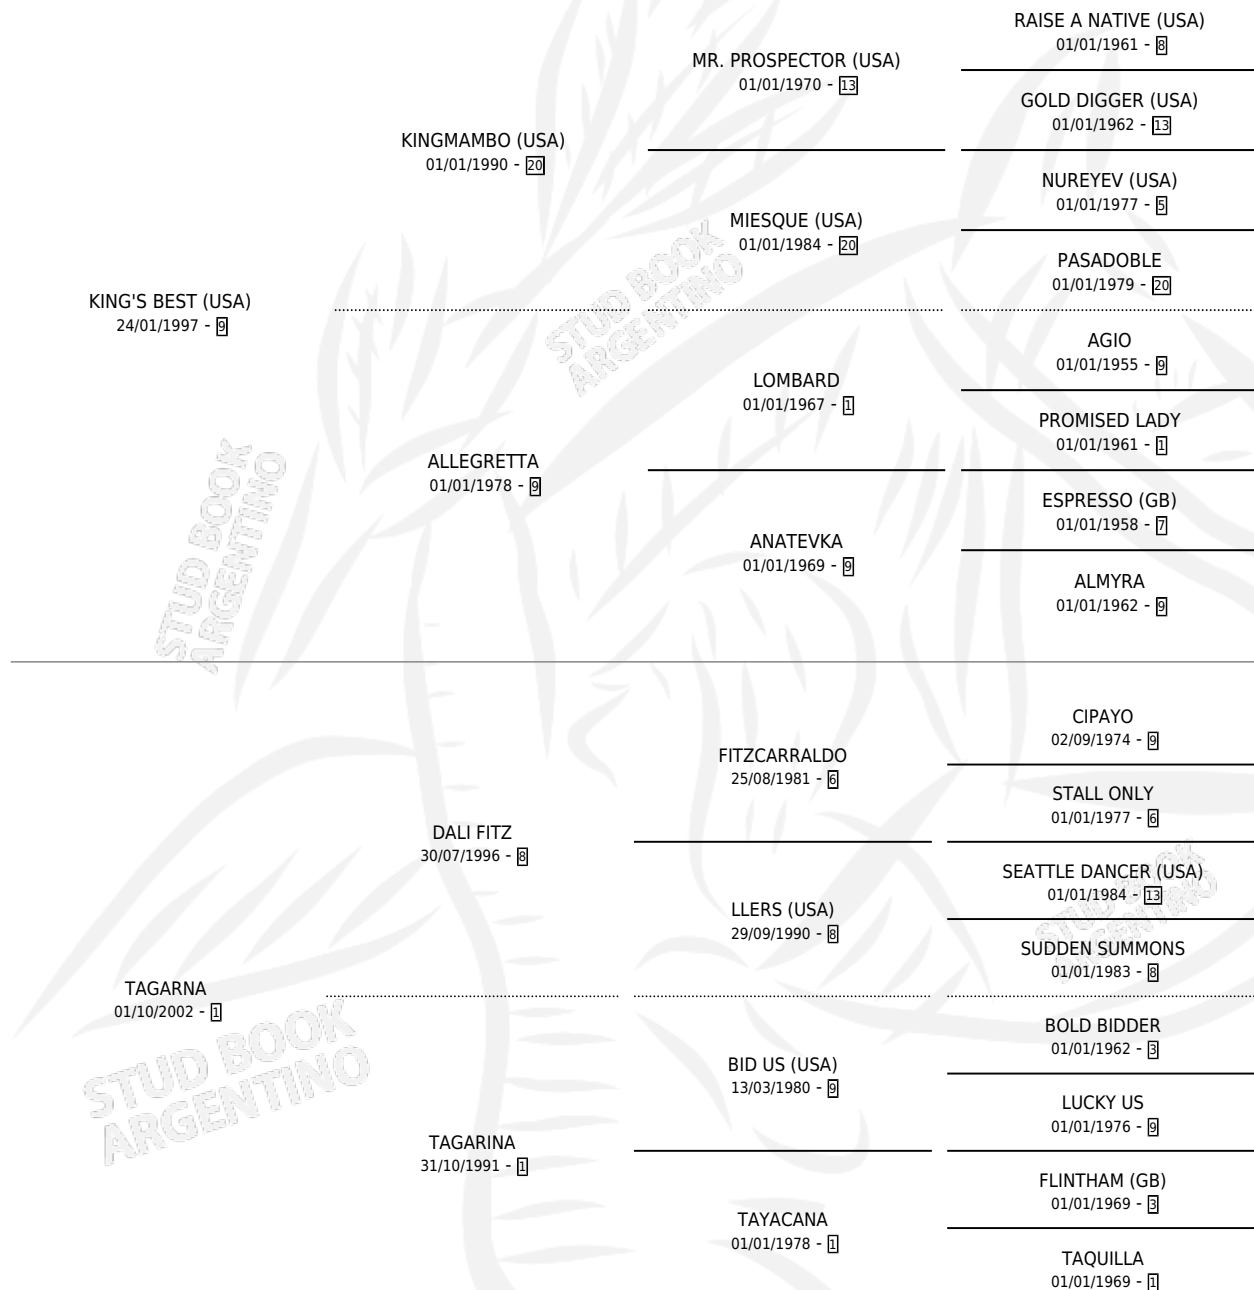

TESITURE

por KING'S BEST (USA) y TAGARNA por DALI FITZ

Argentina · Hembra · Zaino · SP · 06/07/2010
Familia 1-d · Volumen 40

ESTADO

TIPIFICACIÓN SANGUÍNEA	X
TIPIFICACIÓN POR ADN	✓
PASAPORTE	✓
IDENTIFICACIÓN POR MICROCHIP	✓
REPRODUCTOR	✓

Lugar de nacimiento: Vacacion

Criador: Vacacion

~

HIJOS

	MACHOS	HEMBRAS
4 NACIERON	4	0

SIN ACTUACIONES

PEDIGREE