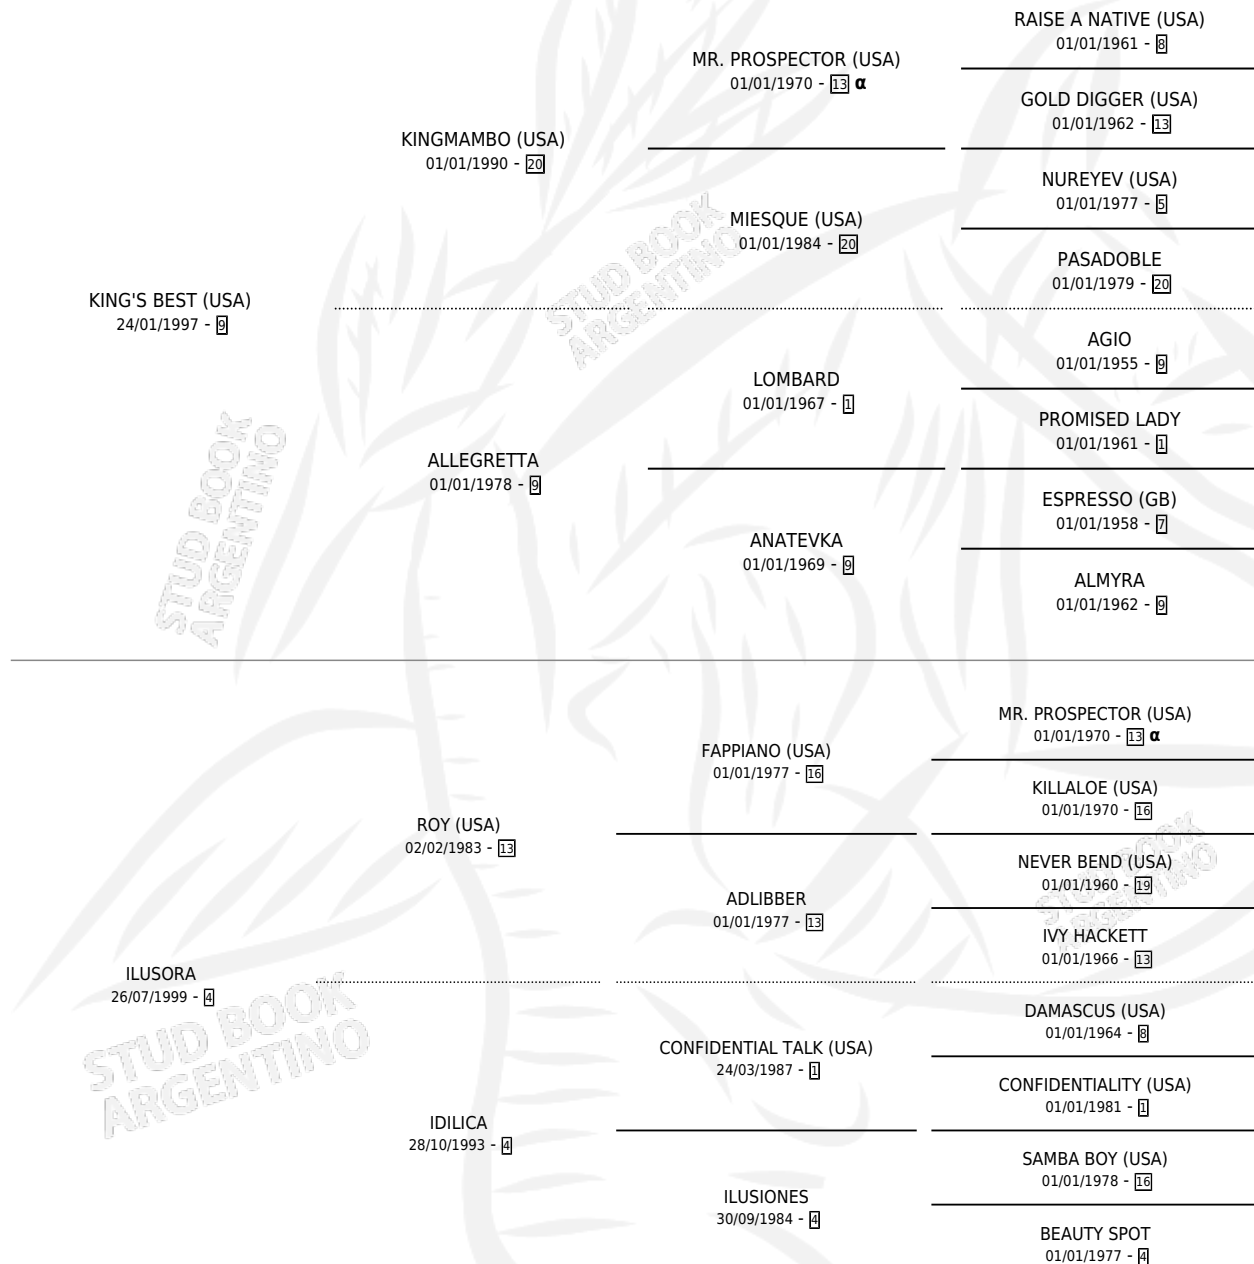

ILUSION LADY

por KING'S BEST (USA) y ILUSORA por ROY (USA)

Argentina · Hembra · Zaino · SP · 19/07/2010
Familia 4-p · Volumen 40

ESTADO

TIPIFICACIÓN SANGUÍNEA	X
TIPIFICACIÓN POR ADN	✓
PASAPORTE	✓
IDENTIFICACIÓN POR MICROCHIP	✓
REPRODUCTOR	✓

Lugar de nacimiento: Vacacion

Criador: Vacacion

~

HIJOS

	MACHOS	HEMBRAS
6 NACIERON	1	5
4 CORRIERON	1	3
2 GANARON	1	1
0 GANADORES CL	0 GANADORES GR	0 GANADORES G1

PEDIGREE

INBREEDING : α

CAMPAÑA

Solo carreras oficiales de Argentina

POR EDAD

EDAD	CC	1°	2°	3°	4°	5°	NP	CLC	CLG	CLCG1	CLGG1	IMPORTE	GANANCIA / CC
3 AÑOS	7	1	1	0	0	1	4	0	0	0	0	\$50,200	\$7,171
TOTALES	7	1	1	0	0	1	4	0	0	0	0	\$50,200	\$7,171
%		14.3%	14.3%	0.0%	0.0%	14.3%	57.1%	0.0%	0.0%	0.0%	0.0%		

Ganadora en Palermo - \$50,200, a los 3 años.

POR DISTANCIA

HIPODROMO	CC	1°	2°	3°	4°	5°	NP	CLC	CLG	CLCG1	CLGG1	IMPORTE
SAN ISIDRO	2	0	0	0	0	0	2	0	0	0	0	\$0
1200 MTS	1	0	0	0	0	0	1	0	0	0	0	\$0
1800 MTS	1	0	0	0	0	0	1	0	0	0	0	\$0
PALERMO	5	1	1	0	0	1	2	0	0	0	0	\$50,200
1400 MTS	3	1	0	0	0	0	2	0	0	0	0	\$35,000
1200 MTS	2	0	1	0	0	1	0	0	0	0	0	\$15,200