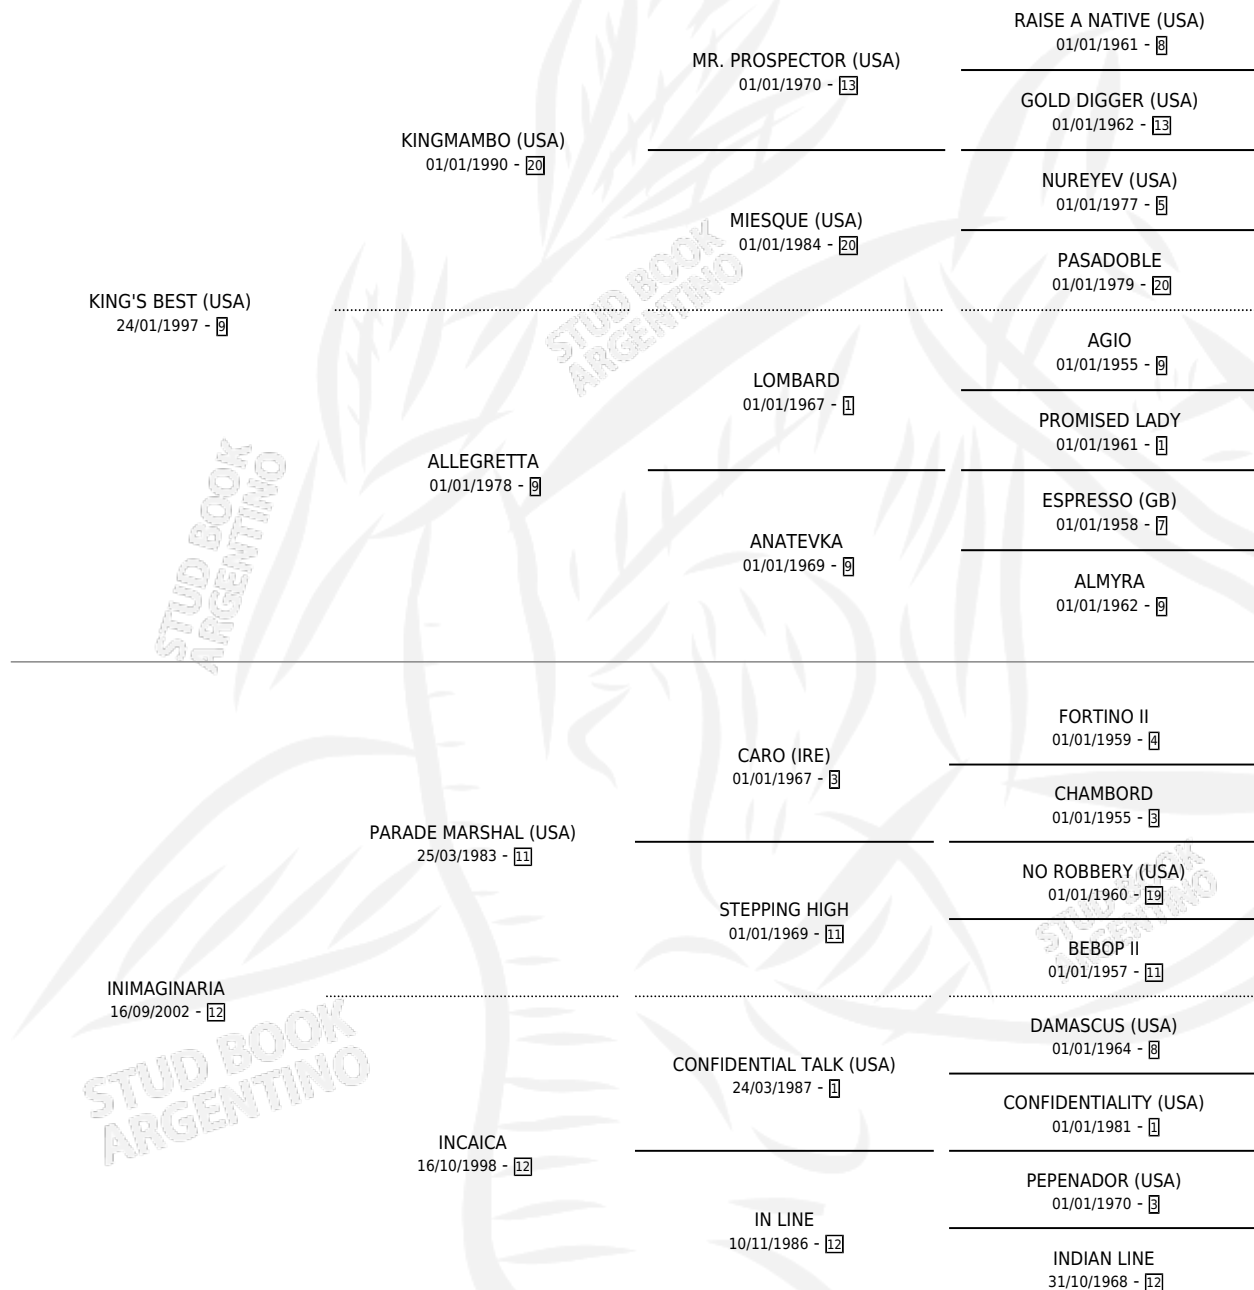

IMAGINE THE BEST

por KING'S BEST (USA) y INIMAGINARIA por PARADE MARSHAL (USA)

Argentina · Hembra · Zaino · SP · 09/08/2010
Familia 12-d · Volumen 40

ESTADO

TIPIFICACIÓN SANGUÍNEA	X
TIPIFICACIÓN POR ADN	✓
PASAPORTE	✓
IDENTIFICACIÓN POR MICROCHIP	✓
REPRODUCTOR	✓

Lugar de nacimiento: Vacacion
Criador: Vacacion

~

HIJOS

	MACHOS	HEMBRAS
3 NACIERON	1	2
SIN ACTUACIONES		

PEDIGREE