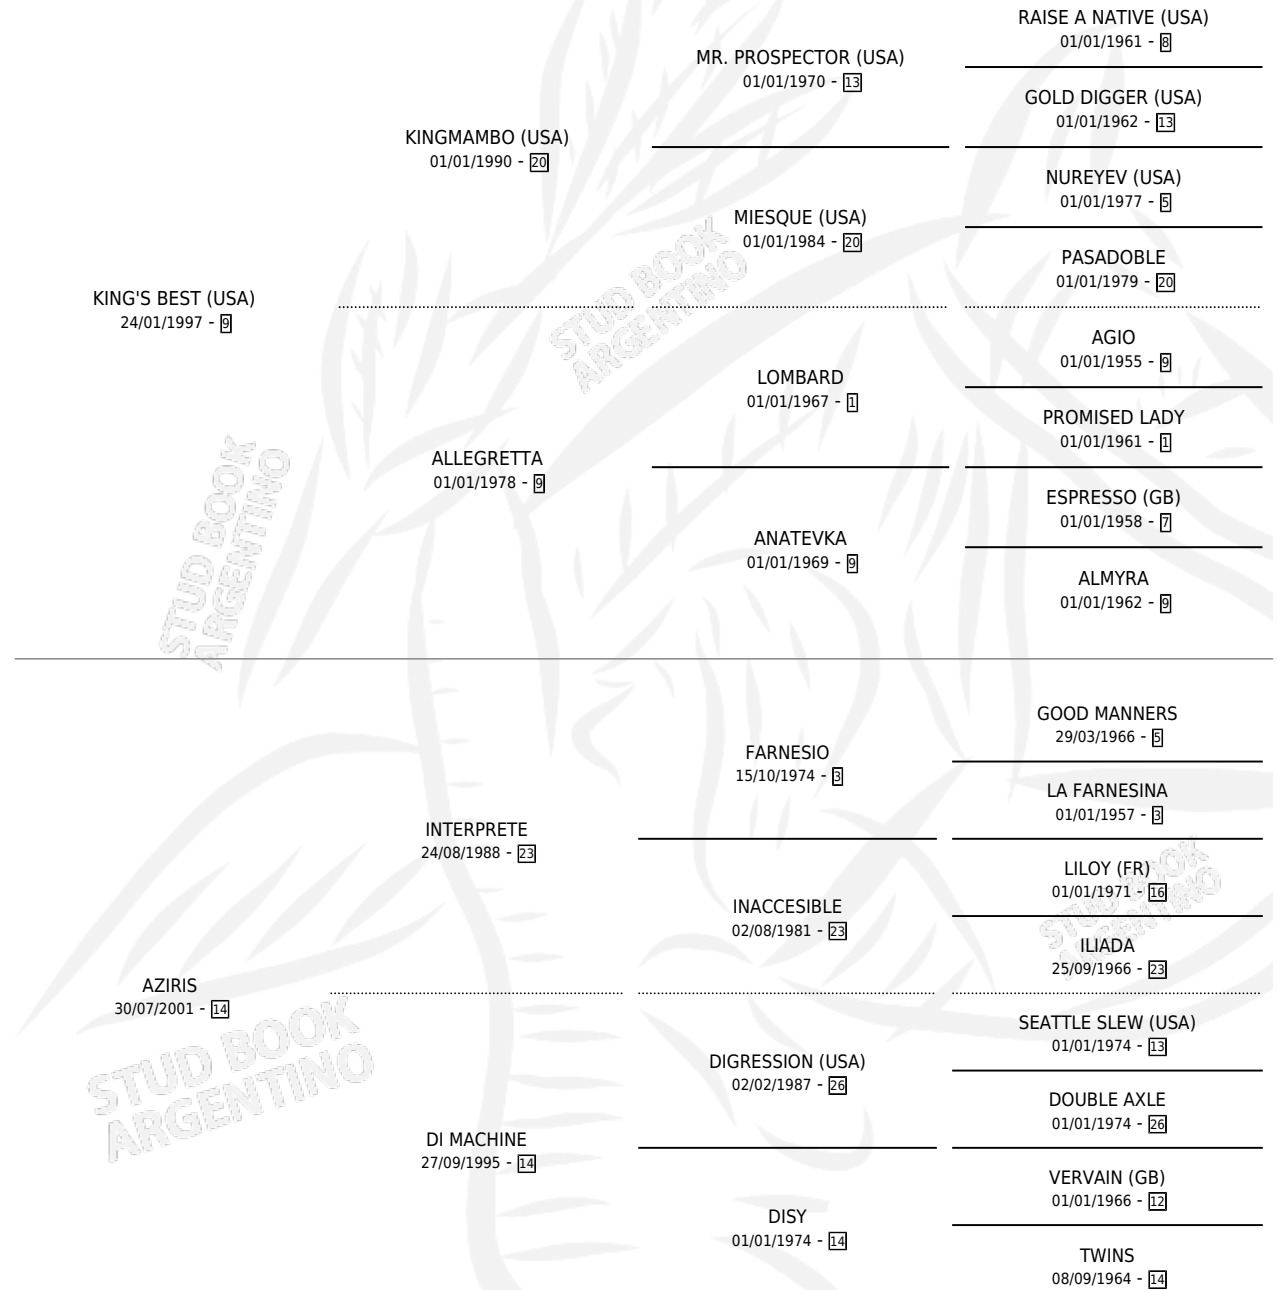

ATTIUS

por KING'S BEST (USA) y AZIRIS por INTERPRETE

Argentina · Macho · Zaino Colorado · SP · 14/08/2010
Familia 14-c · Volumen 40

ESTADO

TIPIFICACIÓN SANGUÍNEA	X
TIPIFICACIÓN POR ADN	✓
PASAPORTE	✓
IDENTIFICACIÓN POR MICROCHIP	✓
REPRODUCTOR	X

Lugar de nacimiento: Vacacion

Criador: Vacacion

PEDIGREE

CAMPAÑA

Solo carreras oficiales de Argentina

POR EDAD

EDAD	CC	1°	2°	3°	4°	5°	NP	CLC	CLG	CLCG1	CLGG1	IMPORTE	GANANCIA / CC
3 AÑOS	8	1	2	3	1	0	1	0	0	0	0	\$134,440	\$16,805
4 AÑOS	12	1	3	4	2	1	1	0	0	0	0	\$170,400	\$14,200
5 AÑOS	11	2	2	0	0	3	4	0	0	0	0	\$169,966	\$15,451
6 AÑOS	5	1	2	0	1	0	1	0	0	0	0	\$79,200	\$15,840
TOTALES	36	5	9	7	4	4	7	0	0	0	0	\$554,006	\$15,389
%		13.9%	25.0%	19.4%	11.1%	11.1%	19.4%	0.0%	0.0%	0.0%	0.0%		

Ganador de 5 carreras en Palermo y La Plata - \$554,006, a los 3,4,5 y 6 años.

POR DISTANCIA

HIPODROMO	CC	1°	2°	3°	4°	5°	NP	CLC	CLG	CLCG1	CLGG1	IMPORTE
PALERMO	18	3	4	4	3	2	2	0	0	0	0	\$298,690
1200 MTS	9	2	3	1	1	0	2	0	0	0	0	\$172,790
1000 MTS	1	0	0	0	1	0	0	0	0	0	0	\$4,500
1400 MTS	7	1	1	2	1	2	0	0	0	0	0	\$110,400
1600 MTS	1	0	0	1	0	0	0	0	0	0	0	\$11,000
LA PLATA	13	2	5	1	1	2	2	0	0	0	0	\$236,116
1200 MTS	3	0	1	0	0	0	2	0	0	0	0	\$16,350
1300 MTS	4	1	2	0	1	0	0	0	0	0	0	\$97,800
1500 MTS	1	0	0	0	0	1	0	0	0	0	0	\$8,016
1400 MTS	5	1	2	1	0	1	0	0	0	0	0	\$113,950
SAN ISIDRO	5	0	0	2	0	0	3	0	0	0	0	\$19,200
1200 MTS	3	0	0	2	0	0	1	0	0	0	0	\$19,200
1400 MTS	2	0	0	0	0	0	2	0	0	0	0	\$0