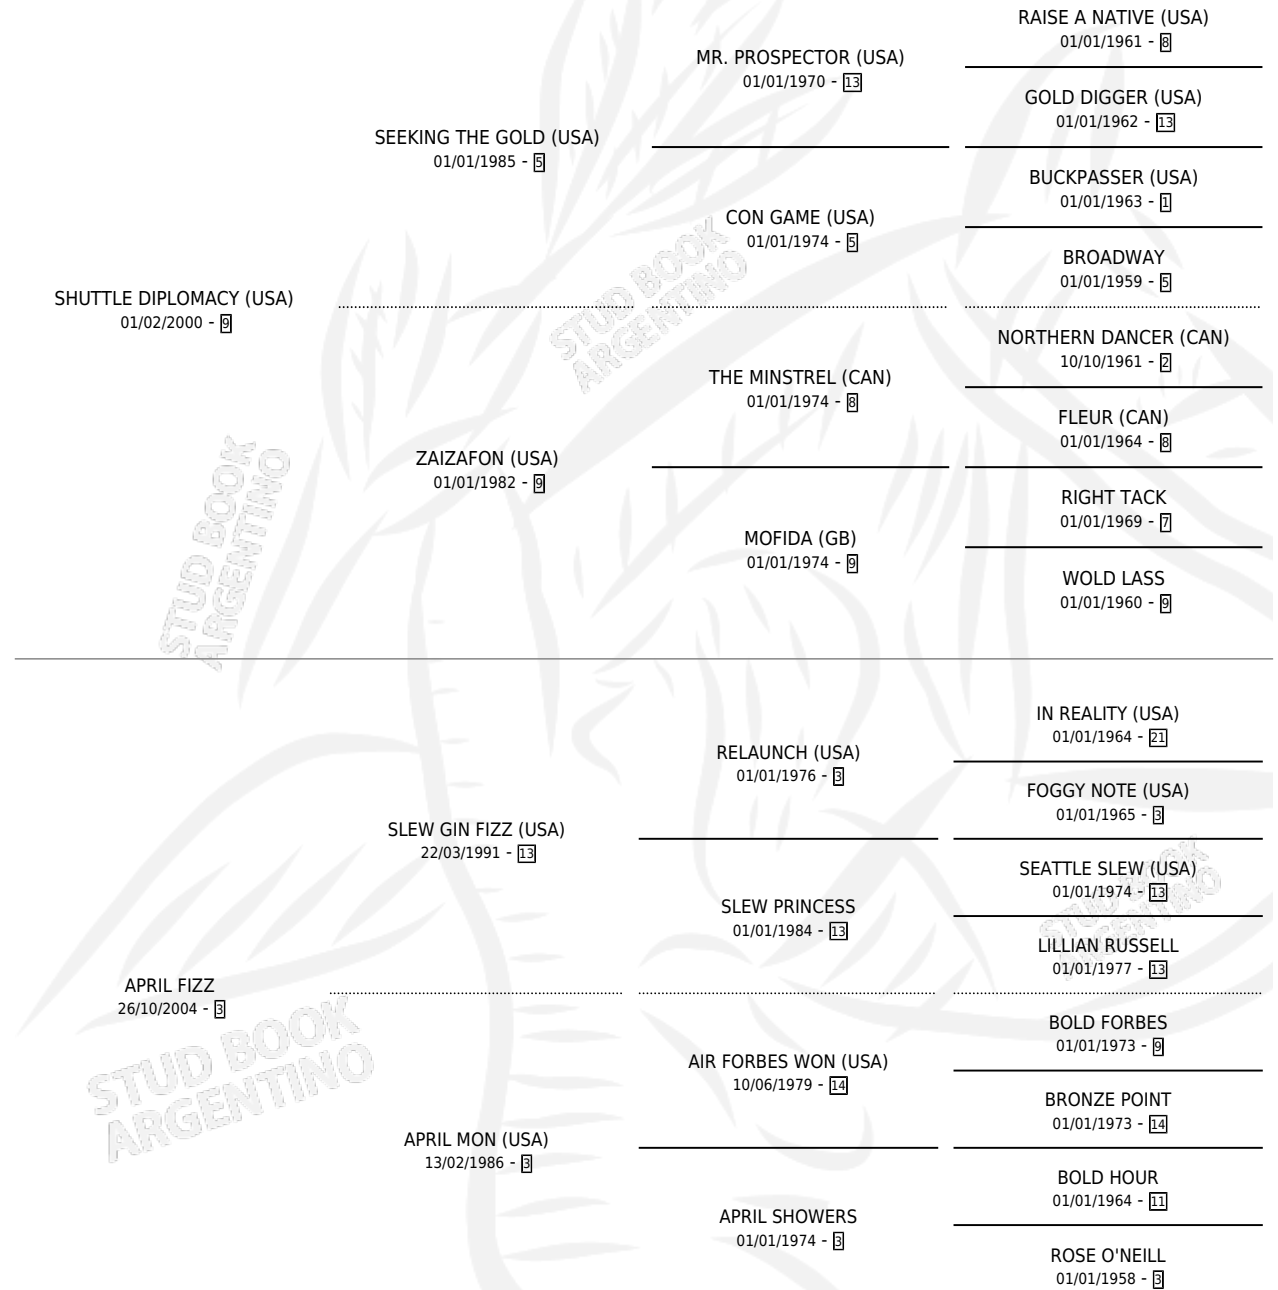

SHUTTLE FIZZ

por SHUTTLE DIPLOMACY (USA) y APRIL FIZZ por SLEW GIN FIZZ (USA)

Argentina · Macho · Zaino · SP · 15/08/2010
Familia 3-o · Volumen 40

ESTADO

TIPIFICACIÓN SANGUÍNEA	X
TIPIFICACIÓN POR ADN	✓
PASAPORTE	X
IDENTIFICACIÓN POR MICROCHIP	✓
REPRODUCTOR	X

Lugar de nacimiento: Vacacion
Criador: Vacacion

PEDIGREE

SHUTTLE FIZZ

Datos oficiales del Stud Book Argentino

Documento generado el 09/05/2026

studbook.org.ar