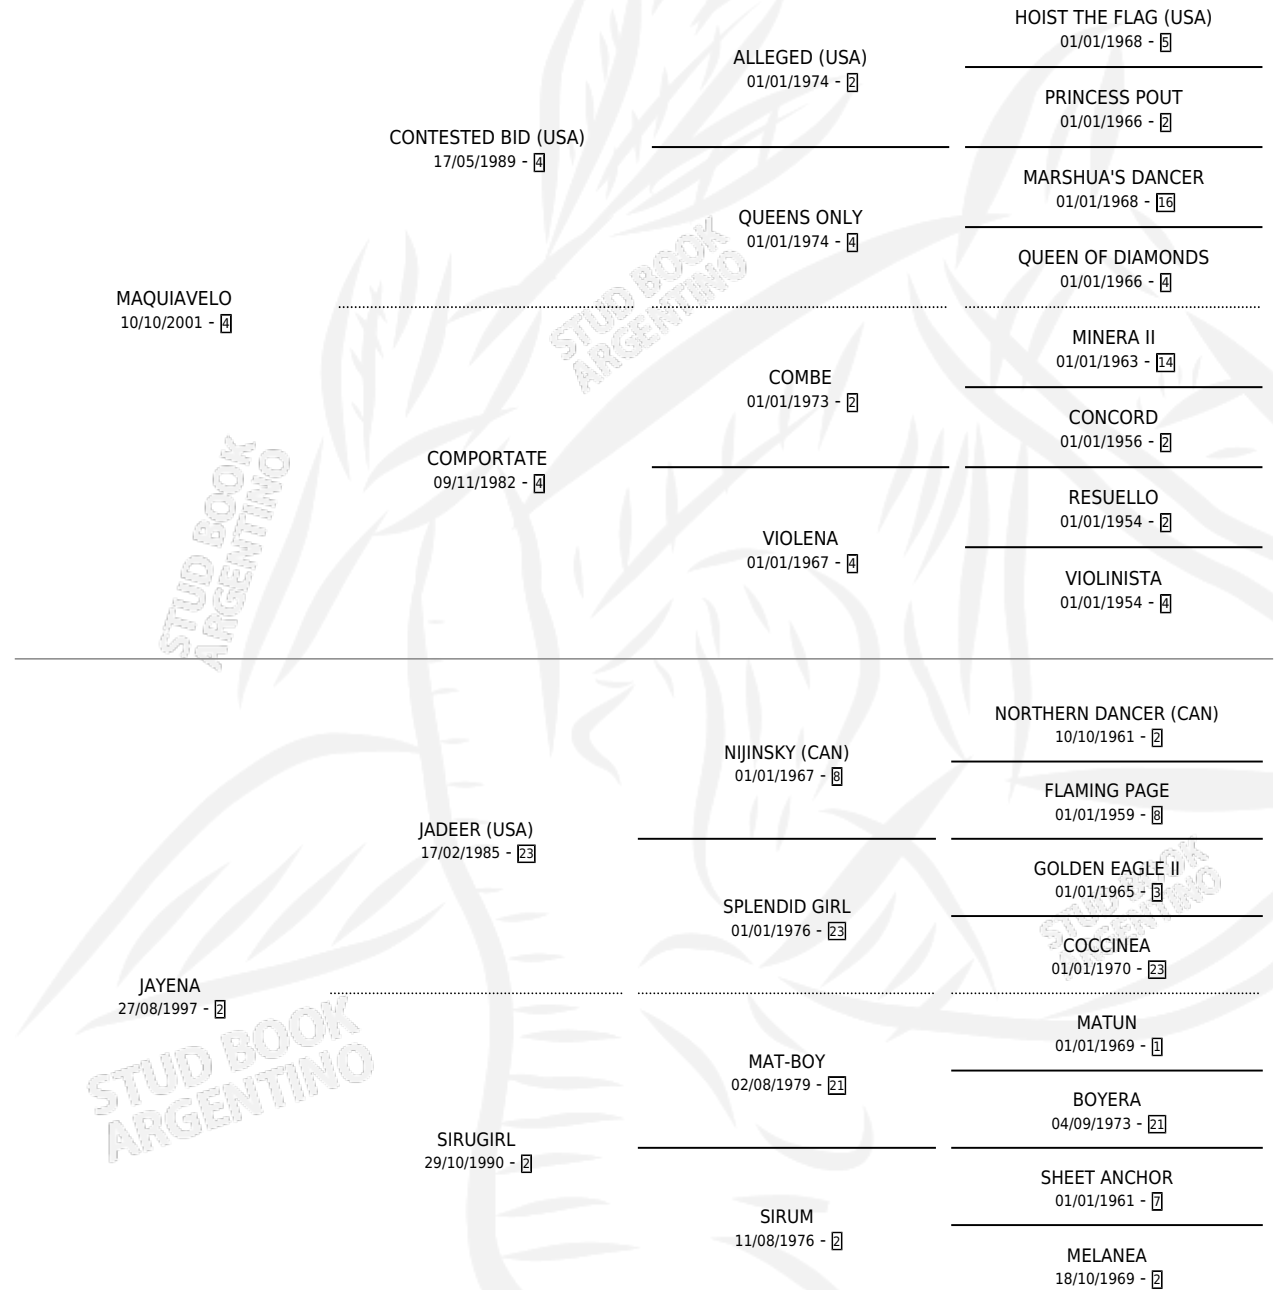

MAQ HEW

por MAQUIAVELO y JAYENA por JADEER (USA)

Argentina · Macho · Alazan · SP · 01/09/2010
Familia 2-h · Volumen 40

ESTADO

TIPIFICACIÓN SANGUÍNEA	X
TIPIFICACIÓN POR ADN	✓
PASAPORTE	✓
IDENTIFICACIÓN POR MICROCHIP	✓
REPRODUCTOR	X

Lugar de nacimiento: La Emma

Criador: La Emma

PEDIGREE

CAMPAÑA

Solo carreras oficiales de Argentina

POR EDAD

EDAD	CC	1°	2°	3°	4°	5°	NP	CLC	CLG	CLCG1	CLGG1	IMPORTE	GANANCIA / CC
3 AÑOS	2	0	0	0	1	0	1	0	0	0	0	\$5,000	\$2,500
TOTALES	2	0	0	0	1	0	1	0	0	0	0	\$5,000	\$2,500
%		0.0%	0.0%	0.0%	50.0%	0.0%	50.0%	0.0%	0.0%	0.0%	0.0%		