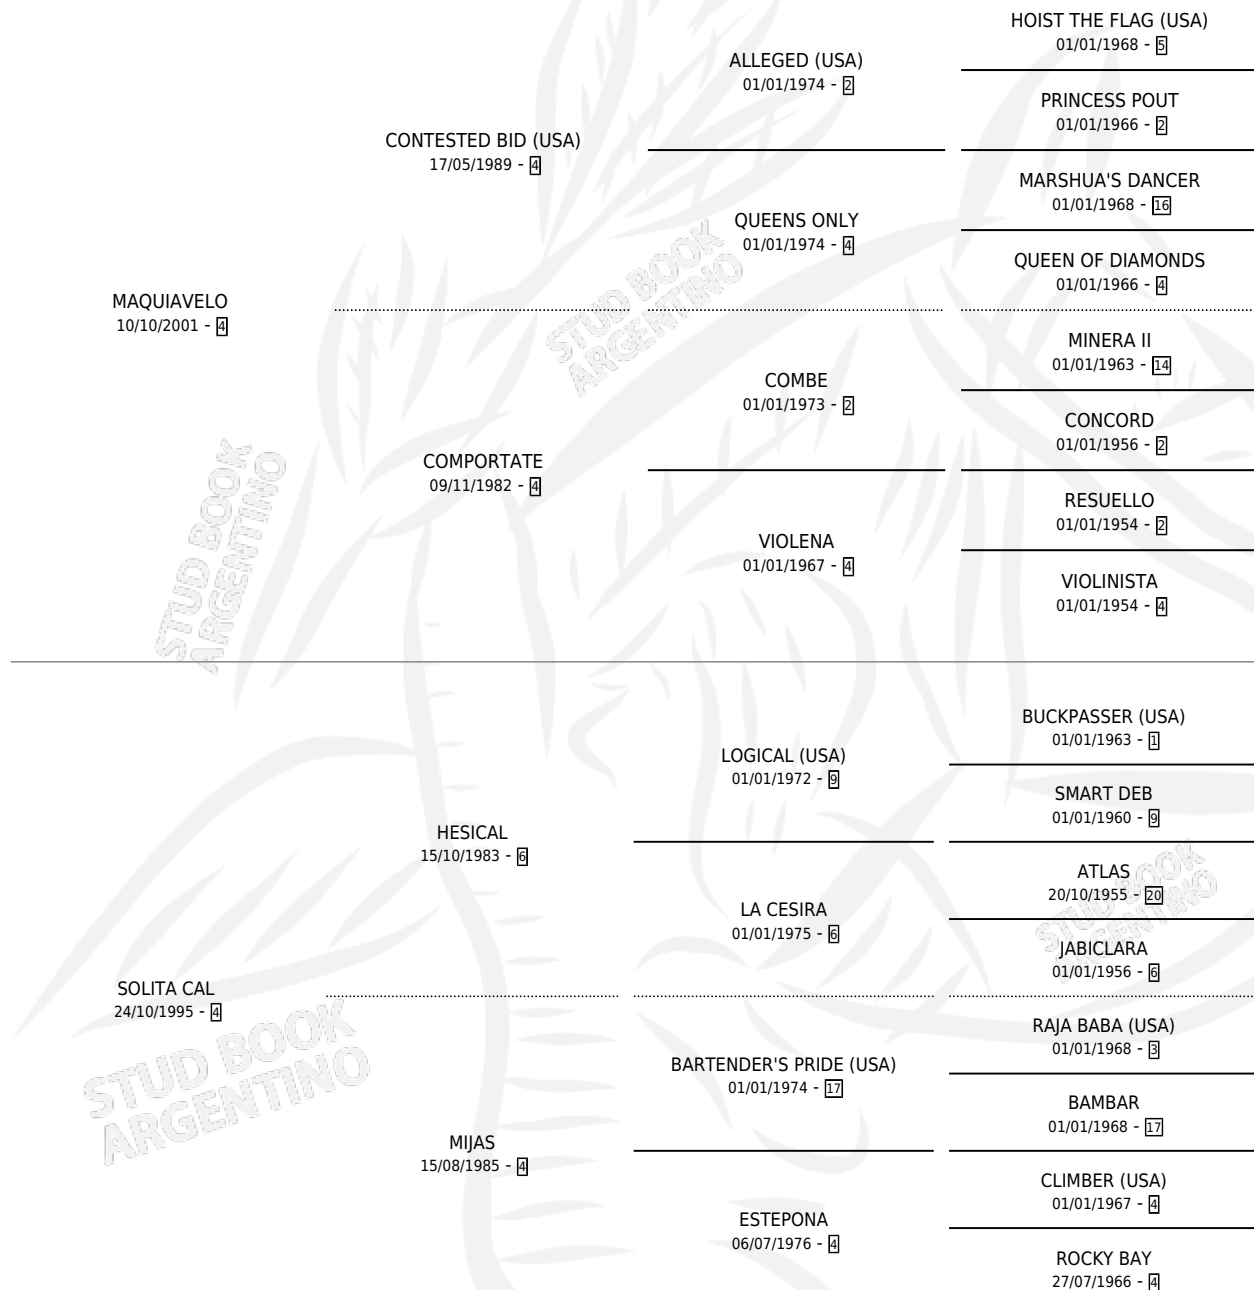

MAQ APOGEO

por MAQUIAVELO y SOLITA CAL por HESICAL

Argentina · Macho · Alazan · SP · 09/09/2010
Familia 4-b · Volumen 40

ESTADO

TIPIFICACIÓN SANGUÍNEA	X
TIPIFICACIÓN POR ADN	✓
PASAPORTE	✓
IDENTIFICACIÓN POR MICROCHIP	✓
REPRODUCTOR	X

Lugar de nacimiento: La Emma

Criador: La Emma

PEDIGREE