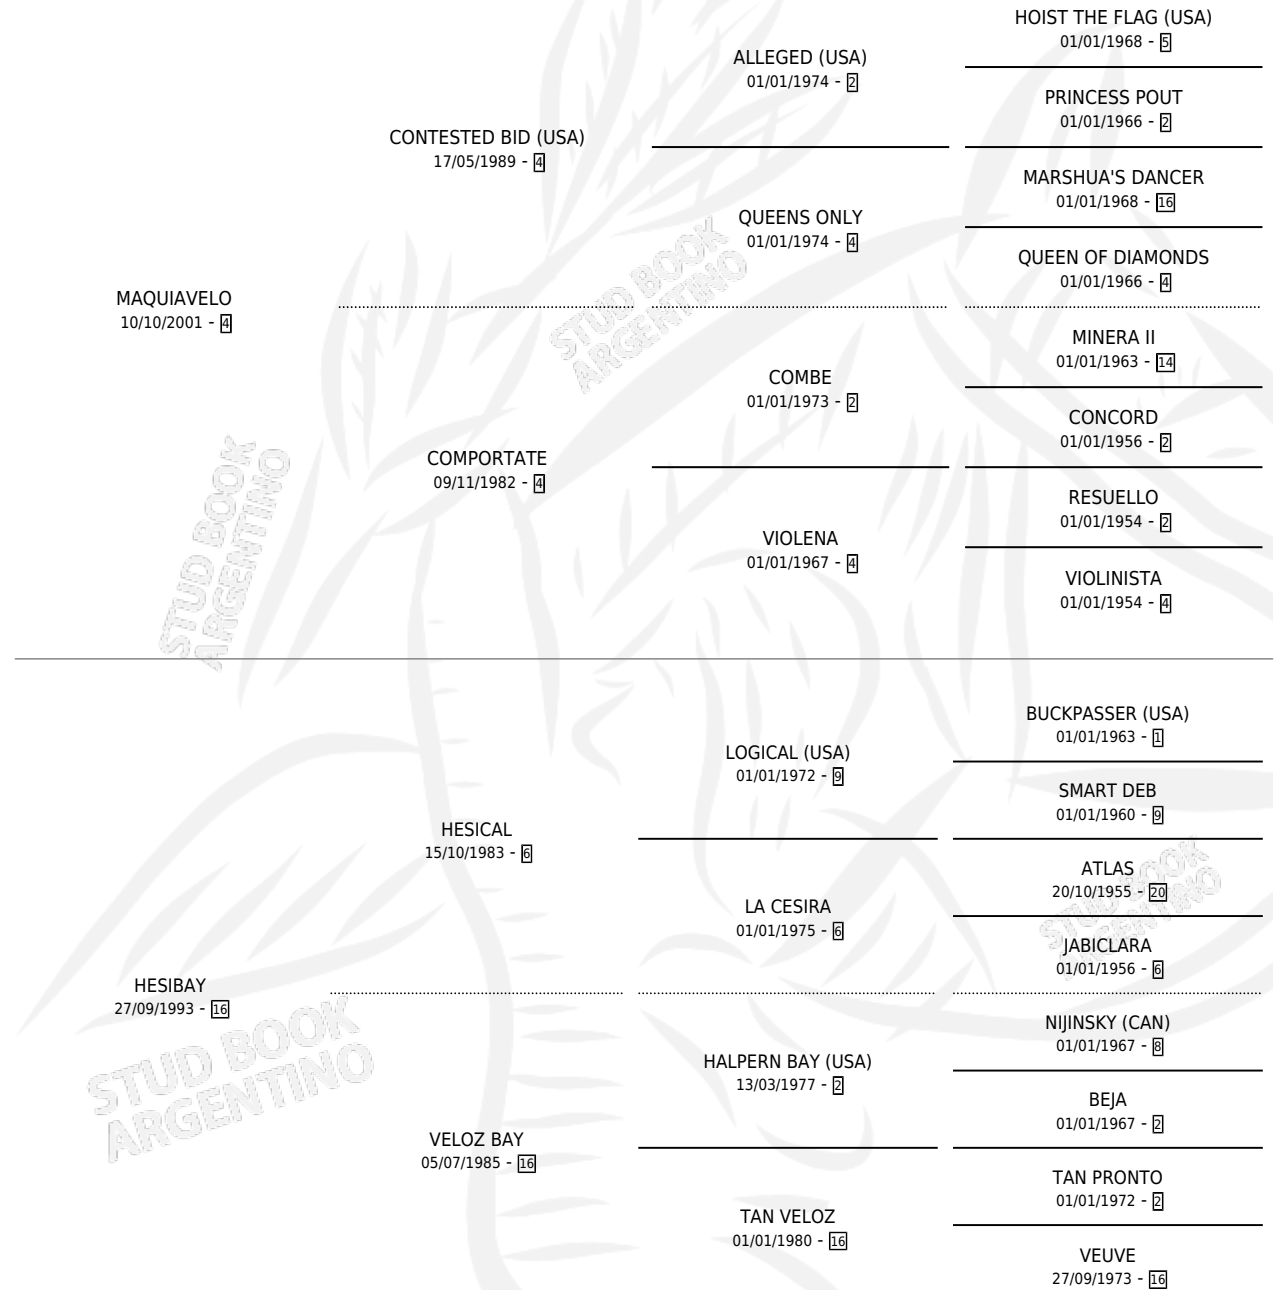

MAQ BASCO

por MAQUIAVELO y HESIBAY por HESICAL

Argentina · Macho · Zaino · SP · 07/08/2010
Familia 16-f · Volumen 40

ESTADO

TIPIFICACIÓN SANGUÍNEA	X
TIPIFICACIÓN POR ADN	✓
PASAPORTE	✓
IDENTIFICACIÓN POR MICROCHIP	✓
REPRODUCTOR	X

Lugar de nacimiento: La Emma

Criador: La Emma

PEDIGREE

CAMPAÑA

Solo carreras oficiales de Argentina

POR EDAD

EDAD	CC	1°	2°	3°	4°	5°	NP	CLC	CLG	CLCG1	CLGG1	IMPORTE	GANANCIA / CC
3 AÑOS	1	0	0	0	0	0	1	0	0	0	0	\$0	\$0
TOTALES	1	0	0	0	0	0	1	0	0	0	0	\$0	\$0
%		0.0%	0.0%	0.0%	0.0%	0.0%	100%	0.0%	0.0%	0.0%	0.0%		