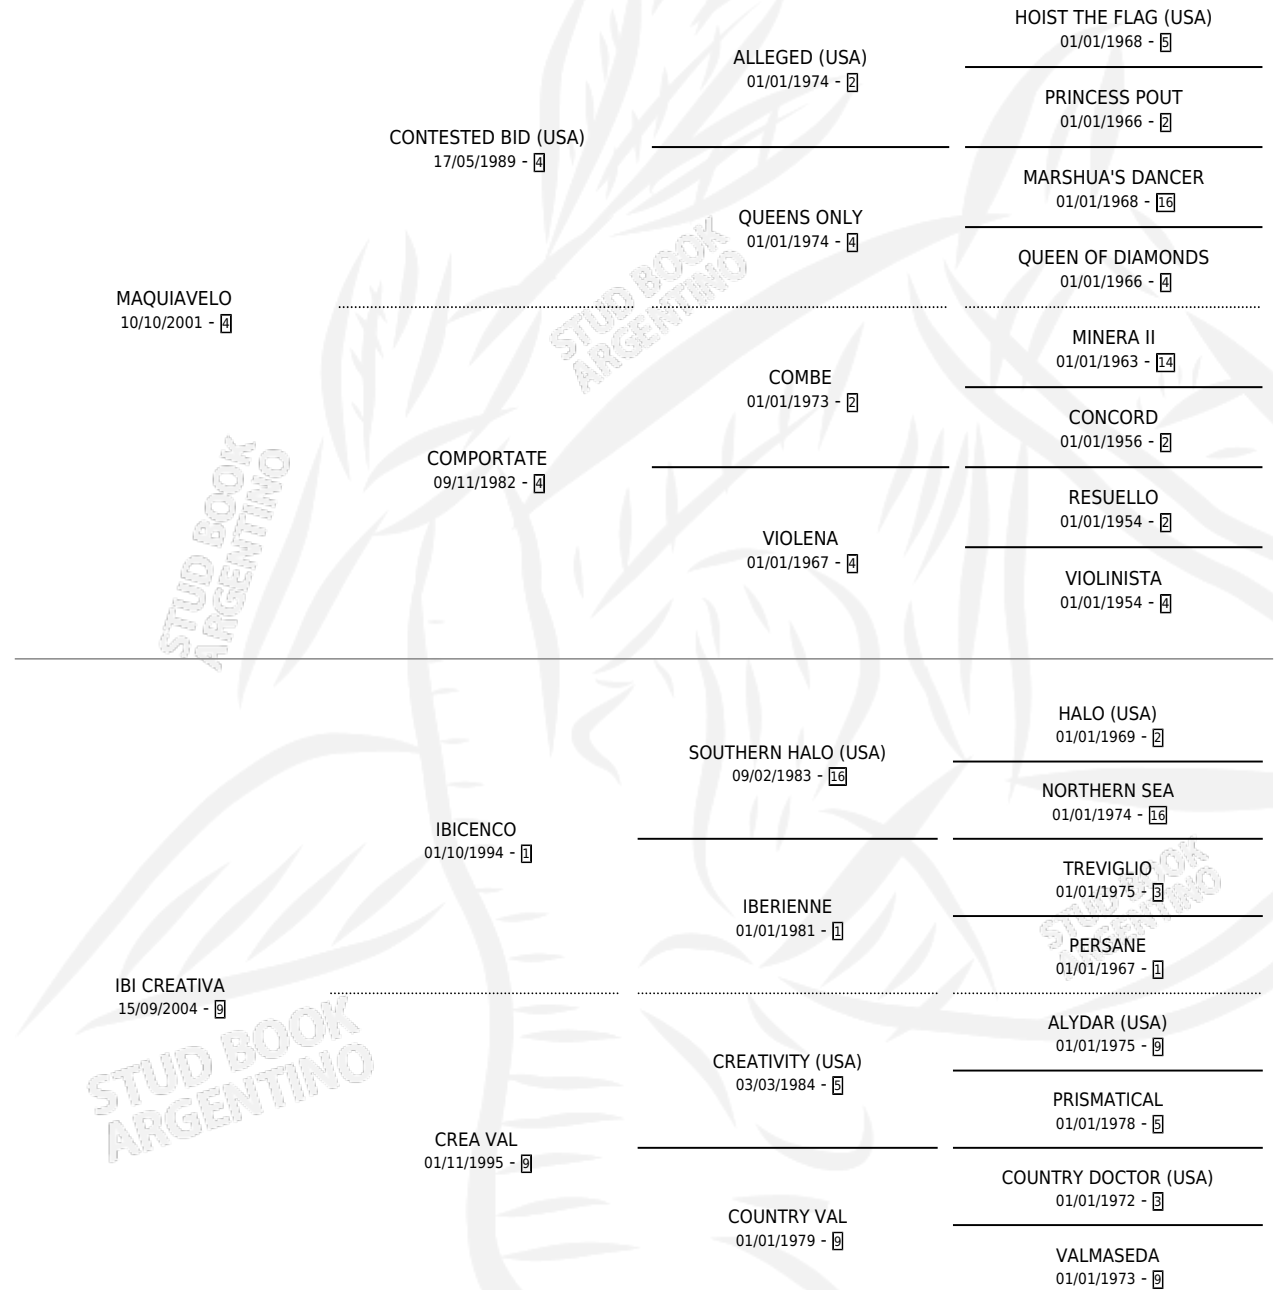

MAQ HALO

por MAQUIAVELO y IBI CREATIVA por IBICENCO

Argentina · Macho · Zaino · SP · 05/08/2010
Familia 9-b · Volumen 40

ESTADO

TIPIFICACIÓN SANGUÍNEA	X
TIPIFICACIÓN POR ADN	✓
PASAPORTE	✓
IDENTIFICACIÓN POR MICROCHIP	✓
REPRODUCTOR	X

Lugar de nacimiento: La Emma

Criador: La Emma

PEDIGREE

CAMPAÑA

Solo carreras oficiales de Argentina

POR EDAD

EDAD	CC	1°	2°	3°	4°	5°	NP	CLC	CLG	CLCG1	CLGG1	IMPORTE	GANANCIA / CC
3 AÑOS	6	0	0	0	0	0	6	0	0	0	0	\$2,000	\$333
4 AÑOS	3	0	1	0	0	0	2	0	0	0	0	\$15,000	\$5,000
TOTALES	9	0	1	0	0	0	8	0	0	0	0	\$17,000	\$1,889
%		0.0%	11.1%	0.0%	0.0%	0.0%	88.9%	0.0%	0.0%	0.0%	0.0%		