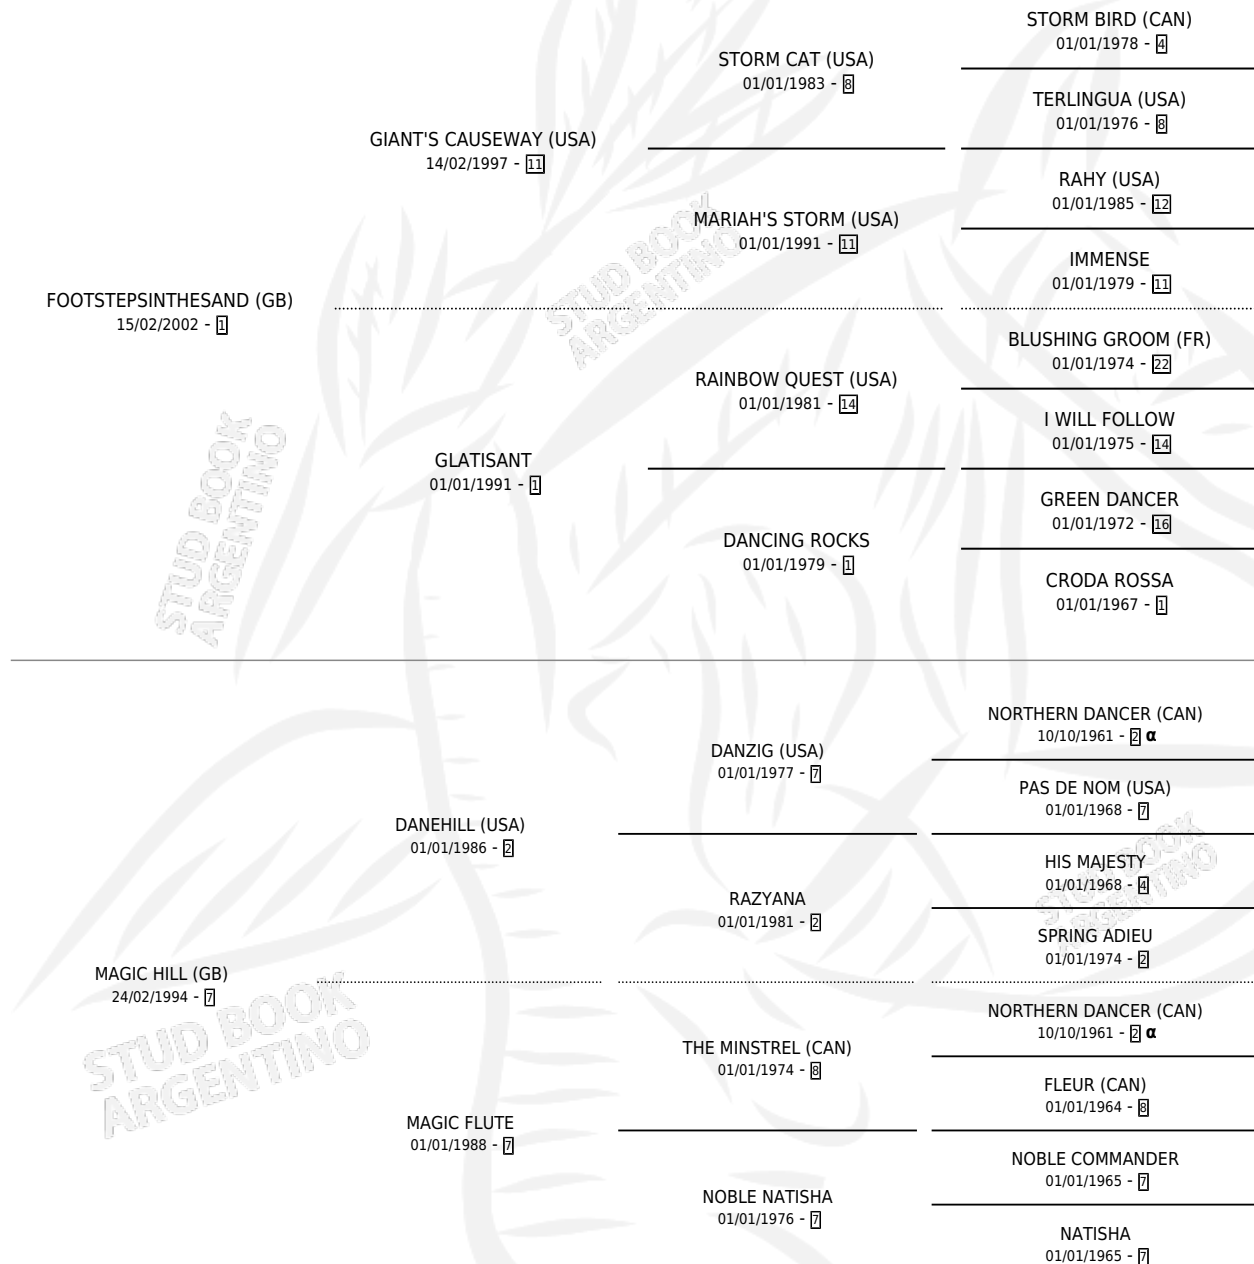

# MAGIC STEP

por FOOTSTEPSINTHESAND (GB) y MAGIC HILL (GB) por DANEHILL (USA)

Argentina · Macho · Zaino · SP · 30/08/2010  
Familia 7 · Volumen 40

## ESTADO

TIPIFICACIÓN SANGUÍNEA	X
TIPIFICACIÓN POR ADN	✓
PASAPORTE	✓
IDENTIFICACIÓN POR MICROCHIP	✓
REPRODUCTOR	X

**Lugar de nacimiento:** Firmamento

**Criador:** Firmamento

## PEDIGREE

INBREEDING : α