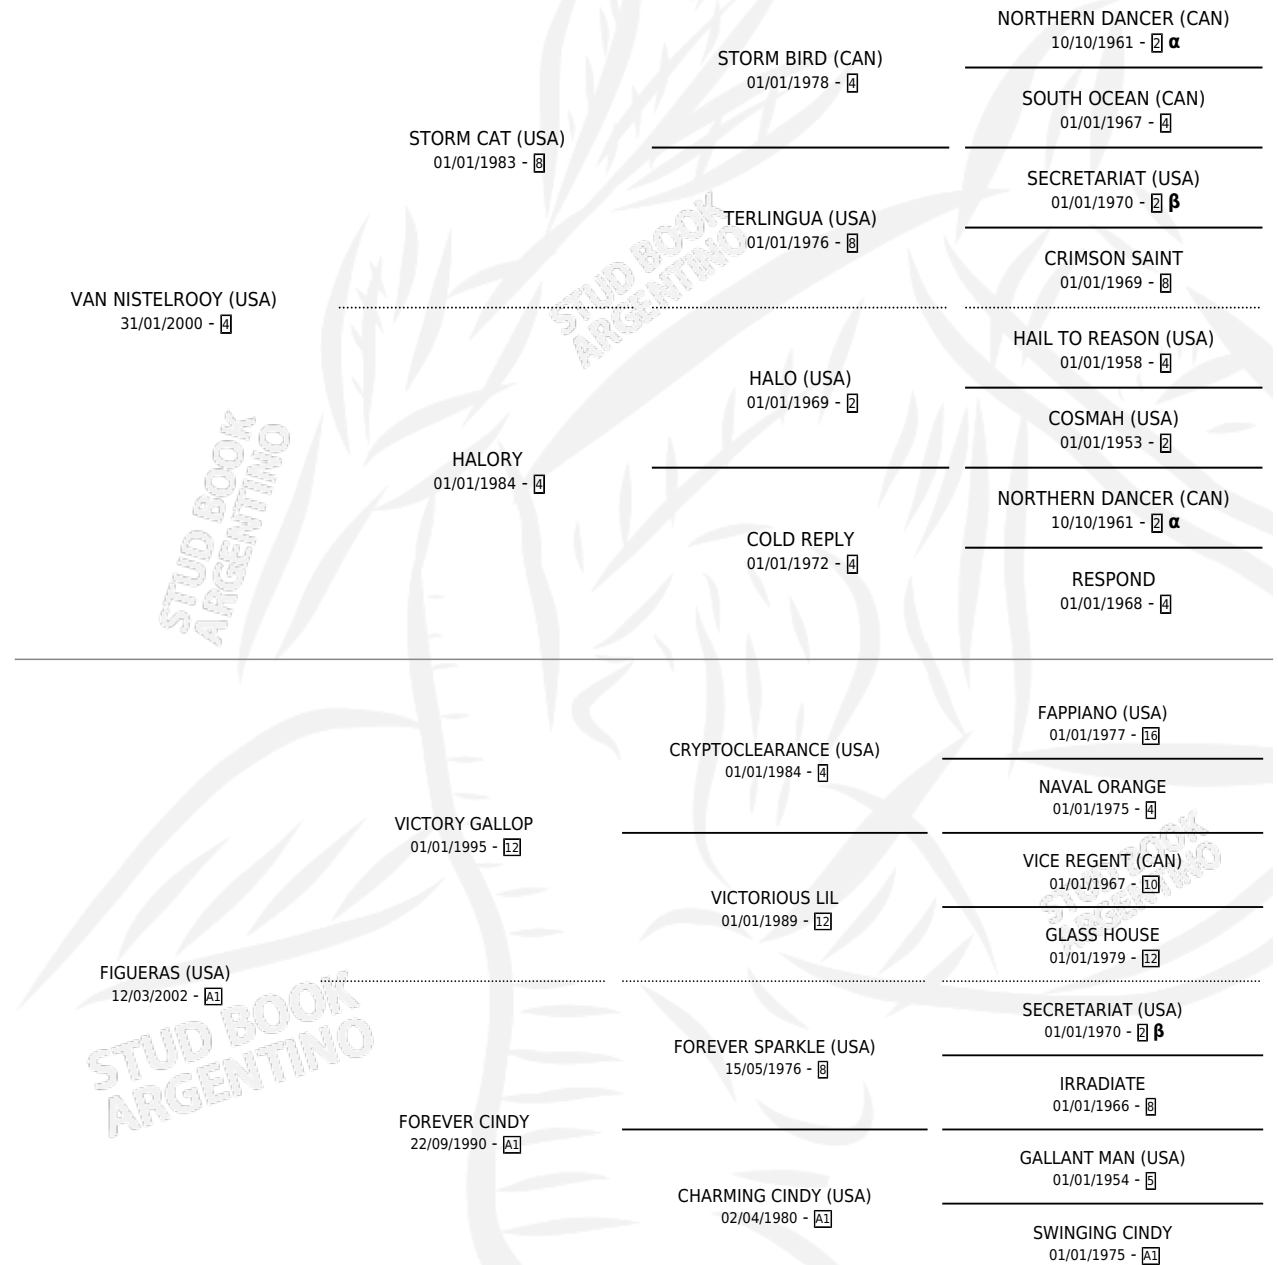

VAN FIGERS

por VAN NISTELROOY (USA) y FIGUERAS (USA) por VICTORY GALLOP

Argentina · Macho · Zaino · SP · 30/08/2010
Familia A1 · Volumen 40

ESTADO

TIPIFICACIÓN SANGUÍNEA	X
TIPIFICACIÓN POR ADN	✓
PASAPORTE	✓
IDENTIFICACIÓN POR MICROCHIP	✓
REPRODUCTOR	X

Lugar de nacimiento: Firmamento
Criador: Firmamento

PEDIGREE

INBREEDING : α,β