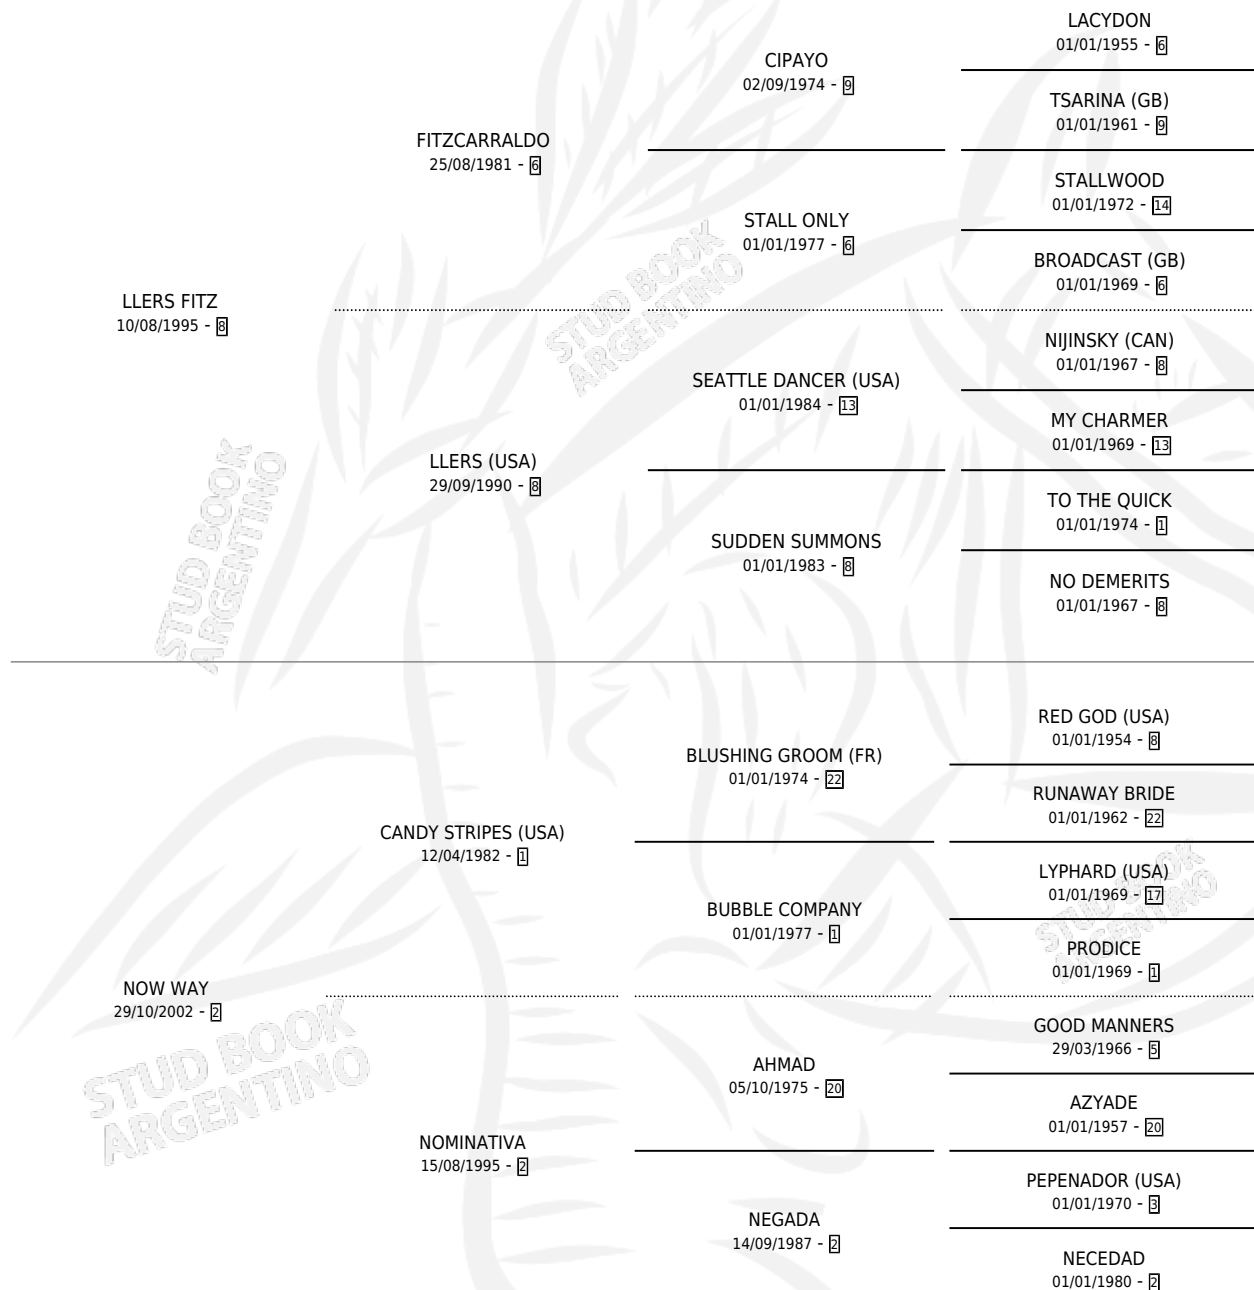

NOW FITZ

por **LLERS FITZ** y **NOW WAY** por **CANDY STRIPES (USA)**

Argentina · Macho · Zaino · SP · 14/08/2010
Familia 2-h · Volumen 40

ESTADO

TIPIFICACIÓN SANGUÍNEA	X
TIPIFICACIÓN POR ADN	✓
PASAPORTE	X
IDENTIFICACIÓN POR MICROCHIP	✓
REPRODUCTOR	X

Lugar de nacimiento: El Paraiso

Criador: Sin dato

PEDIGREE

NOW FITZ

Datos oficiales del Stud Book Argentino

Documento generado el 05/05/2026

studbook.org.ar