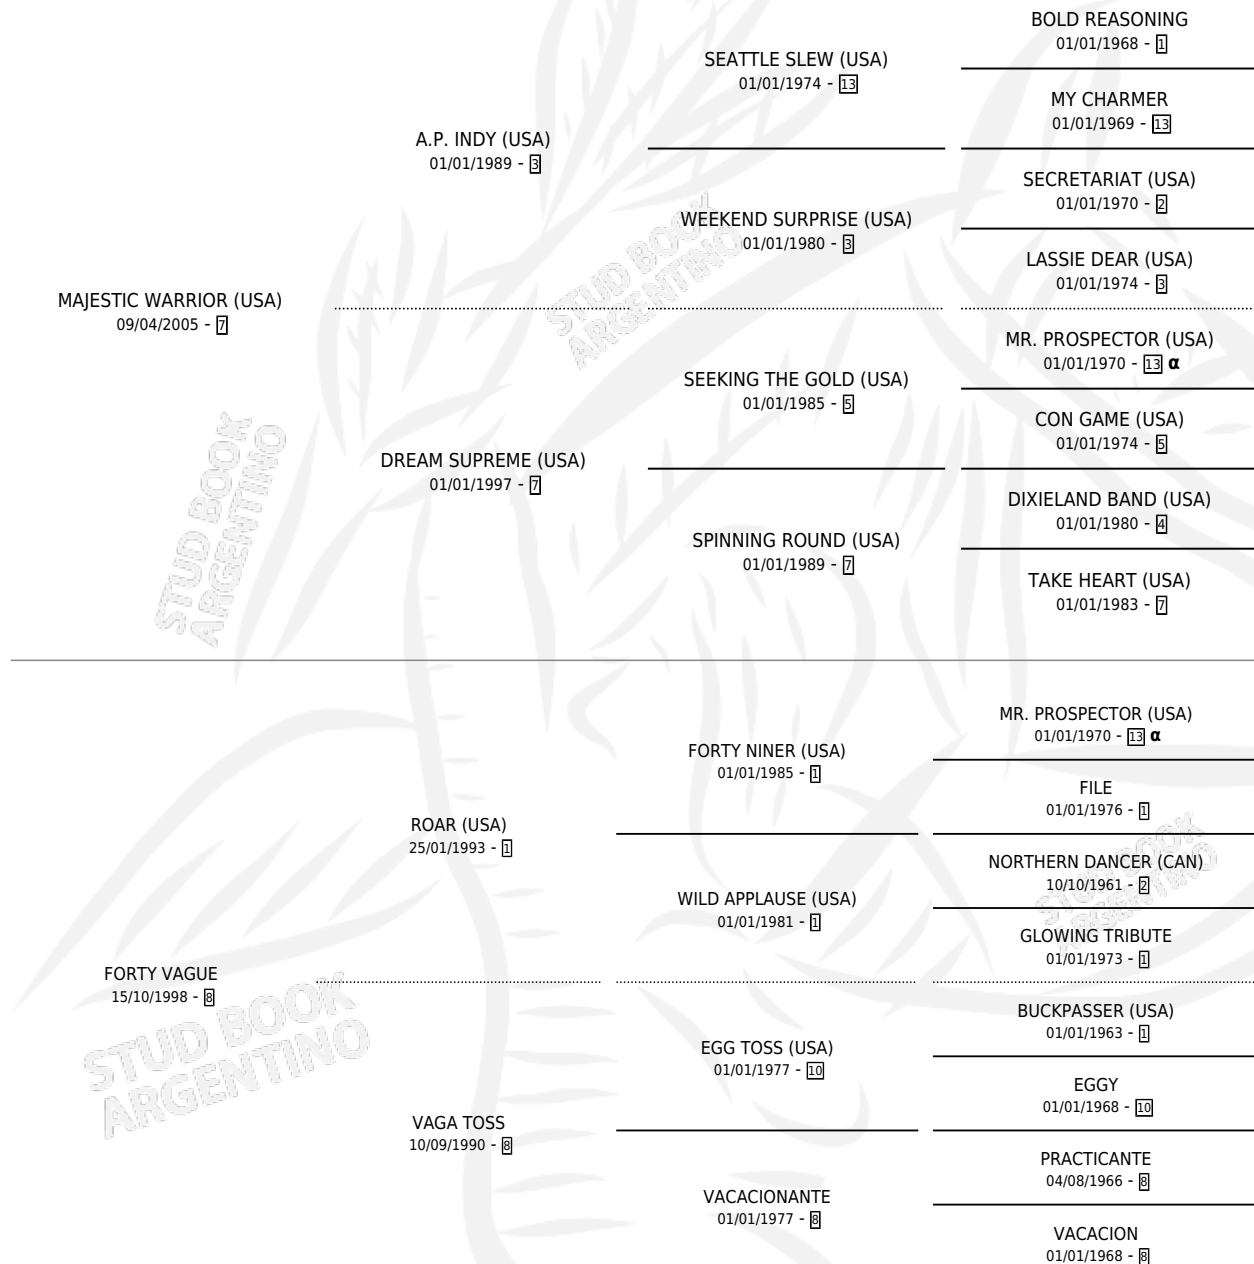

VALIANT WARRIOR

por MAJESTIC WARRIOR (USA) y FORTY VAGUE por ROAR (USA)

Argentina · Macho · Zaino · SP · 31/08/2010
Familia 8-j · Volumen 40

ESTADO

TIPIFICACIÓN SANGUÍNEA	X
TIPIFICACIÓN POR ADN	✓
PASAPORTE	✓
IDENTIFICACIÓN POR MICROCHIP	✓
REPRODUCTOR	X

Lugar de nacimiento: La Biznaga
Criador: La Biznaga

PEDIGREE

INBREEDING : α

CAMPAÑA

Solo carreras oficiales de Argentina

POR EDAD

EDAD	CC	1°	2°	3°	4°	5°	NP	CLC	CLG	CLCG1	CLGG1	IMPORTE	GANANCIA / CC
2 AÑOS	1	0	0	0	0	0	1	1	0	0	0	\$0	\$0
3 AÑOS	4	1	0	0	0	2	1	0	0	0	0	\$78,400	\$19,600
TOTALES	5	1	0	0	0	2	2	1	0	0	0	\$78,400	\$15,680
%		20.0%	0.0%	0.0%	0.0%	40.0%	40.0%	20.0%	0.0%	0.0%	0.0%		

Ganador en Palermo - \$78,400, a los 3 años.

POR DISTANCIA

HIPODROMO	CC	1°	2°	3°	4°	5°	NP	CLC	CLG	CLCG1	CLGG1	IMPORTE
SAN ISIDRO	3	0	0	0	0	2	1	0	0	0	0	\$8,400
1800 MTS	1	0	0	0	0	1	0	0	0	0	0	\$4,400
1600 MTS	1	0	0	0	0	1	0	0	0	0	0	\$4,000
1500 MTS	1	0	0	0	0	0	1	0	0	0	0	\$0
PALERMO	2	1	0	0	0	0	1	0	0	0	0	\$70,000
1800 MTS	2	1	0	0	0	0	1	0	0	0	0	\$70,000