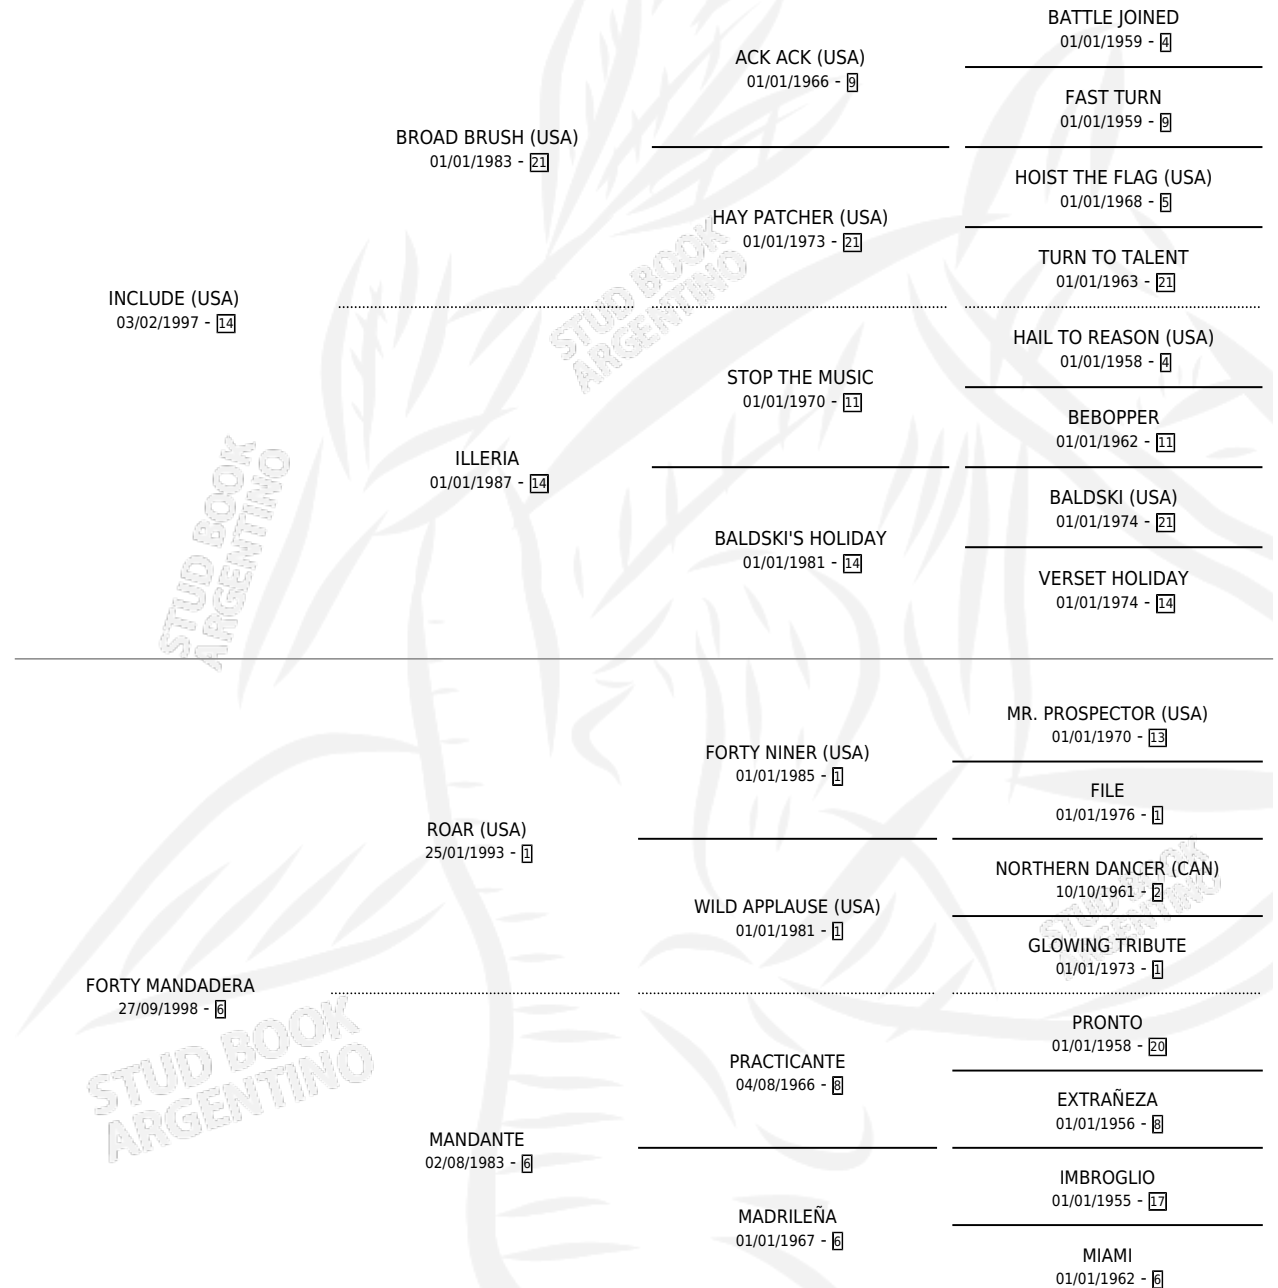

MANDON INC

por **INCLUDE (USA)** y **FORTY MANDADERA** por **ROAR (USA)**

Argentina · Macho · Alazan · SP · 25/08/2010
Familia 6 · Volumen 40

ESTADO

TIPIFICACIÓN SANGUÍNEA	X
TIPIFICACIÓN POR ADN	✓
PASAPORTE	✓
IDENTIFICACIÓN POR MICROCHIP	✓
REPRODUCTOR	X

Lugar de nacimiento: La Biznaga
Criador: La Biznaga

PEDIGREE

CAMPAÑA

Solo carreras oficiales de Argentina

POR EDAD

EDAD	CC	1°	2°	3°	4°	5°	NP	CLC	CLG	CLCG1	CLGG1	IMPORTE	GANANCIA / CC
5 AÑOS	2	0	0	0	0	0	2	0	0	0	0	\$0	\$0
TOTALES	2	0	0	0	0	0	2	0	0	0	0	\$0	\$0
%		0.0%	0.0%	0.0%	0.0%	0.0%	100%	0.0%	0.0%	0.0%	0.0%		