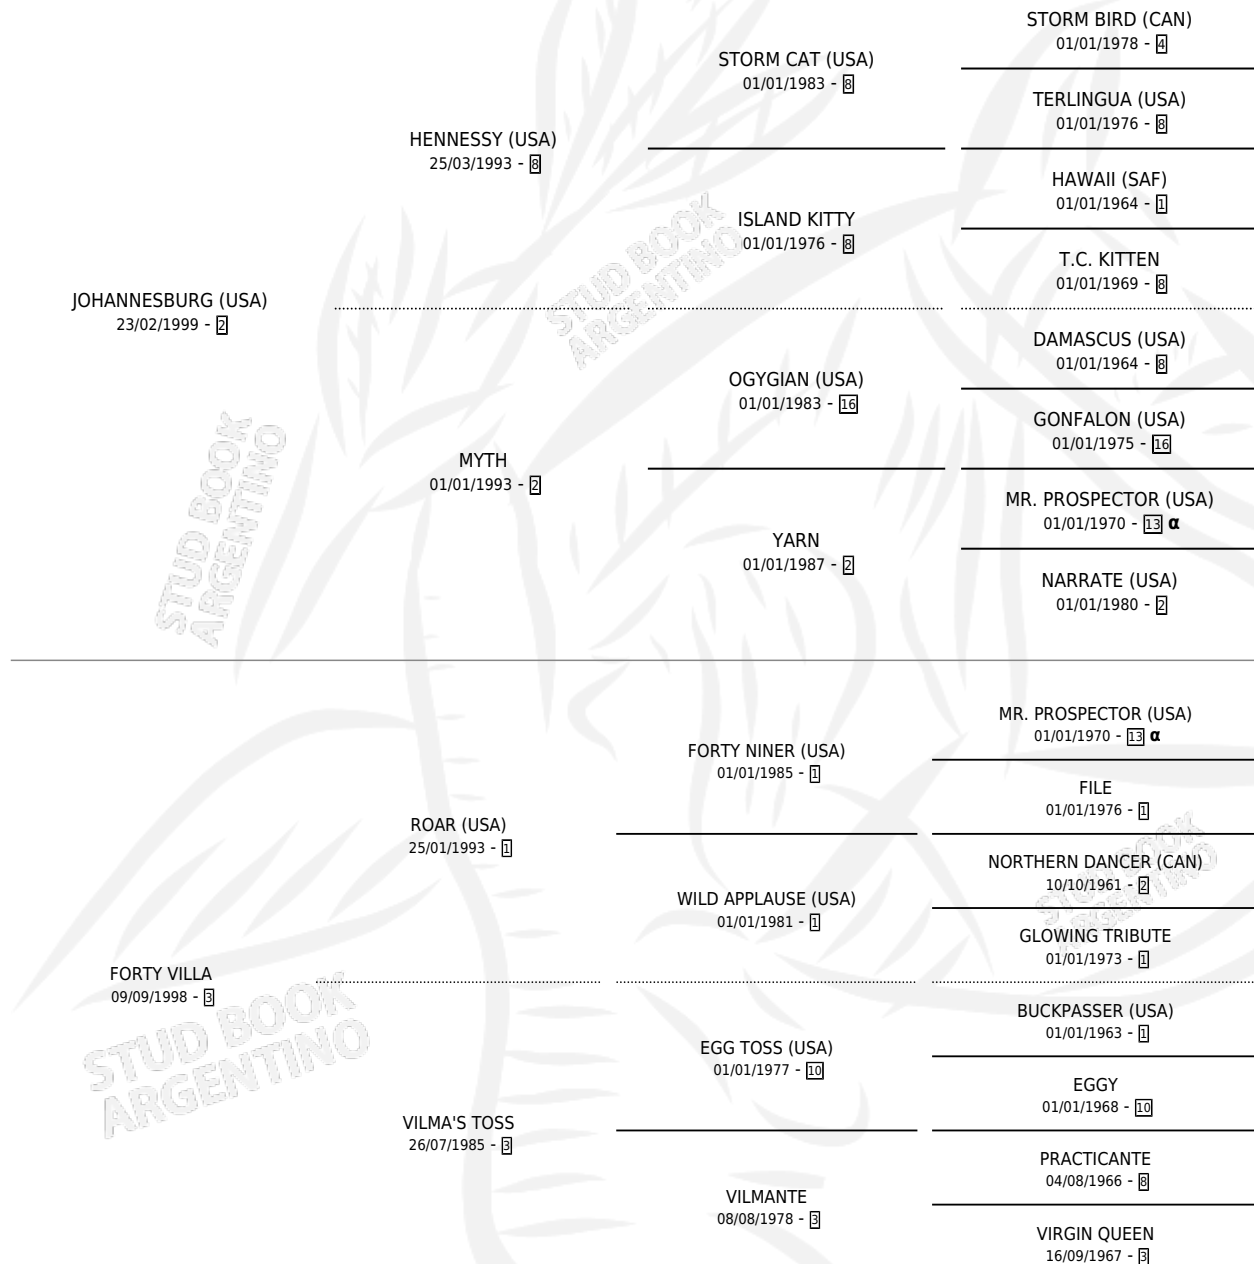

BURG VIGILANCE

por JOHANNESBURG (USA) y FORTY VILLA por ROAR (USA)

Argentina · Hembra · Zaino · SP · 07/09/2010
Familia 3-j · Volumen 40

ESTADO

TIPIFICACIÓN SANGUÍNEA	X
TIPIFICACIÓN POR ADN	✓
PASAPORTE	✓
IDENTIFICACIÓN POR MICROCHIP	✓
REPRODUCTOR	✓

Lugar de nacimiento: La Biznaga
Criador: La Biznaga

~

HIJOS

	MACHOS	HEMBRAS
3 NACIERON	1	2
1 CORRIERON	0	1

SIN ACTUACIONES

PEDIGREE

INBREEDING : α

CAMPAÑA

Solo carreras oficiales de Argentina

POR EDAD

EDAD	CC	1°	2°	3°	4°	5°	NP	CLC	CLG	CLCG1	CLGG1	IMPORTE	GANANCIA / CC
2 AÑOS	1	0	0	0	0	0	1	0	0	0	0	\$0	\$0
3 AÑOS	12	1	1	3	2	1	4	0	0	0	0	\$113,600	\$9,467
TOTALES	13	1	1	3	2	1	5	0	0	0	0	\$113,600	\$8,738
%		7.7%	7.7%	23.1%	15.4%	7.7%	38.5%	0.0%	0.0%	0.0%	0.0%		

Ganadora en Palermo - \$113,600, a los 3 años.

POR DISTANCIA

HIPODROMO	CC	1°	2°	3°	4°	5°	NP	CLC	CLG	CLCG1	CLGG1	IMPORTE
SAN ISIDRO	12	0	1	3	2	1	5	0	0	0	0	\$54,600
1400 MTS	1	0	0	0	0	0	1	0	0	0	0	\$0
1200 MTS	6	0	1	1	2	0	2	0	0	0	0	\$31,500
1000 MTS	5	0	0	2	0	1	2	0	0	0	0	\$23,100
PALERMO	1	1	0	0	0	0	0	0	0	0	0	\$59,000
1200 MTS	1	1	0	0	0	0	0	0	0	0	0	\$59,000