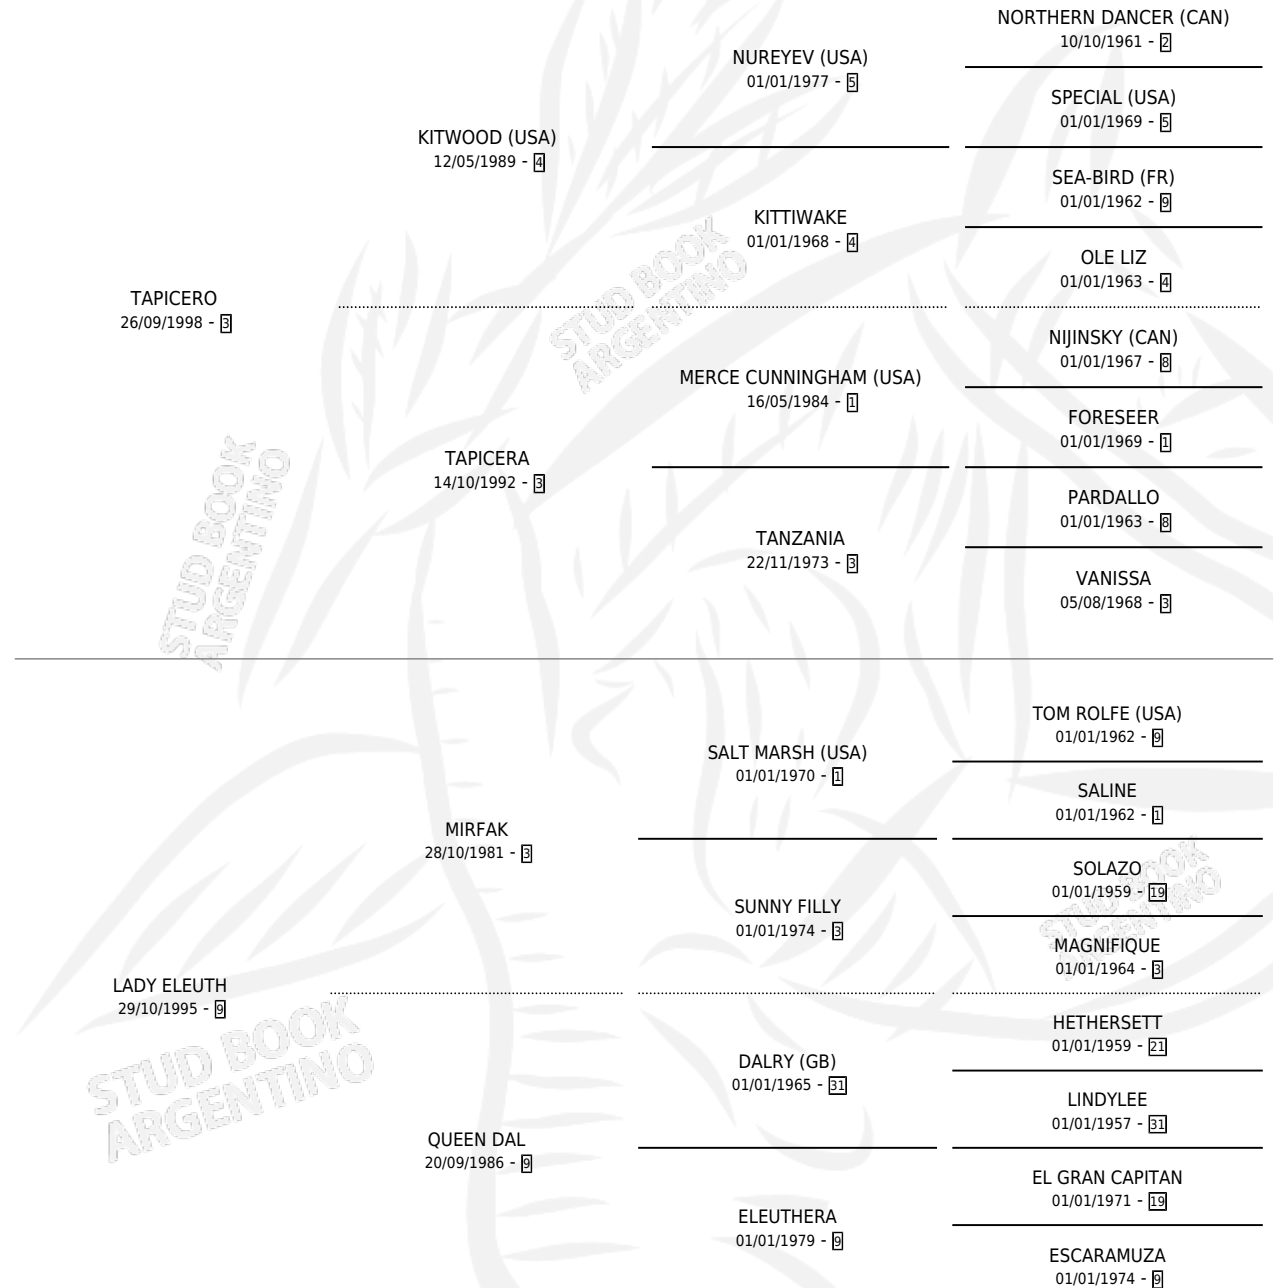

LADY TAP

por TAPICERO y LADY ELEUTH por MIRFAK

Argentina · Hembra · Alazan · SP · 10/09/2010
Familia 9-g · Volumen 40

ESTADO

TIPIFICACIÓN SANGUÍNEA	X
TIPIFICACIÓN POR ADN	X
PASAPORTE	X
IDENTIFICACIÓN POR MICROCHIP	X
REPRODUCTOR	X

Lugar de nacimiento: Mara

Criador: Mara

PEDIGREE