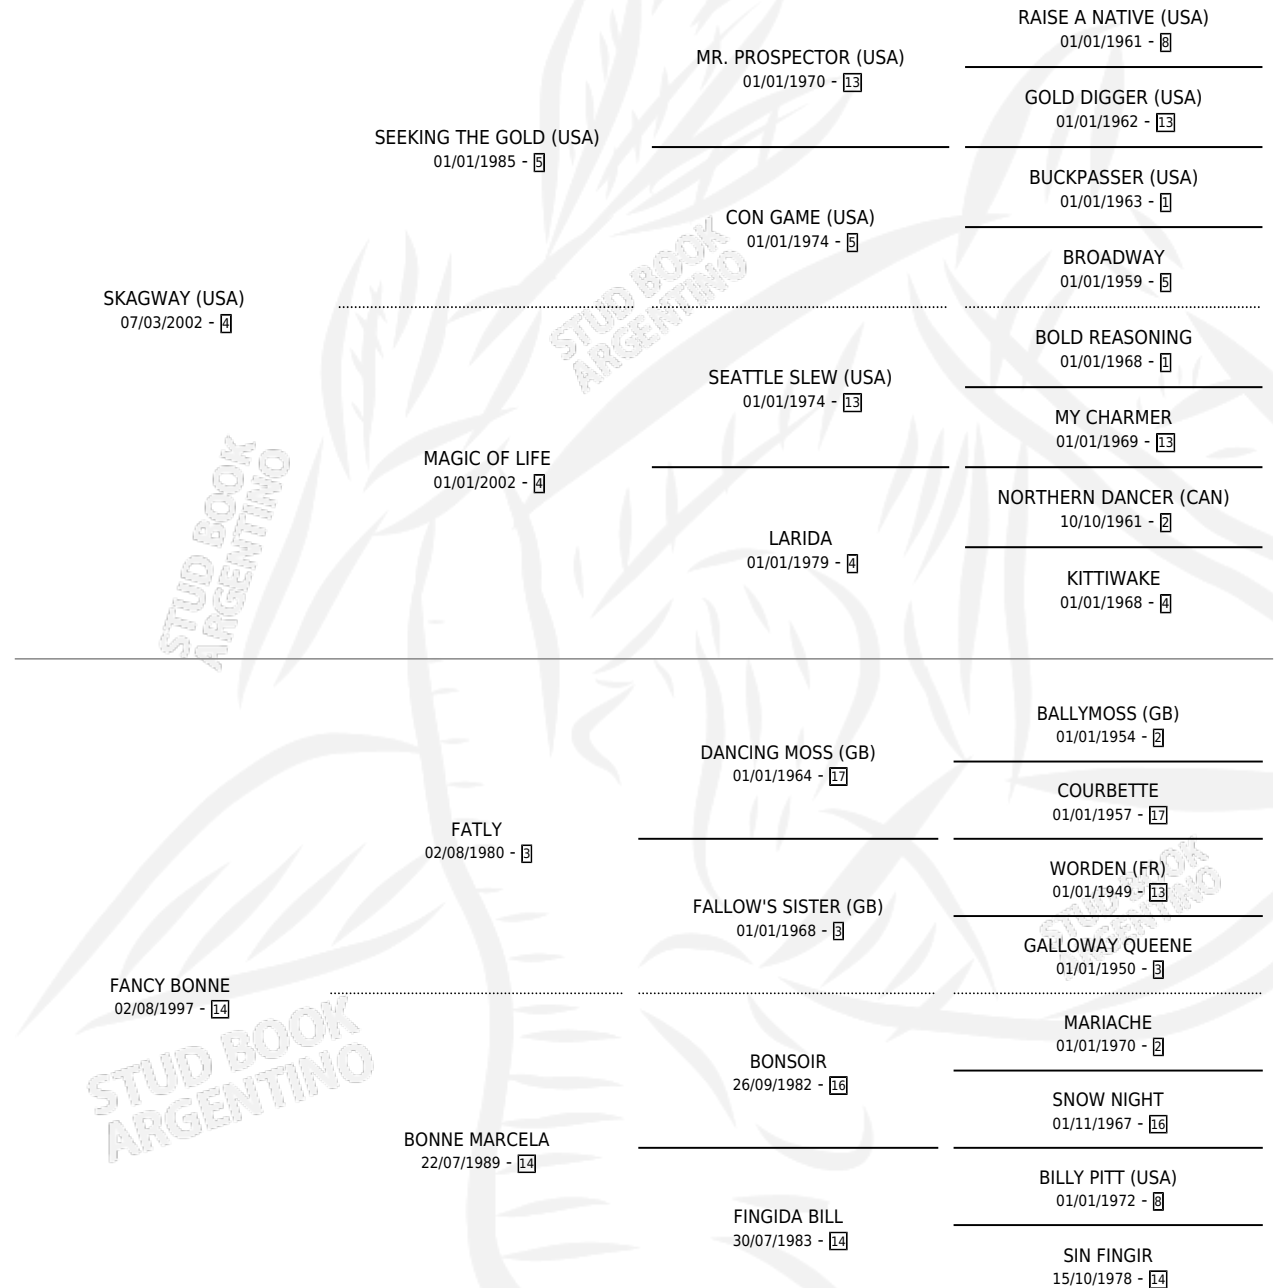

SKAGBON

por SKAGWAY (USA) y FANCY BONNE por FATLY

Argentina · Macho · Zaino · SP · 24/08/2010
Familia 14-f · Volumen 40

ESTADO

TIPIFICACIÓN SANGUÍNEA	X
TIPIFICACIÓN POR ADN	✓
PASAPORTE	✓
IDENTIFICACIÓN POR MICROCHIP	✓
REPRODUCTOR	X

Lugar de nacimiento: Los Prados

Criador: Los Prados

PEDIGREE

CAMPAÑA

Solo carreras oficiales de Argentina

POR EDAD

EDAD	CC	1°	2°	3°	4°	5°	NP	CLC	CLG	CLCG1	CLGG1	IMPORTE	GANANCIA / CC
4 AÑOS	6	0	1	0	0	1	4	0	0	0	0	\$14,700	\$2,450
5 AÑOS	16	1	3	3	3	0	6	0	0	0	0	\$94,250	\$5,891
6 AÑOS	1	0	0	0	0	0	1	0	0	0	0	\$0	\$0
7 AÑOS	1	0	0	0	0	0	1	0	0	0	0	\$0	\$0
TOTALES	24	1	4	3	3	1	12	0	0	0	0	\$108,950	\$4,540
%		4.2%	16.7%	12.5%	12.5%	4.2%	50.0%	0.0%	0.0%	0.0%	0.0%		

Ganador en Palermo - \$108,950, a los 5 años.

POR DISTANCIA

HIPODROMO	CC	1°	2°	3°	4°	5°	NP	CLC	CLG	CLCG1	CLGG1	IMPORTE
LA PLATA	3	0	0	0	0	0	3	0	0	0	0	\$0
1400 MTS	2	0	0	0	0	0	2	0	0	0	0	\$0
1600 MTS	1	0	0	0	0	0	1	0	0	0	0	\$0
SAN ISIDRO	5	0	0	0	0	1	4	0	0	0	0	\$2,800
1400 MTS	4	0	0	0	0	1	3	0	0	0	0	\$2,800
1200 MTS	1	0	0	0	0	0	1	0	0	0	0	\$0
PALERMO	16	1	4	3	3	0	5	0	0	0	0	\$106,150
1600 MTS	3	1	0	0	1	0	1	0	0	0	0	\$22,900
1200 MTS	1	0	0	0	0	0	1	0	0	0	0	\$0
1400 MTS	12	0	4	3	2	0	3	0	0	0	0	\$83,250