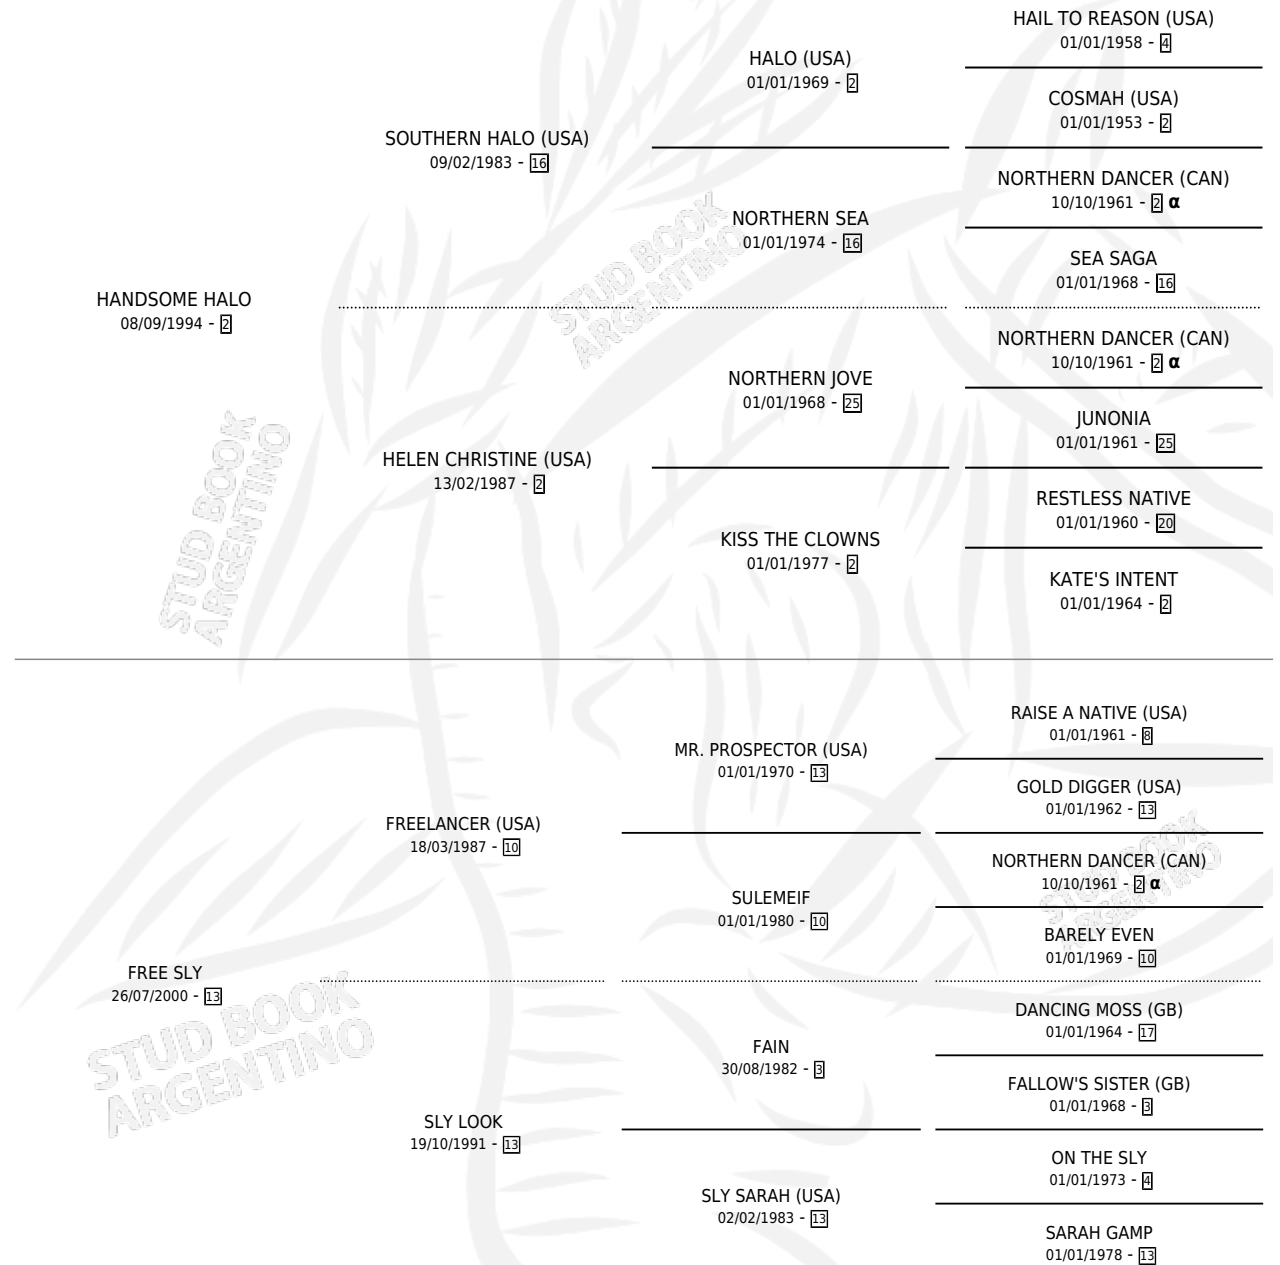

SOME LANCER

por HANDSOME HALO y FREE SLY por FREELANCER (USA)

Argentina · Macho · Zaino · SP · 31/08/2010
Familia 13-c · Volumen 40

ESTADO

TIPIFICACIÓN SANGUÍNEA	X
TIPIFICACIÓN POR ADN	✓
PASAPORTE	✓
IDENTIFICACIÓN POR MICROCHIP	✓
REPRODUCTOR	X

Lugar de nacimiento: La Lealtad
Criador: La Lealtad

PEDIGREE

INBREEDING : α

CAMPAÑA

Solo carreras oficiales de Argentina

POR EDAD

EDAD	CC	1°	2°	3°	4°	5°	NP	CLC	CLG	CLCG1	CLGG1	IMPORTE	GANANCIA / CC
3 AÑOS	6	0	0	0	1	2	3	0	0	0	0	\$13,500	\$2,250
4 AÑOS	5	1	0	0	1	1	2	0	0	0	0	\$71,300	\$14,260
5 AÑOS	11	0	0	0	1	0	10	0	0	0	0	\$4,000	\$364
TOTALES	22	1	0	0	3	3	15	0	0	0	0	\$88,800	\$4,036
%		4.5%	0.0%	0.0%	13.6%	13.6%	68.2%	0.0%	0.0%	0.0%	0.0%		

Ganador en La Plata - \$88,800, a los 4 años.

POR DISTANCIA

HIPODROMO	CC	1°	2°	3°	4°	5°	NP	CLC	CLG	CLCG1	CLGG1	IMPORTE
LA PLATA	19	1	0	0	1	3	14	0	0	0	0	\$81,300
1100 MTS	9	1	0	0	1	2	5	0	0	0	0	\$74,500
1000 MTS	5	0	0	0	0	1	4	0	0	0	0	\$6,800
1200 MTS	5	0	0	0	0	0	5	0	0	0	0	\$0
PALERMO	3	0	0	0	2	0	1	0	0	0	0	\$7,500
1000 MTS	3	0	0	0	2	0	1	0	0	0	0	\$7,500