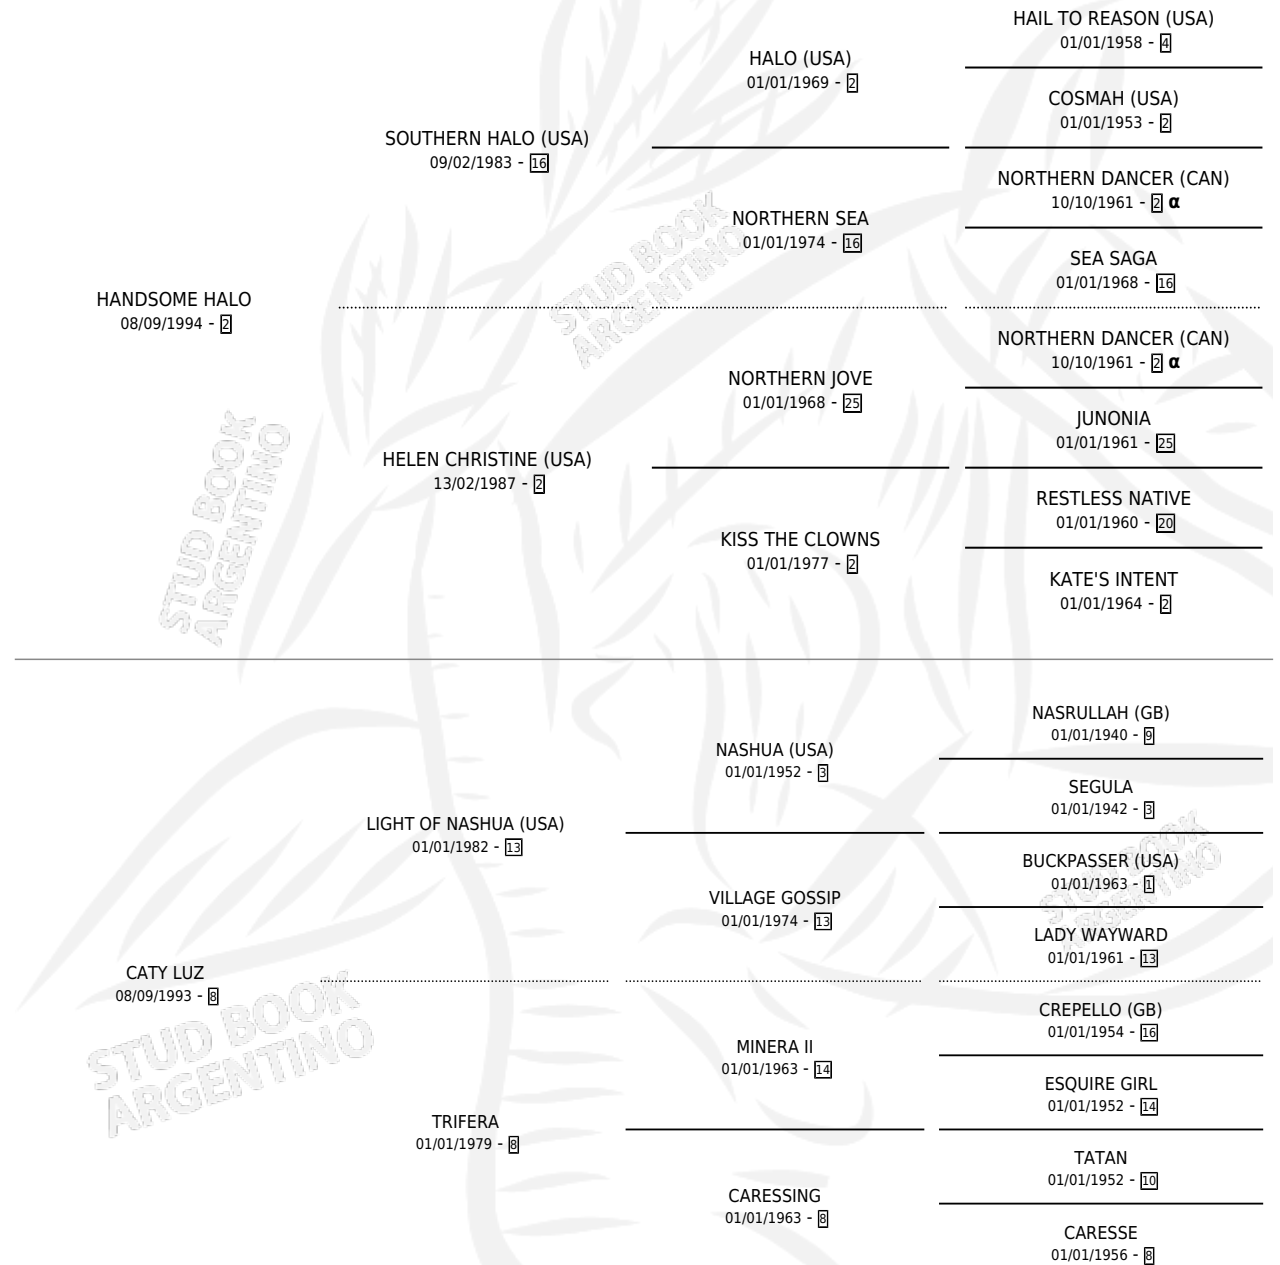

HAND NASHUA

por HANDSOME HALO y CATY LUZ por LIGHT OF NASHUA (USA)

Argentina · Hembra · Zaino · SP · 23/08/2010
Familia 8-j · Volumen 40

ESTADO

TIPIFICACIÓN SANGUÍNEA	X
TIPIFICACIÓN POR ADN	✓
PASAPORTE	✓
IDENTIFICACIÓN POR MICROCHIP	✓
REPRODUCTOR	X

Lugar de nacimiento: La Lealtad
Criador: La Lealtad

PEDIGREE

INBREEDING : α

CAMPAÑA

Solo carreras oficiales de Argentina

POR EDAD

EDAD	CC	1°	2°	3°	4°	5°	NP	CLC	CLG	CLCG1	CLGG1	IMPORTE	GANANCIA / CC
3 AÑOS	3	0	0	0	0	0	3	0	0	0	0	\$0	\$0
4 AÑOS	1	0	0	0	0	0	1	0	0	0	0	\$0	\$0
TOTALES	4	0	0	0	0	0	4	0	0	0	0	\$0	\$0
%		0.0%	0.0%	0.0%	0.0%	0.0%	100%	0.0%	0.0%	0.0%	0.0%		