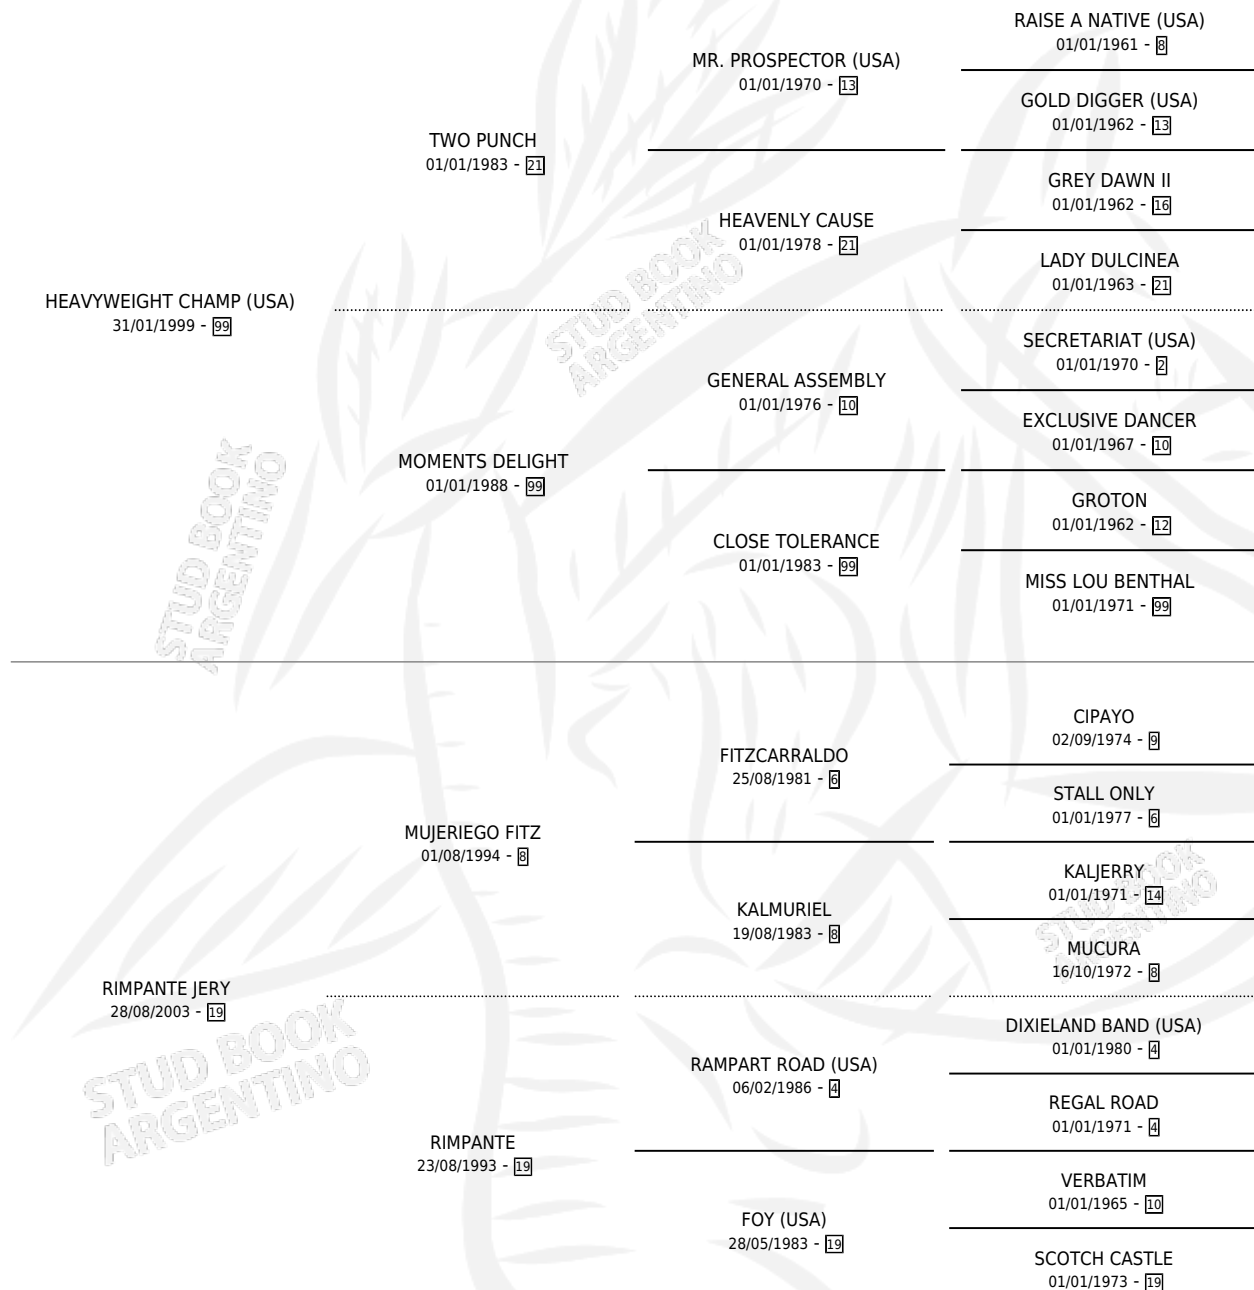

VICTORIA CHAMP

por **HEAVYWEIGHT CHAMP (USA)** y **RIMPANTE JERY** por **MUJERIEGO FITZ**

Argentina · Hembra · Zaino Colorado · SP · 18/07/2010
Familia 19 · Volumen 40

ESTADO

TIPIFICACIÓN SANGUÍNEA	X
TIPIFICACIÓN POR ADN	✓
PASAPORTE	✓
IDENTIFICACIÓN POR MICROCHIP	✓
REPRODUCTOR	X

Lugar de nacimiento: La Tutina

Criador: Bassi Mariano Francisco y Bassi Carlos Alberto

PEDIGREE