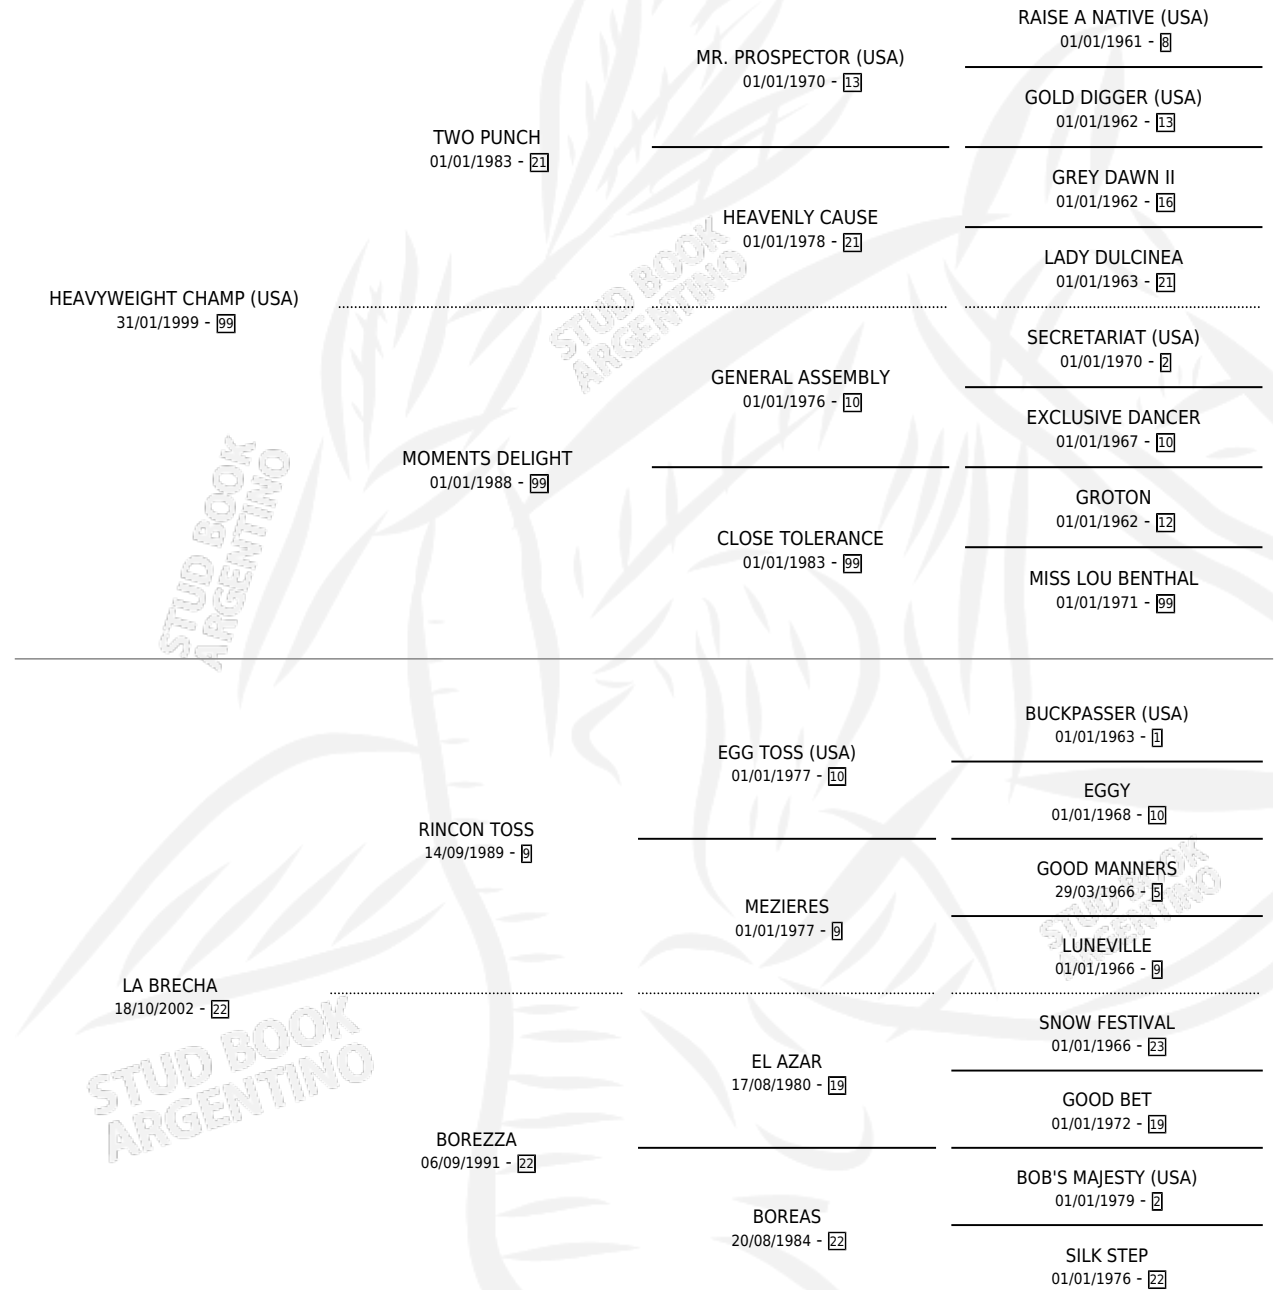

MANANGO

por **HEAVYWEIGHT CHAMP (USA)** y **LA BRECHA** por **RINCON TOSS**

Argentina · Macho · Alazan · SP · 25/08/2010
Familia 22 · Volumen 40

ESTADO

TIPIFICACIÓN SANGUÍNEA	X
TIPIFICACIÓN POR ADN	✓
PASAPORTE	✓
IDENTIFICACIÓN POR MICROCHIP	✓
REPRODUCTOR	X

Lugar de nacimiento: La Tutina

Criador: Bassi Mariano Francisco y Bassi Carlos Alberto

PEDIGREE

MANANGO

Datos oficiales del Stud Book Argentino

Documento generado el 02/05/2026

studbook.org.ar