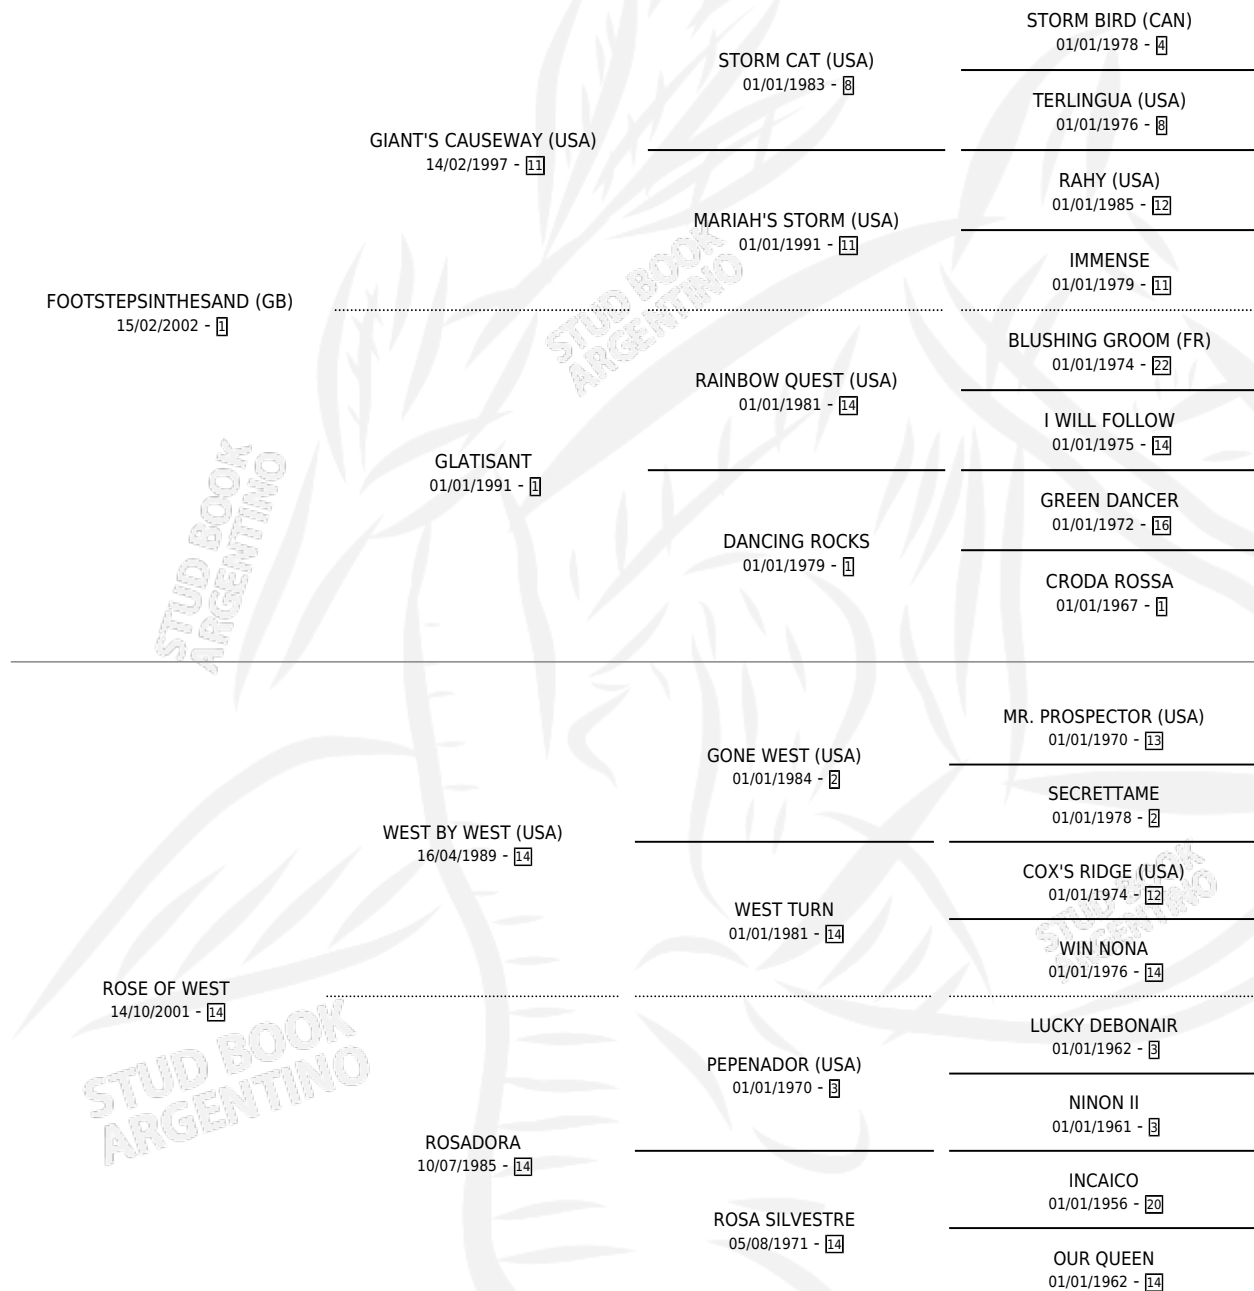

NO TE CREO

por FOOTSTEPSINTHESAND (GB) y ROSE OF WEST por WEST BY WEST (USA)

Argentina · Macho · Zaino · SP · 13/08/2010
Familia 14-c · Volumen 40

ESTADO

TIPIFICACIÓN SANGUÍNEA	X
TIPIFICACIÓN POR ADN	✓
PASAPORTE	✓
IDENTIFICACIÓN POR MICROCHIP	✓
REPRODUCTOR	X

Lugar de nacimiento: De La Pomme

Criador: De La Pomme

PEDIGREE