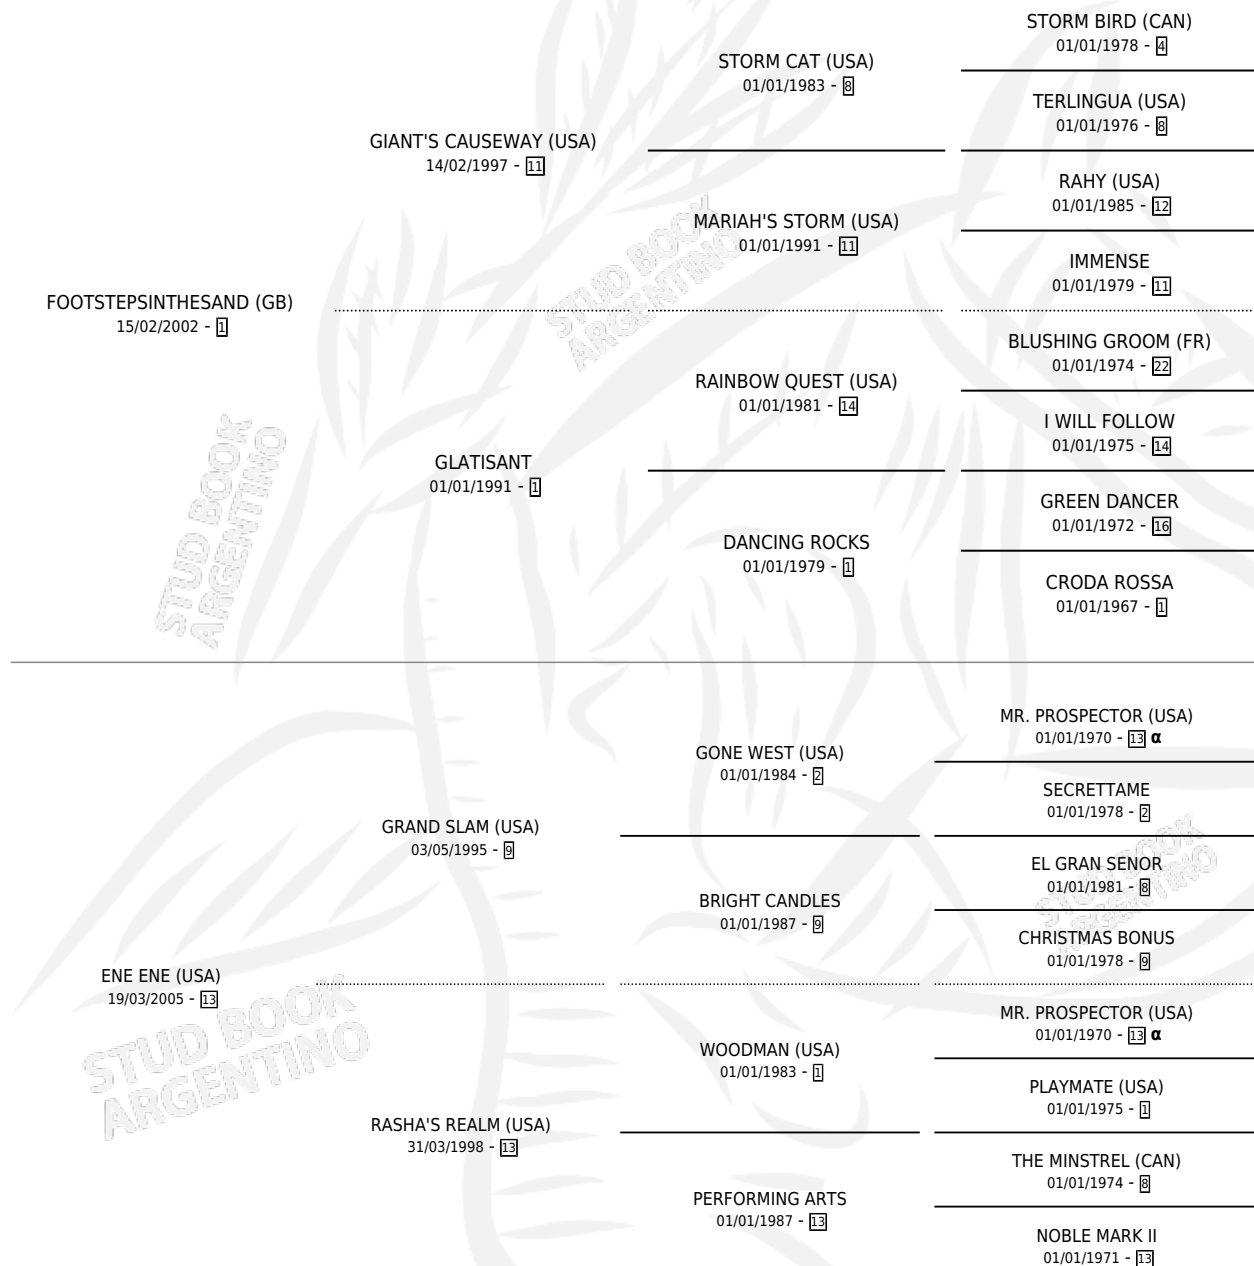

AQUI MANDO YO

por FOOTSTEPSINTHESAND (GB) y ENE ENE (USA) por
GRAND SLAM (USA)

Argentina · Hembra · Alazan Tostado · SP · 22/07/2010
Familia 13-e · Volumen 40

ESTADO

TIPIFICACIÓN SANGUÍNEA	X
TIPIFICACIÓN POR ADN	✓
PASAPORTE	✓
IDENTIFICACIÓN POR MICROCHIP	✓
REPRODUCTOR	✓

Lugar de nacimiento: De La Pomme

Criador: De La Pomme

~

HIJOS

	MACHOS	HEMBRAS
9 NACIERON	6	3
2 CORRIERON	1	1
1 GANARON	1	0
0 GANADORES CL	0 GANADORES GR	0 GANADORES G1

PEDIGREE

INBREEDING : α

CAMPAÑA

Solo carreras oficiales de Argentina

POR EDAD

EDAD	CC	1°	2°	3°	4°	5°	NP	CLC	CLG	CLCG1	CLGG1	IMPORTE	GANANCIA / CC
2 AÑOS	2	1	0	0	0	0	1	1	0	0	0	\$44,000	\$22,000
3 AÑOS	5	1	0	2	0	2	0	2	0	0	0	\$74,675	\$14,935
TOTALES	7	2	0	2	0	2	1	3	0	0	0	\$118,675	\$16,954
%		28.6%	0.0%	28.6%	0.0%	28.6%	14.3%	42.9%	0.0%	0.0%	0.0%		