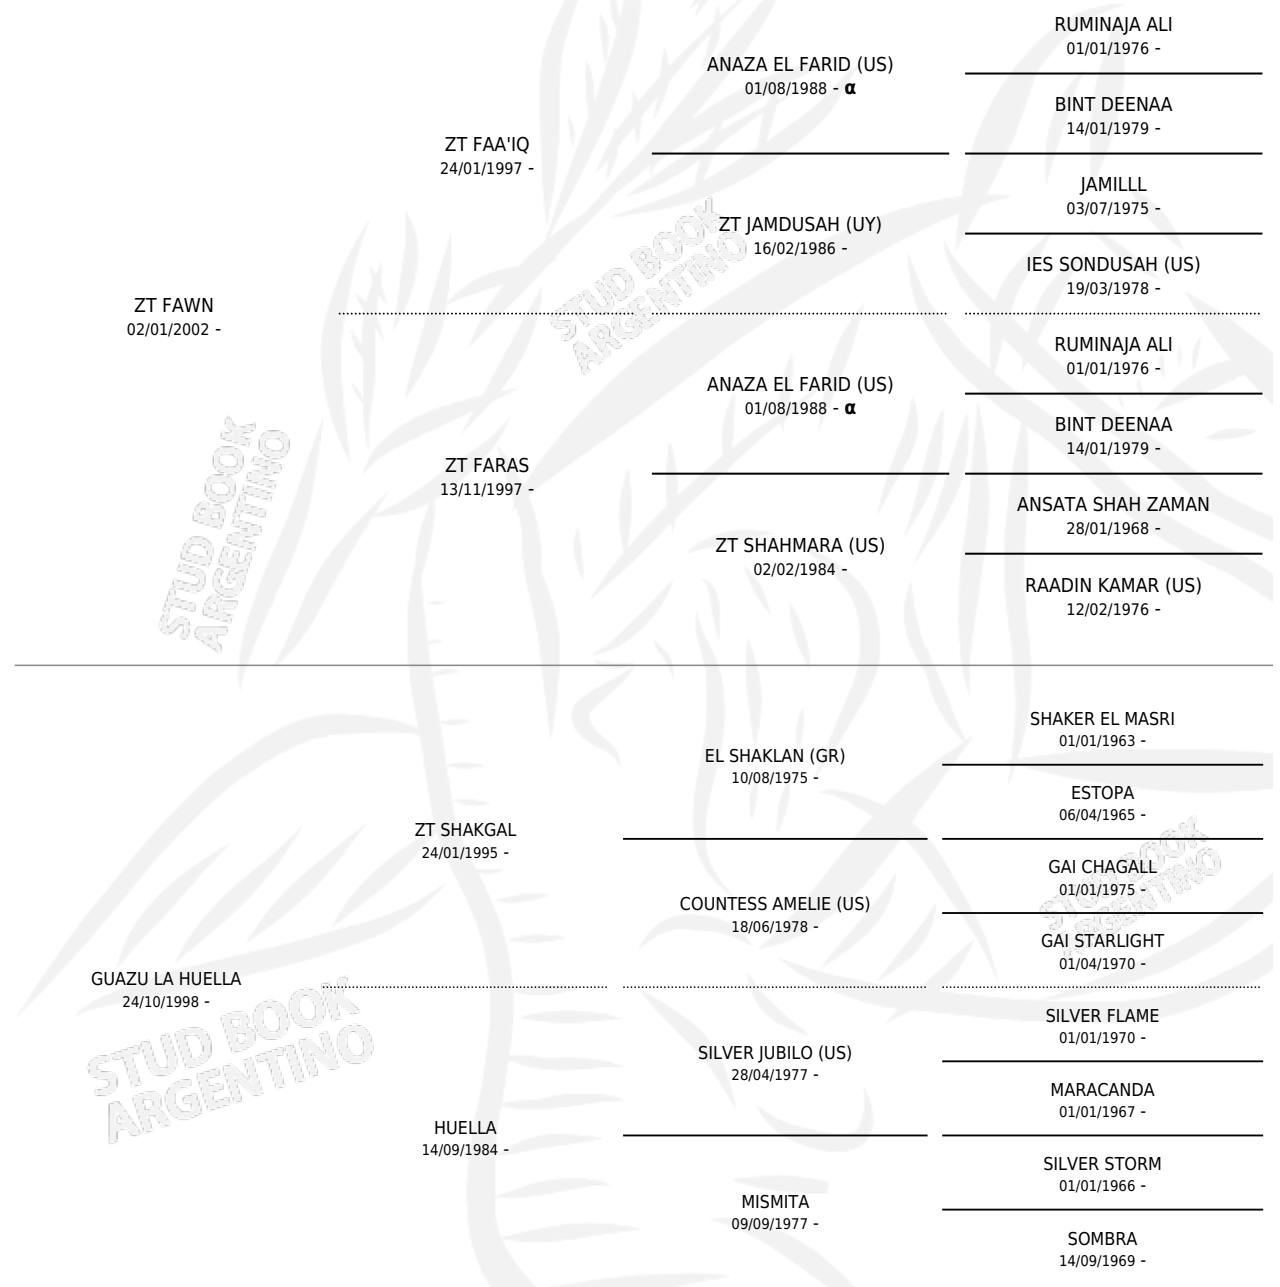

GUAZU EL CHAJA

por ZT FAWN y GUAZU LA HUELLA por ZT SHAKGAL

PEDIGREE

Argentina · Macho · Alazan · AP · 28/08/2010
Familia · Volumen 40

ESTADO

TIPIFICACIÓN SANGUÍNEA	X
TIPIFICACIÓN POR ADN	X
PASAPORTE	X
IDENTIFICACIÓN POR MICROCHIP	X
REPRODUCTOR	X

Lugar de nacimiento: La Encandilada

Criador: La Encandilada

INBREEDING : α

GUAZU EL CHAJA

Datos oficiales del Stud Book Argentino

Documento generado el 15/05/2026

studbook.org.ar