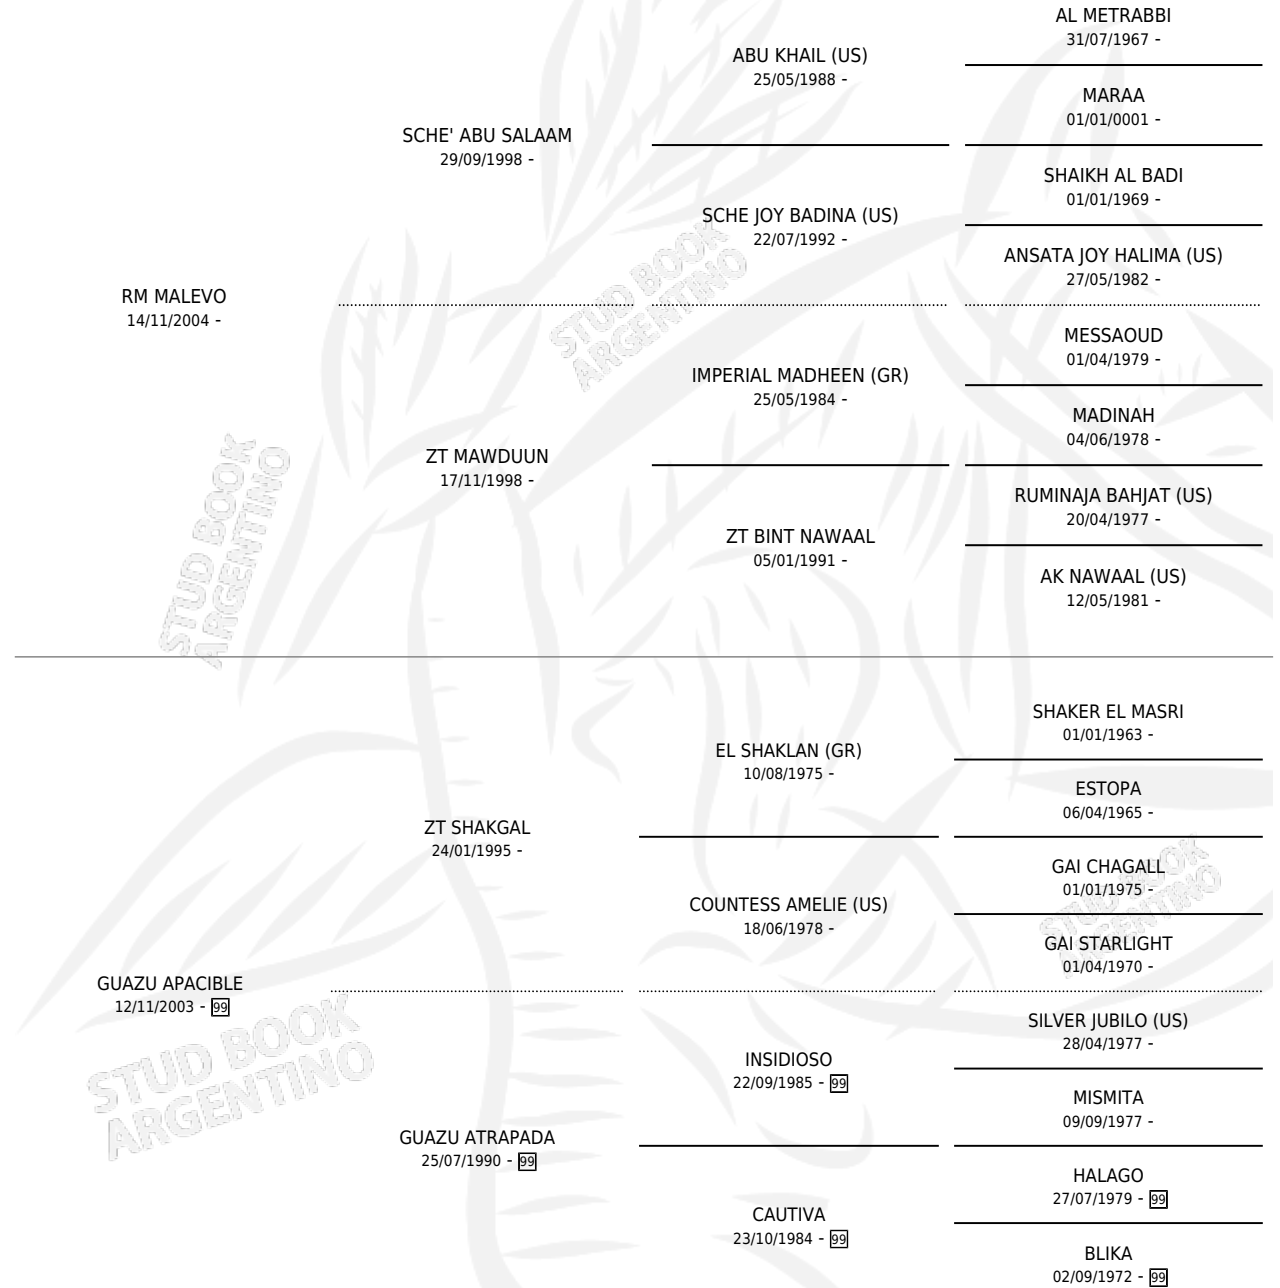

GUAZU PICAFLOR

por RM MALEVO y GUAZU APACIBLE por ZT SHAKGAL

Argentina · Macho · Tordillo · AP · 06/09/2010
Familia 99 · Volumen 40

ESTADO

TIPIFICACIÓN SANGUÍNEA	X
TIPIFICACIÓN POR ADN	X
PASAPORTE	X
IDENTIFICACIÓN POR MICROCHIP	X
REPRODUCTOR	X

Lugar de nacimiento: La Encandilada

Criador: La Encandilada

PEDIGREE

GUAZU PICAFLOR

Datos oficiales del Stud Book Argentino

Documento generado el 11/05/2026

studbook.org.ar