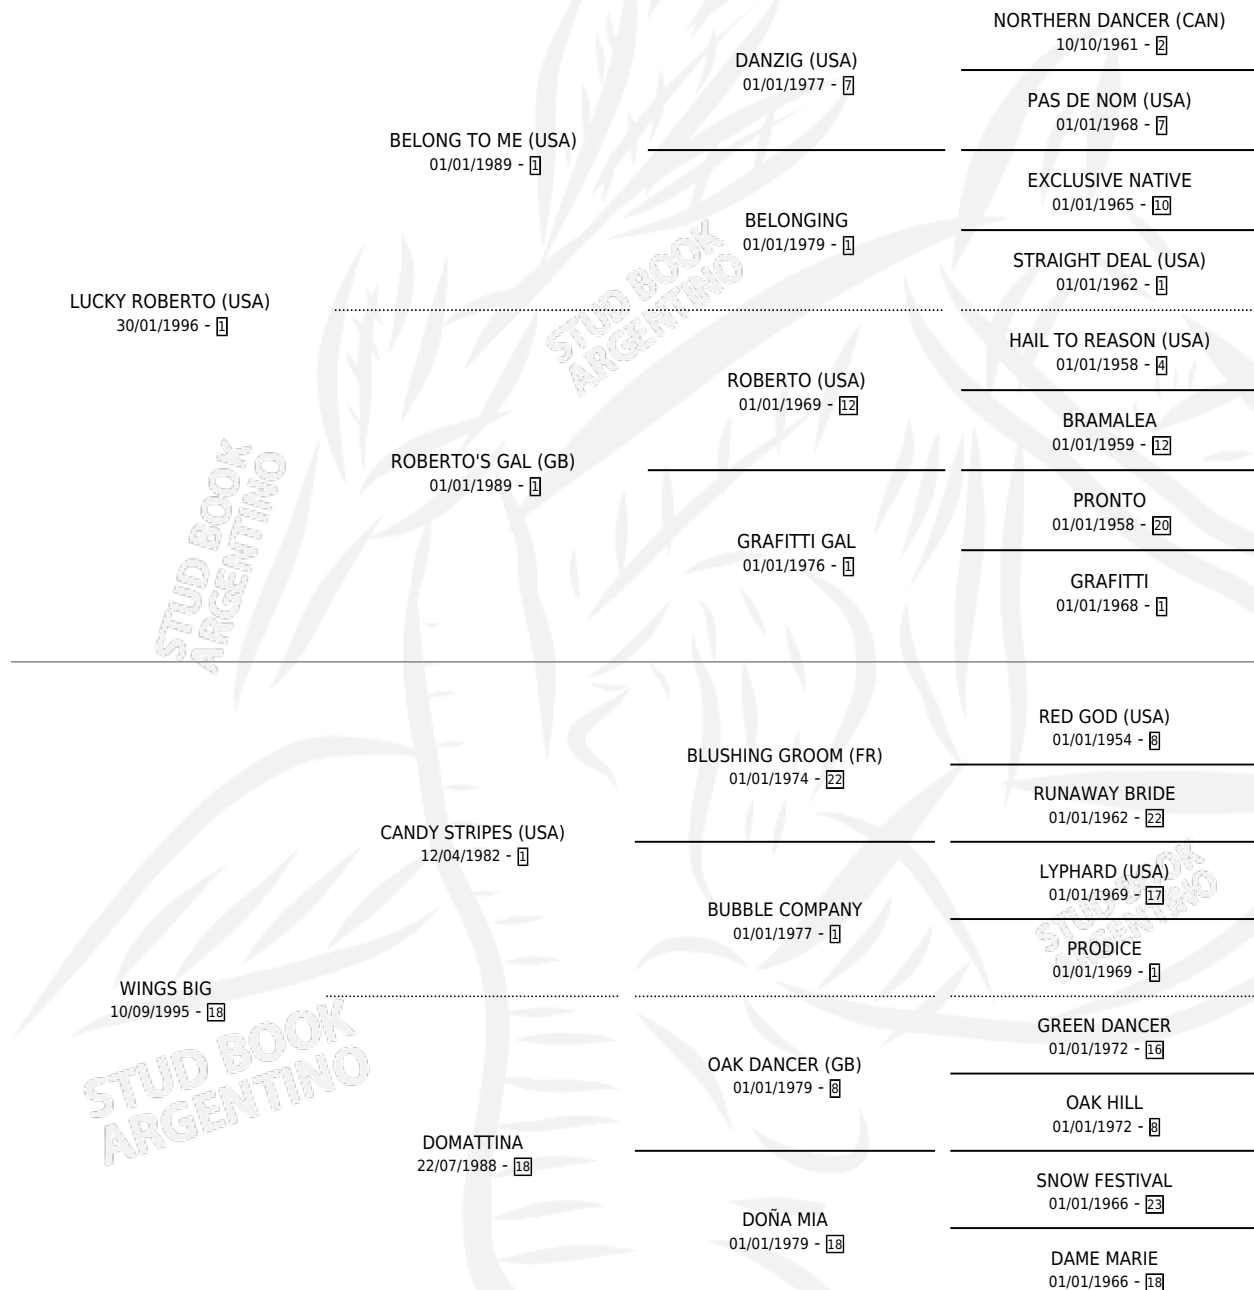

VIA LIBRE

por **LUCKY ROBERTO (USA)** y **WINGS BIG** por **CANDY STRIPES (USA)**

Argentina · Macho · Zaino · SP · 20/08/2010
Familia 18-a · Volumen 40

ESTADO

TIPIFICACIÓN SANGUÍNEA	X
TIPIFICACIÓN POR ADN	✓
PASAPORTE	✓
IDENTIFICACIÓN POR MICROCHIP	✓
REPRODUCTOR	X

Lugar de nacimiento: Santa Victoria
Criador: Haras Santa Victoria S.A.

PEDIGREE

CAMPAÑA

Solo carreras oficiales de Argentina

POR EDAD

EDAD	CC	1°	2°	3°	4°	5°	NP	CLC	CLG	CLCG1	CLGG1	IMPORTE	GANANCIA / CC
4 AÑOS	8	2	0	1	1	0	4	0	0	0	0	\$132,990	\$16,624
5 AÑOS	3	0	0	0	0	0	3	0	0	0	0	\$0	\$0
6 AÑOS	6	0	3	0	0	0	3	0	0	0	0	\$36,050	\$6,008
7 AÑOS	1	0	0	0	0	0	1	0	0	0	0	\$0	\$0
8 AÑOS	2	0	1	0	0	1	0	0	0	0	0	\$34,000	\$17,000
TOTALES	20	2	4	1	1	1	11	0	0	0	0	\$203,040	\$10,152
%		10.0%	20.0%	5.0%	5.0%	5.0%	55.0%	0.0%	0.0%	0.0%	0.0%		