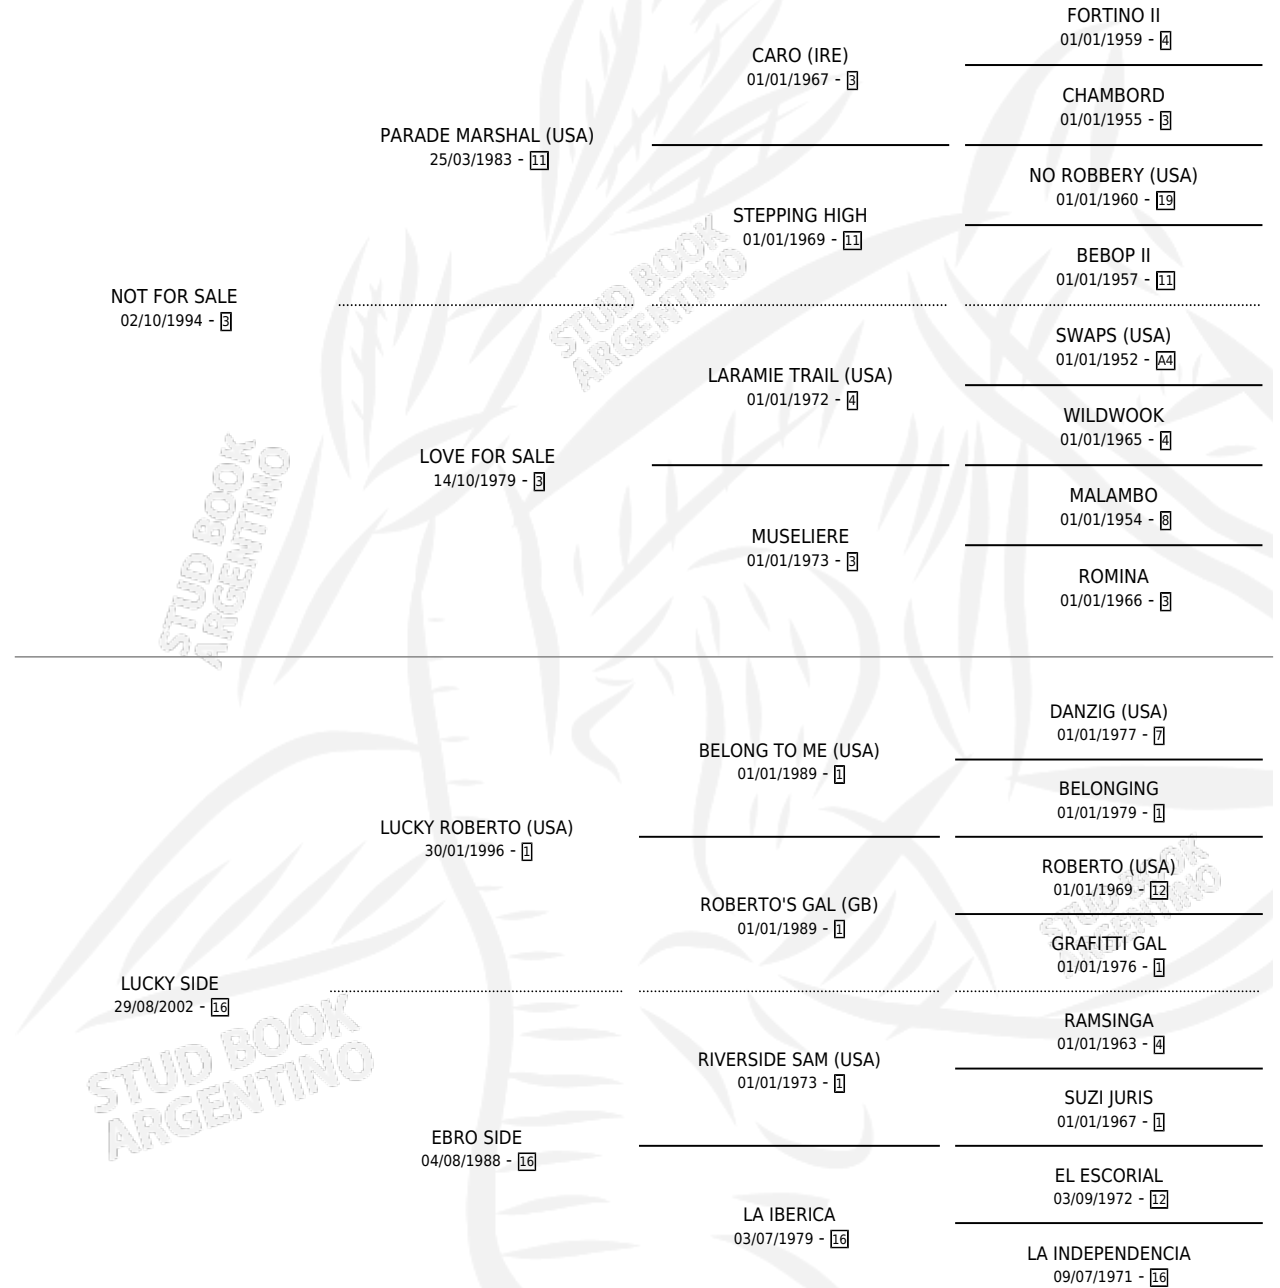

INFINIT SALE

por NOT FOR SALE y LUCKY SIDE por LUCKY ROBERTO (USA)

Argentina · Macho · Zaino · SP · 14/09/2010
Familia 16-d · Volumen 40

ESTADO

TIPIFICACIÓN SANGUÍNEA	X
TIPIFICACIÓN POR ADN	✓
PASAPORTE	✓
IDENTIFICACIÓN POR MICROCHIP	✓
REPRODUCTOR	X

Lugar de nacimiento: Arroyo de Luna

Criador: Arroyo de Luna

PEDIGREE

CAMPAÑA

Solo carreras oficiales de Argentina

POR EDAD

EDAD	CC	1°	2°	3°	4°	5°	NP	CLC	CLG	CLCG1	CLGG1	IMPORTE	GANANCIA / CC
2 AÑOS	1	0	0	0	0	0	1	0	0	0	0	\$0	\$0
3 AÑOS	5	0	0	0	1	1	3	0	0	0	0	\$8,750	\$1,750
4 AÑOS	4	0	0	0	0	1	3	0	0	0	0	\$1,500	\$375
TOTALES	10	0	0	0	1	2	7	0	0	0	0	\$10,250	\$1,025
%		0.0%	0.0%	0.0%	10.0%	20.0%	70.0%	0.0%	0.0%	0.0%	0.0%		