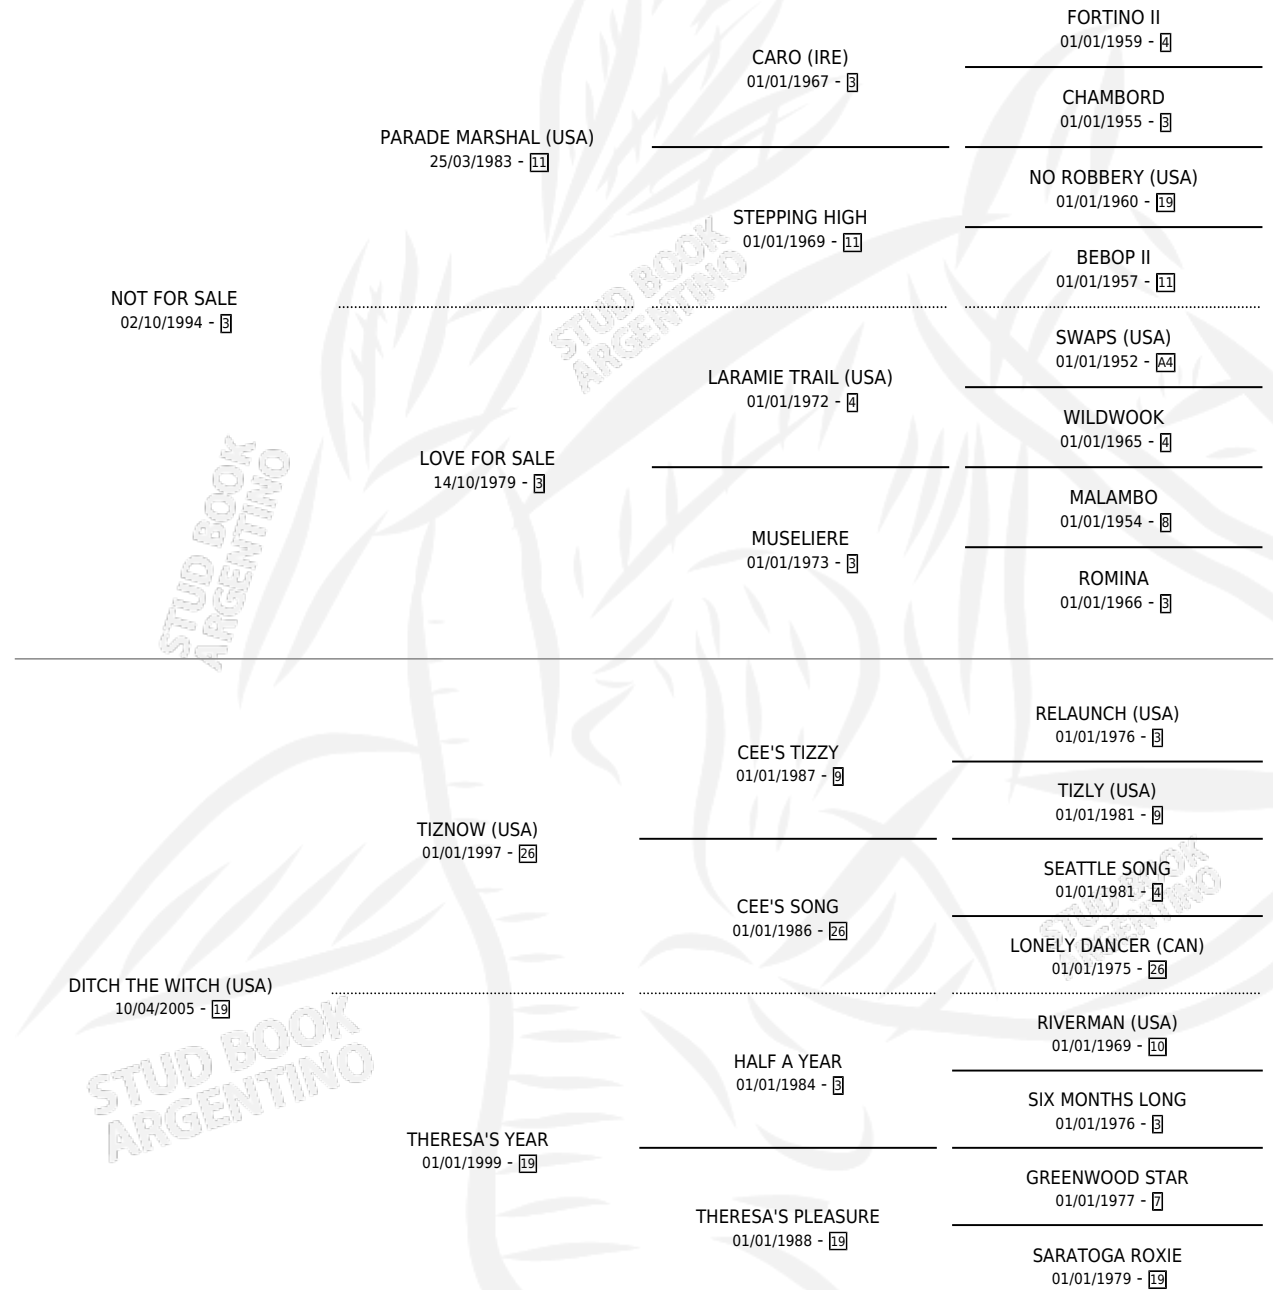

GREEN ROOFS

por NOT FOR SALE y DITCH THE WITCH (USA) por TIZNOW (USA)

Argentina · Macho · Zaino · SP · 13/09/2010
Familia 19-c · Volumen 40

ESTADO

TIPIFICACIÓN SANGUÍNEA	X
TIPIFICACIÓN POR ADN	✓
PASAPORTE	✓
IDENTIFICACIÓN POR MICROCHIP	✓
REPRODUCTOR	X

Lugar de nacimiento: Arroyo de Luna

Criador: Arroyo de Luna

PEDIGREE

CAMPAÑA

Solo carreras oficiales de Argentina

POR EDAD

EDAD	CC	1°	2°	3°	4°	5°	NP	CLC	CLG	CLCG1	CLGG1	IMPORTE	GANANCIA / CC
3 AÑOS	1	0	0	0	0	0	1	0	0	0	0	\$2,000	\$2,000
4 AÑOS	2	0	0	0	0	0	2	0	0	0	0	\$0	\$0
5 AÑOS	2	0	0	0	0	0	2	0	0	0	0	\$0	\$0
TOTALES	5	0	0	0	0	0	5	0	0	0	0	\$2,000	\$400
%		0.0%	0.0%	0.0%	0.0%	0.0%	100%	0.0%	0.0%	0.0%	0.0%		