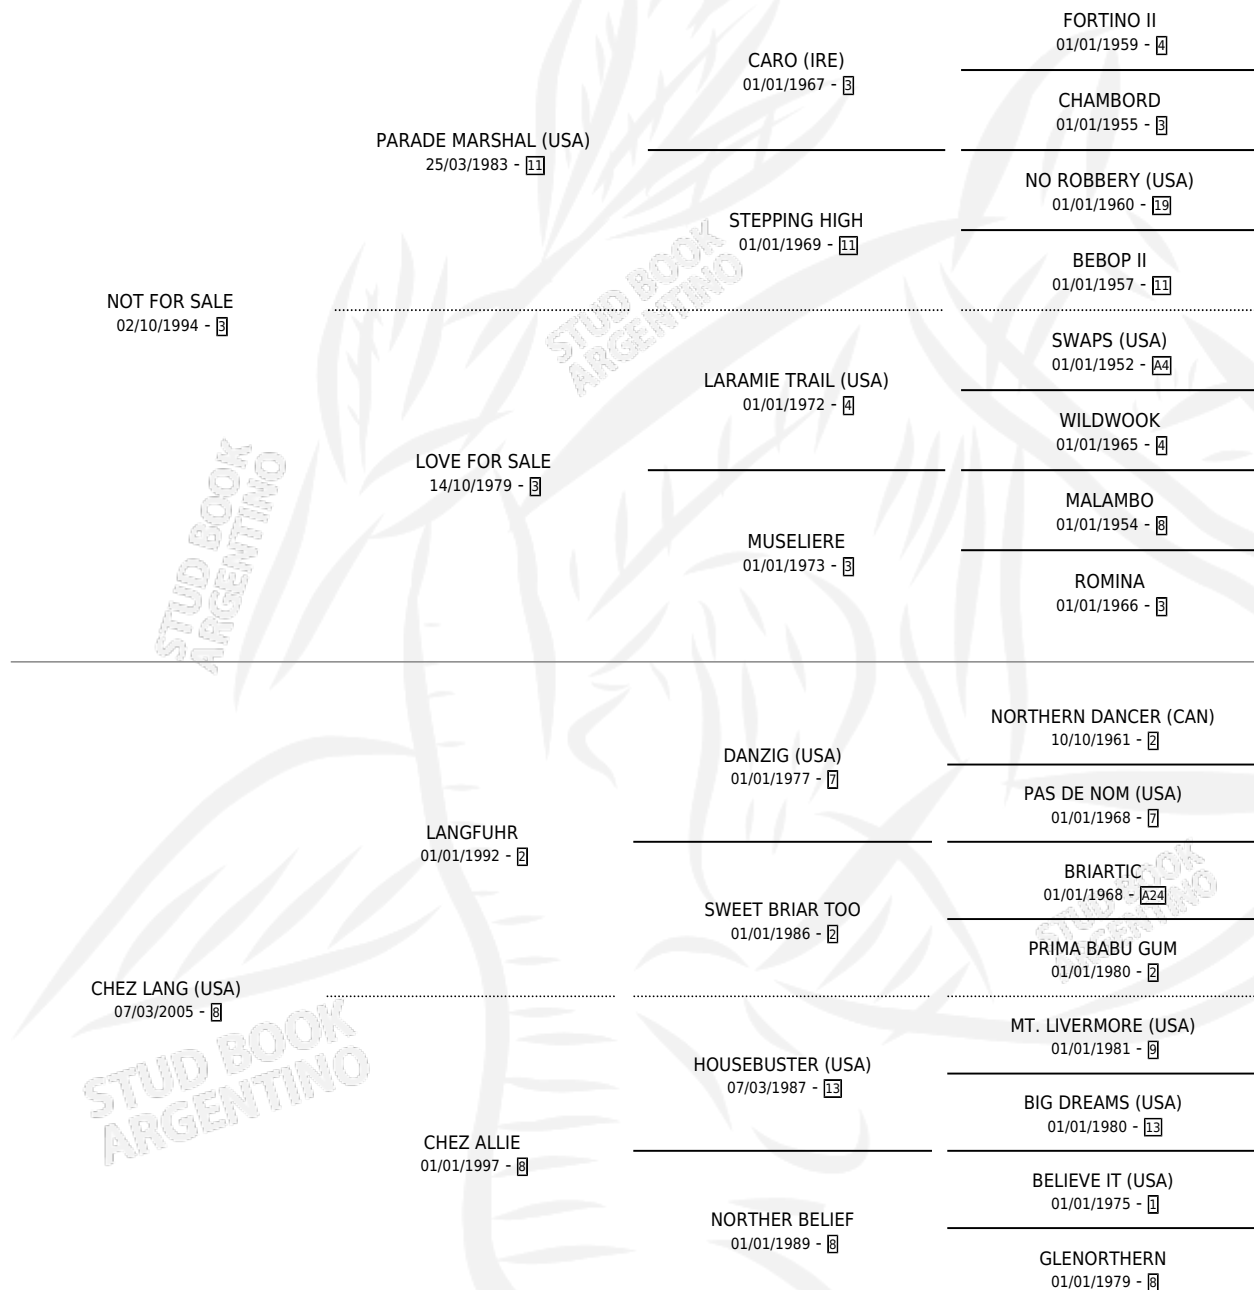

DIKSHA

por NOT FOR SALE y CHEZ LANG (USA) por LANGFUHR

Argentina · Hembra · Zaino · SP · 14/09/2010
Familia 8-g · Volumen 40

ESTADO

TIPIFICACIÓN SANGUÍNEA	X
TIPIFICACIÓN POR ADN	✓
PASAPORTE	✓
IDENTIFICACIÓN POR MICROCHIP	✓
REPRODUCTOR	✓

Lugar de nacimiento: Arroyo de Luna
Criador: Arroyo de Luna

~

HIJOS

	MACHOS	HEMBRAS
1 NACIERON	1	0
1 CORRIERON	1	0
1 GANARON	1	0
0 GANADORES CL	0 GANADORES GR	0 GANADORES G1

PEDIGREE

S

mientos 1 / Efectividad 50.00%