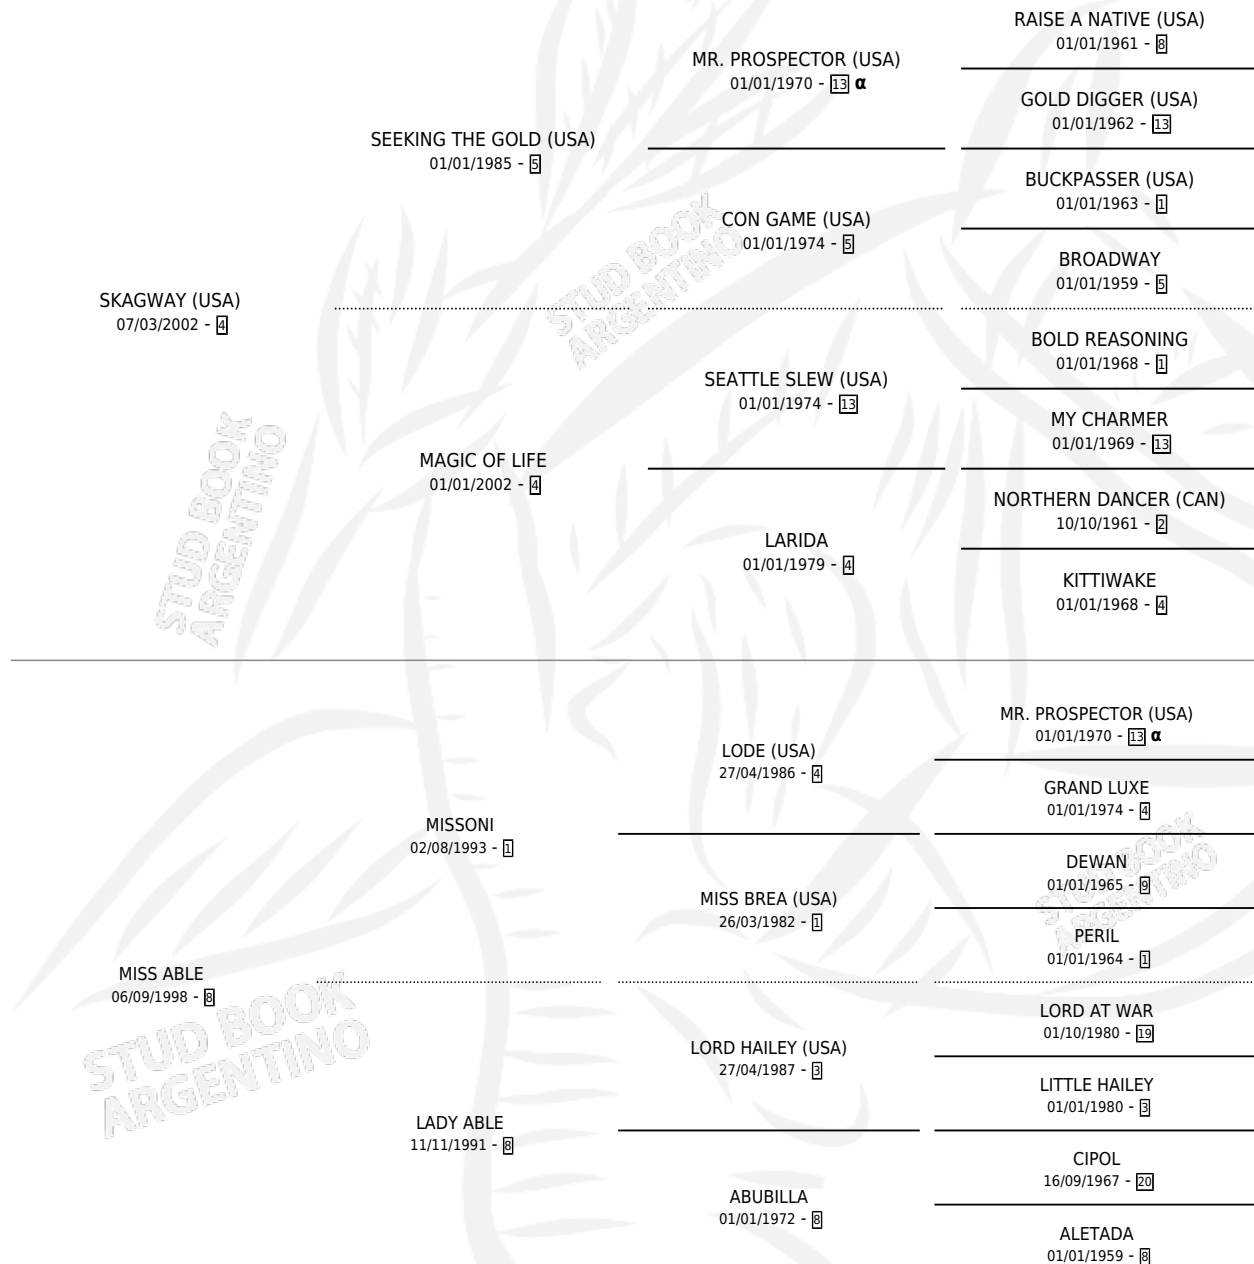

PILAR WAY

por **SKAGWAY (USA)** y **MISS ABLE** por **MISSONI**

Argentina · Hembra · Alazan · SP · 19/08/2010
Familia 8-j · Volumen 40

ESTADO

TIPIFICACIÓN SANGUÍNEA	X
TIPIFICACIÓN POR ADN	✓
PASAPORTE	✓
IDENTIFICACIÓN POR MICROCHIP	✓
REPRODUCTOR	✓

Lugar de nacimiento: Los Prados

Criador: Cejas Julio Cesar

~

HIJOS

	MACHOS	HEMBRAS
2 NACIERON	1	1
1 CORRIERON	0	1
1 GANARON	0	1
0 GANADORES CL	0 GANADORES GR	0 GANADORES G1

PEDIGREE

INBREEDING : α

CAMPAÑA

Solo carreras oficiales de Argentina

POR EDAD

EDAD	CC	1°	2°	3°	4°	5°	NP	CLC	CLG	CLCG1	CLGG1	IMPORTE	GANANCIA / CC
3 AÑOS	5	2	1	0	0	2	0	0	0	0	0	\$149,350	\$29,870
4 AÑOS	7	1	2	0	0	1	3	0	0	0	0	\$92,670	\$13,239
5 AÑOS	4	0	0	0	0	0	4	0	0	0	0	\$2,080	\$520
TOTALES	16	3	3	0	0	3	7	0	0	0	0	\$244,100	\$15,256
%		18.8%	18.8%	0.0%	0.0%	18.8%	43.8%	0.0%	0.0%	0.0%	0.0%		