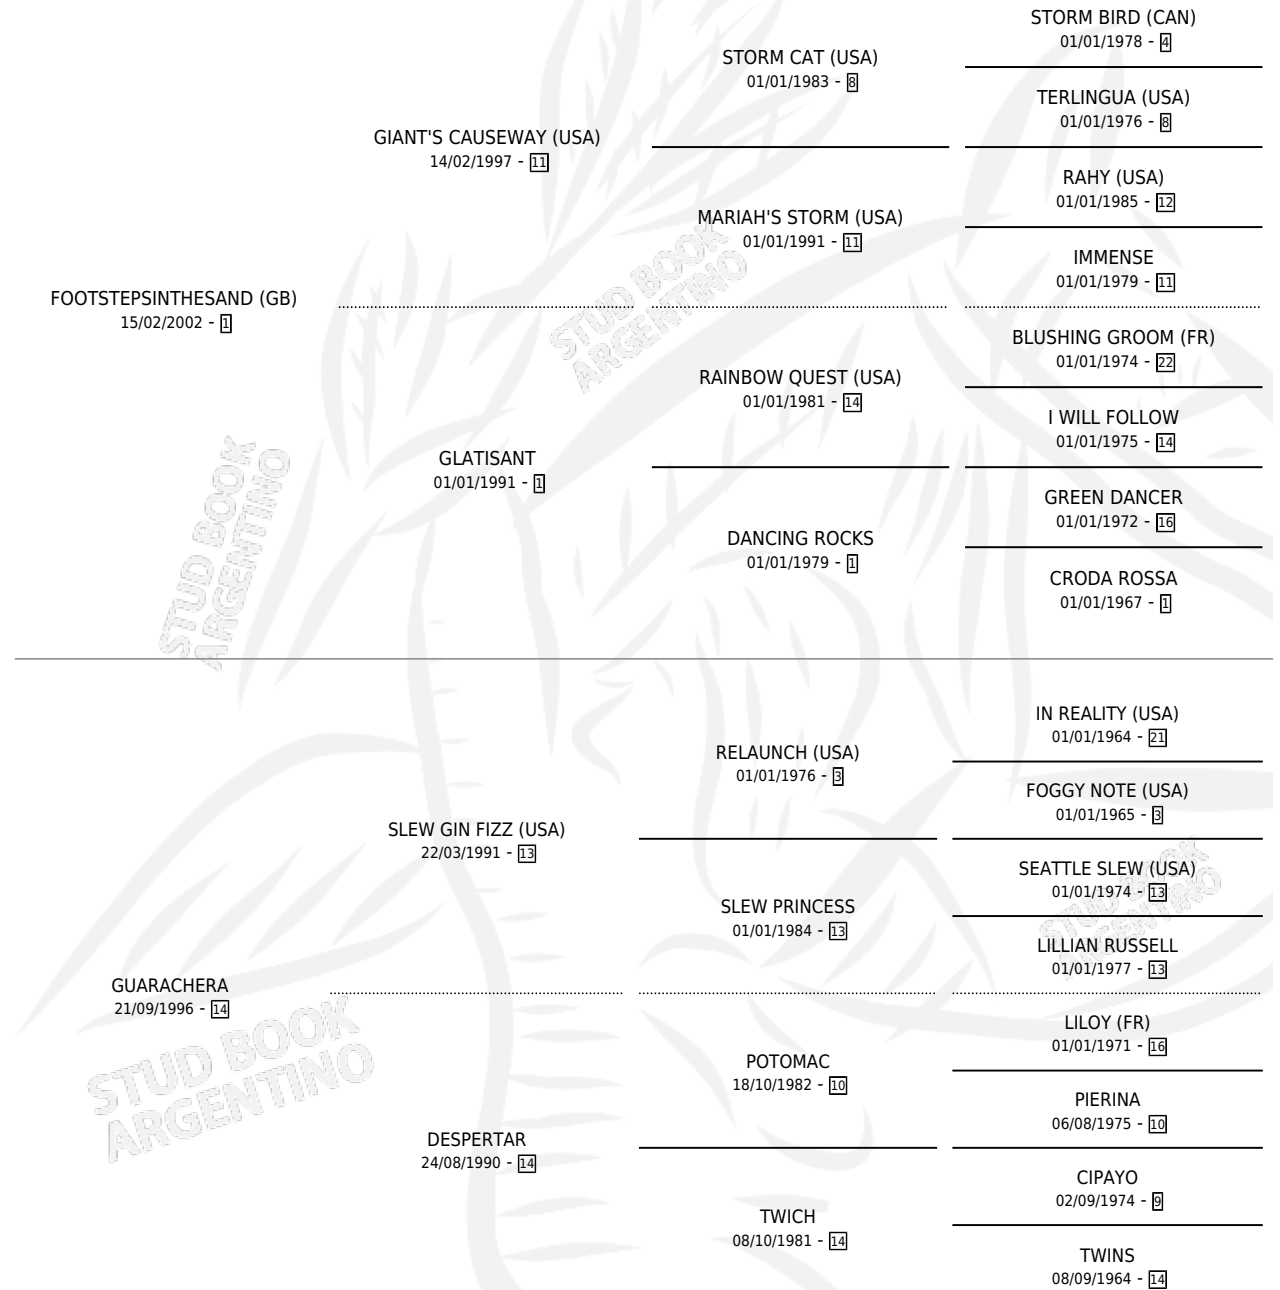

GRAND EXCHANGE

por FOOTSTEPSINTHESAND (GB) y GUARACHERA por
SLEW GIN FIZZ (USA)

Argentina · Macho · Zaino · SP · 01/08/2010
Familia 14-c · Volumen 40

ESTADO

TIPIFICACIÓN SANGUÍNEA	X
TIPIFICACIÓN POR ADN	✓
PASAPORTE	✓
IDENTIFICACIÓN POR MICROCHIP	✓
REPRODUCTOR	X

Lugar de nacimiento: Orilla Del Monte
Criador: Gasibe Hernan

PEDIGREE

GRAND EXCHANGE

Datos oficiales del Stud Book Argentino

Documento generado el 06/05/2026

studbook.org.ar