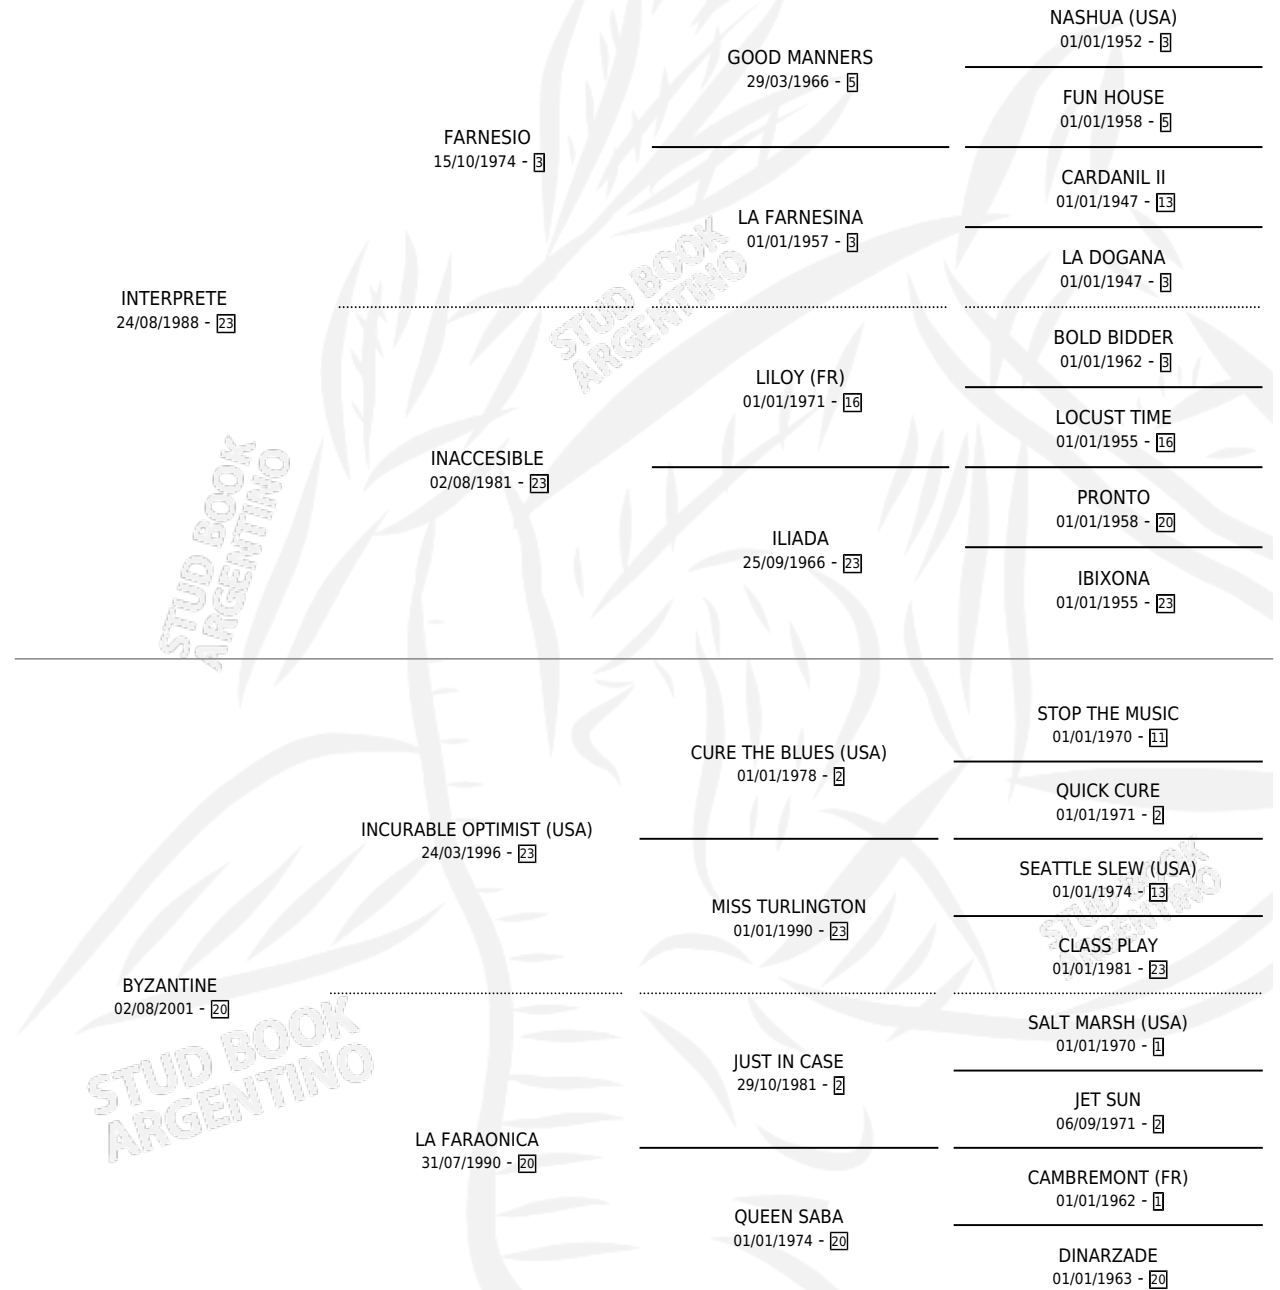

IMELDA

por **INTERPRETE** y **BYZANTINE** por **INCURABLE OPTIMIST** (USA)

Argentina · Hembra · Zaino · SP · 28/08/2010
Familia 20-d · Volumen 40

ESTADO

TIPIFICACIÓN SANGUÍNEA	X
TIPIFICACIÓN POR ADN	✓
PASAPORTE	✓
IDENTIFICACIÓN POR MICROCHIP	✓
REPRODUCTOR	✓

Lugar de nacimiento: El Paraíso
Criador: El Paraíso

~

HIJOS

	MACHOS	HEMBRAS
4 NACIERON	2	2
SIN ACTUACIONES		

PEDIGREE

CAMPAÑA

Solo carreras oficiales de Argentina

POR EDAD