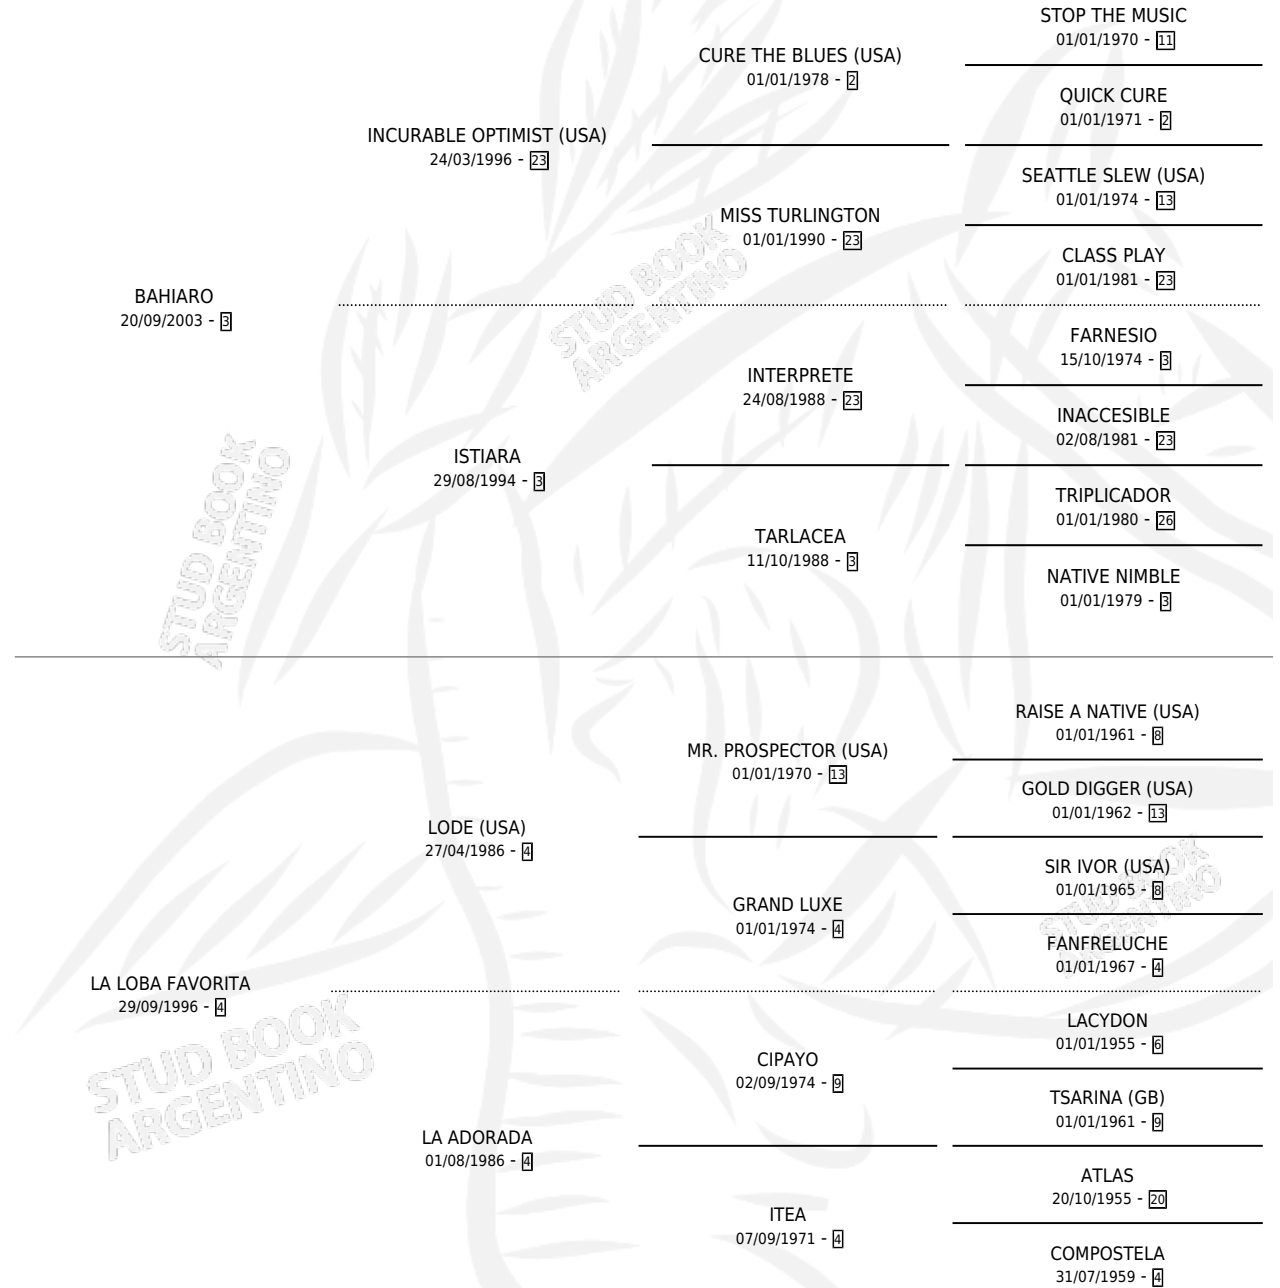

RAINHA DO MAR

por BAHIARO y LA LOBA FAVORITA por LODE (USA)

Argentina · Hembra · Alazan · SP · 29/08/2010
Familia 4-b · Volumen 40

ESTADO

TIPIFICACIÓN SANGUÍNEA	X
TIPIFICACIÓN POR ADN	✓
PASAPORTE	✓
IDENTIFICACIÓN POR MICROCHIP	✓
REPRODUCTOR	✓

Lugar de nacimiento: El Paraiso

Criador: El Paraiso

PEDIGREE

CAMPAÑA

Solo carreras oficiales de Argentina

POR EDAD

EDAD	CC	1°	2°	3°	4°	5°	NP	CLC	CLG	CLCG1	CLGG1	IMPORTE	GANANCIA / CC
2 AÑOS	1	0	0	0	0	0	1	0	0	0	0	\$0	\$0
3 AÑOS	4	0	0	0	0	0	4	0	0	0	0	\$0	\$0
4 AÑOS	2	0	0	0	0	0	2	0	0	0	0	\$0	\$0
TOTALES	7	0	0	0	0	0	7	0	0	0	0	\$0	\$0
%		0.0%	0.0%	0.0%	0.0%	0.0%	100%	0.0%	0.0%	0.0%	0.0%		