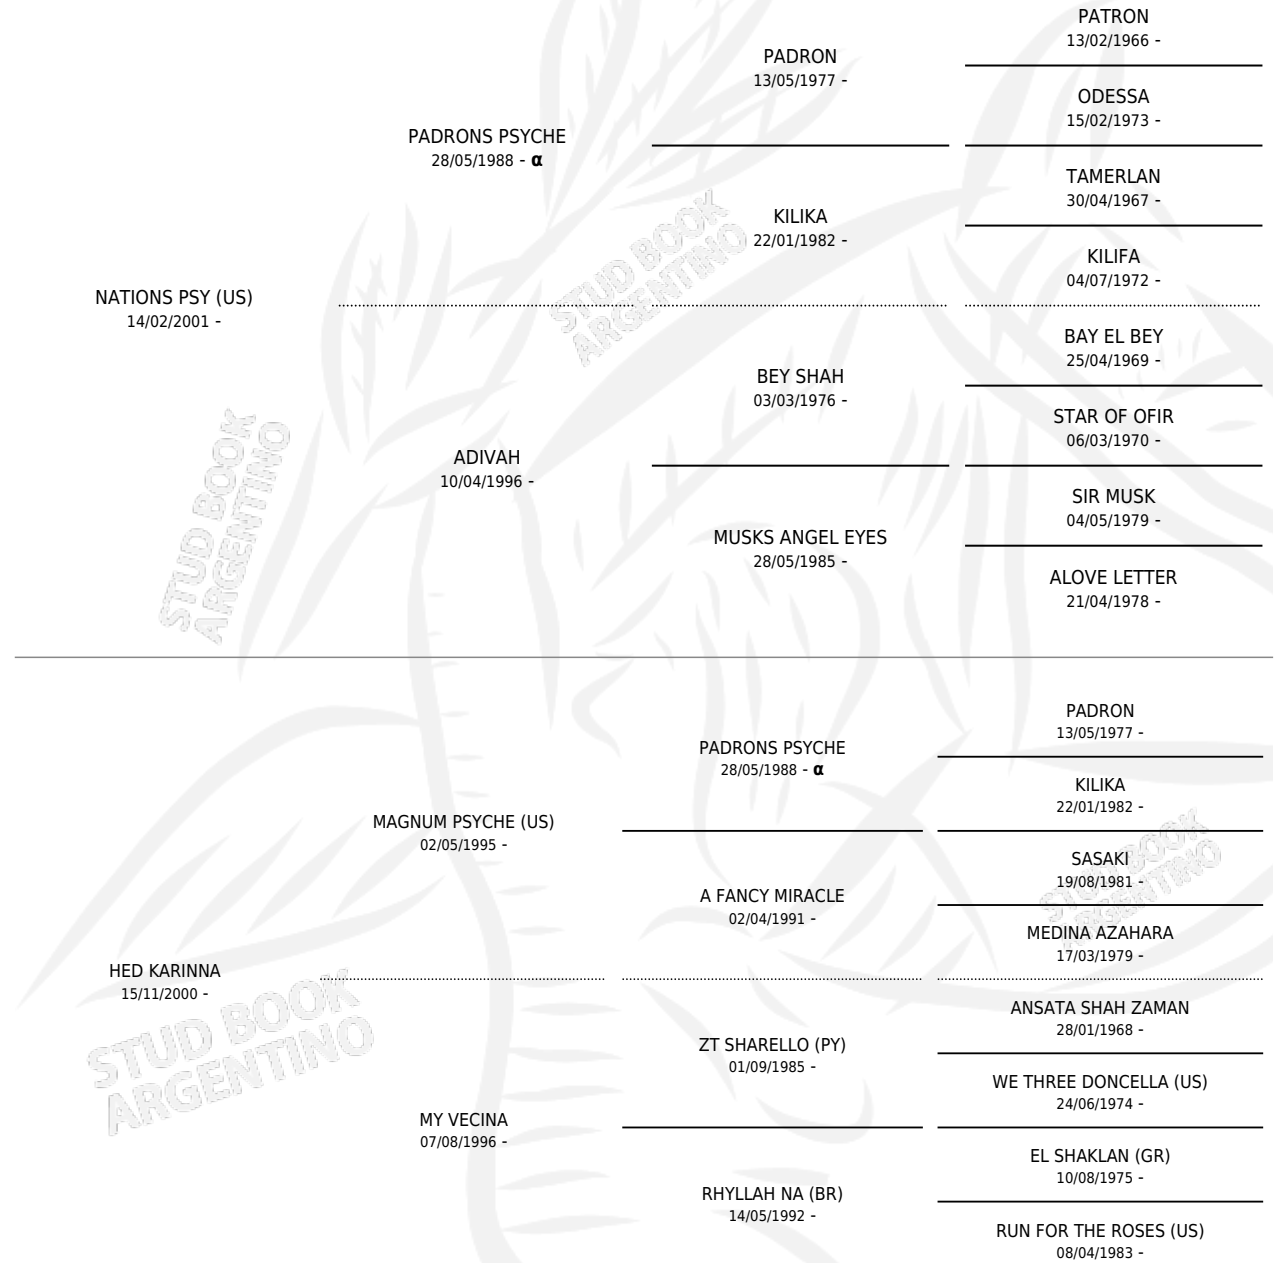

# HED MISTICO

por **NATIONS PSY (US)** y **HED KARINNA** por **MAGNUM PSYCHE (US)**

Argentina · Macho · Zaino · AP · 19/02/2008  
Familia · Volumen 40

## ESTADO

TIPIFICACIÓN SANGUÍNEA	X
TIPIFICACIÓN POR ADN	✓
PASAPORTE	✓
IDENTIFICACIÓN POR MICROCHIP	✓
REPRODUCTOR	X

**Lugar de nacimiento:** El Dok

**Criador:** El Dok

## PEDIGREE

INBREEDING : α