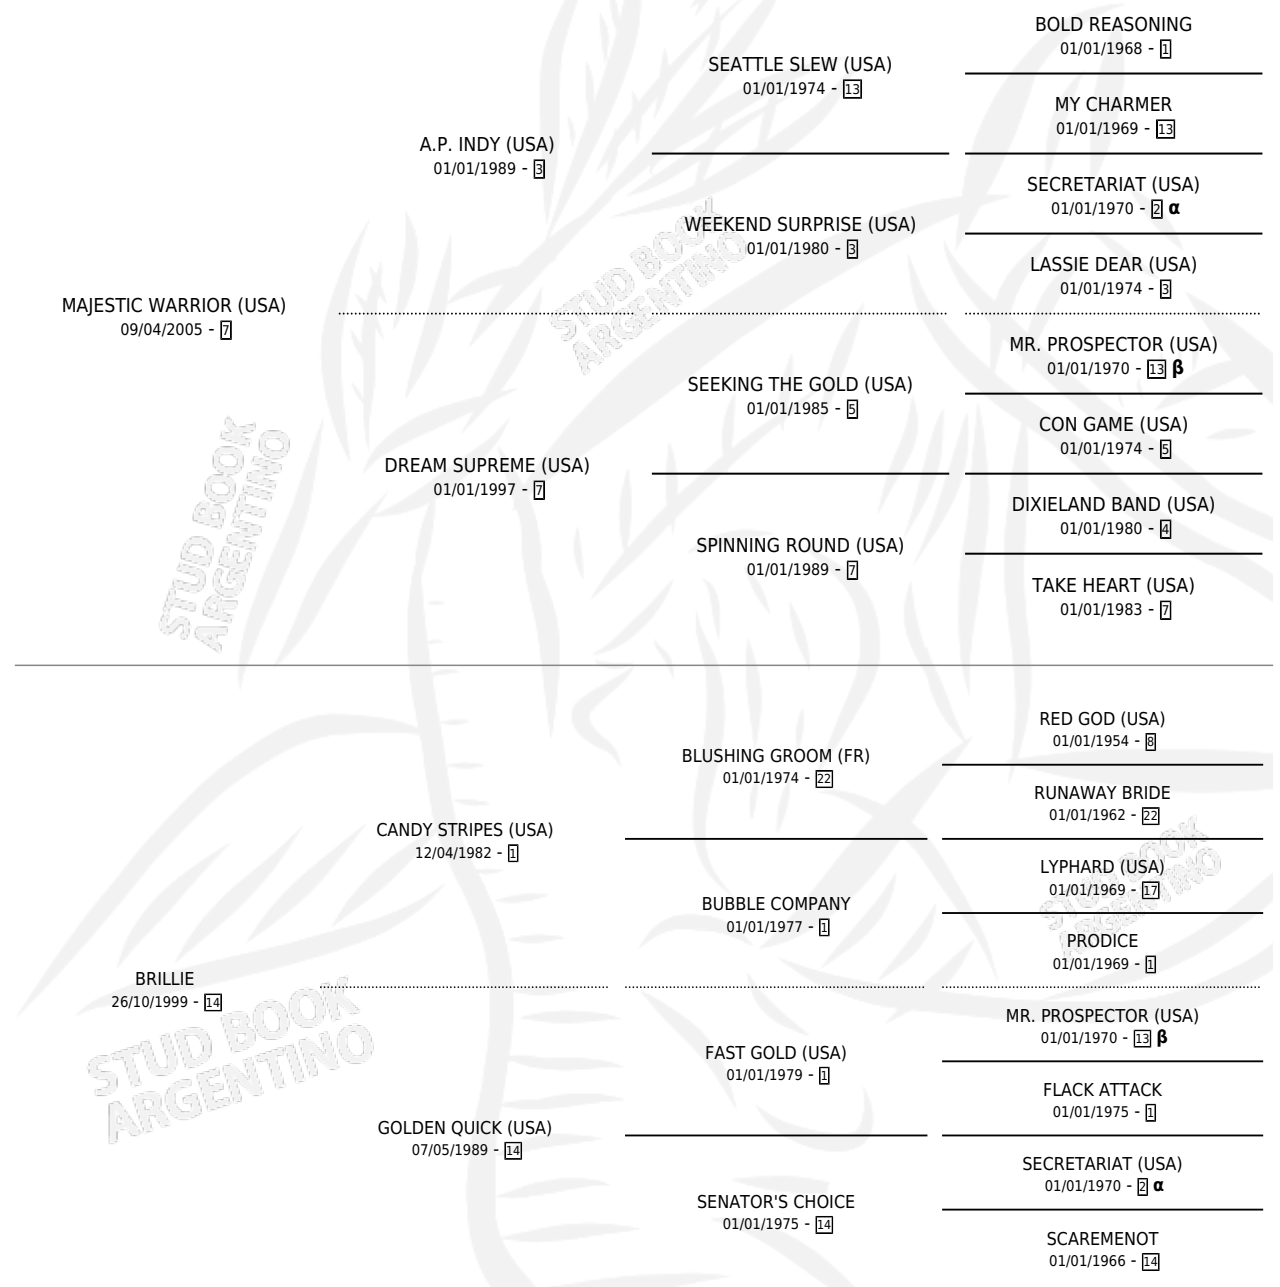

GRAN COLOMBIA

por **MAJESTIC WARRIOR (USA)** y **BRILLIE** por **CANDY STRIPES (USA)**

PEDIGREE

Argentina · Hembra · Zaino · SP · 10/08/2010
Familia 14-f · Volumen 40

ESTADO

TIPIFICACIÓN SANGUÍNEA	X
TIPIFICACIÓN POR ADN	✓
PASAPORTE	✓
IDENTIFICACIÓN POR MICROCHIP	✓
REPRODUCTOR	✓

Lugar de nacimiento: Campo particular
Criador: Mac Laughlin Roberto Jose

~

HIJOS

	MACHOS	HEMBRAS
1 NACIERON	1	0
SIN ACTUACIONES		

INBREEDING : α,β

S

mientos **1** / Efectividad **100%**

PADRILLO

PRODUCTO

CRIADOR

1ER SERVICIO

ÚLTIMO SERVICIO

PERFECTPERFORMANCE (USA)

PORTINATX (M A, 13/08/2014)

MAC LAUGHLIN ROBERTO JOSE

04/09/2013