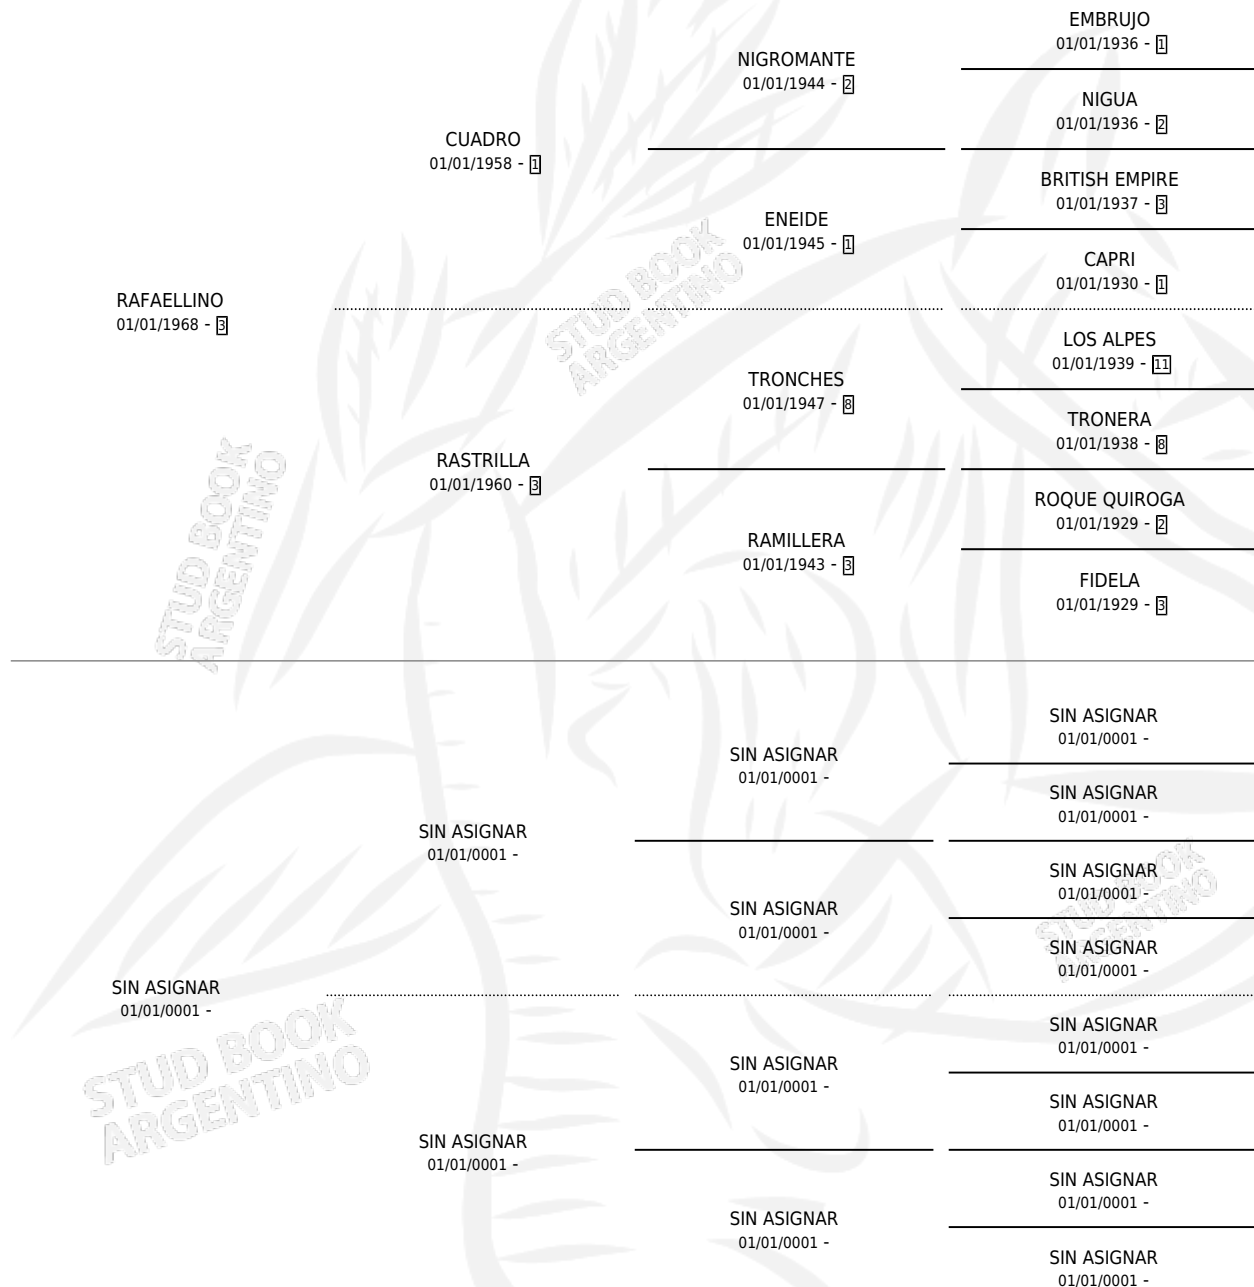

RAFFA

PEDIGREE

por RAFAELLINO y SIN ASIGNAR por SIN ASIGNAR

Argentina · Hembra · Zaino Negro · SP · 01/01/1976
Familia · Volumen 29

ESTADO

TIPIFICACIÓN SANGUÍNEA	X
TIPIFICACIÓN POR ADN	X
PASAPORTE	X
IDENTIFICACIÓN POR MICROCHIP	X
REPRODUCTOR	✓

Lugar de nacimiento: Campo particular

Criador: Sin dato

~

HIJOS

	MACHOS	HEMBRAS
3 NACIERON	1	2
1 CORRIERON	1	0

SIN ACTUACIONES

CAMPAÑA

Solo carreras oficiales de Argentina