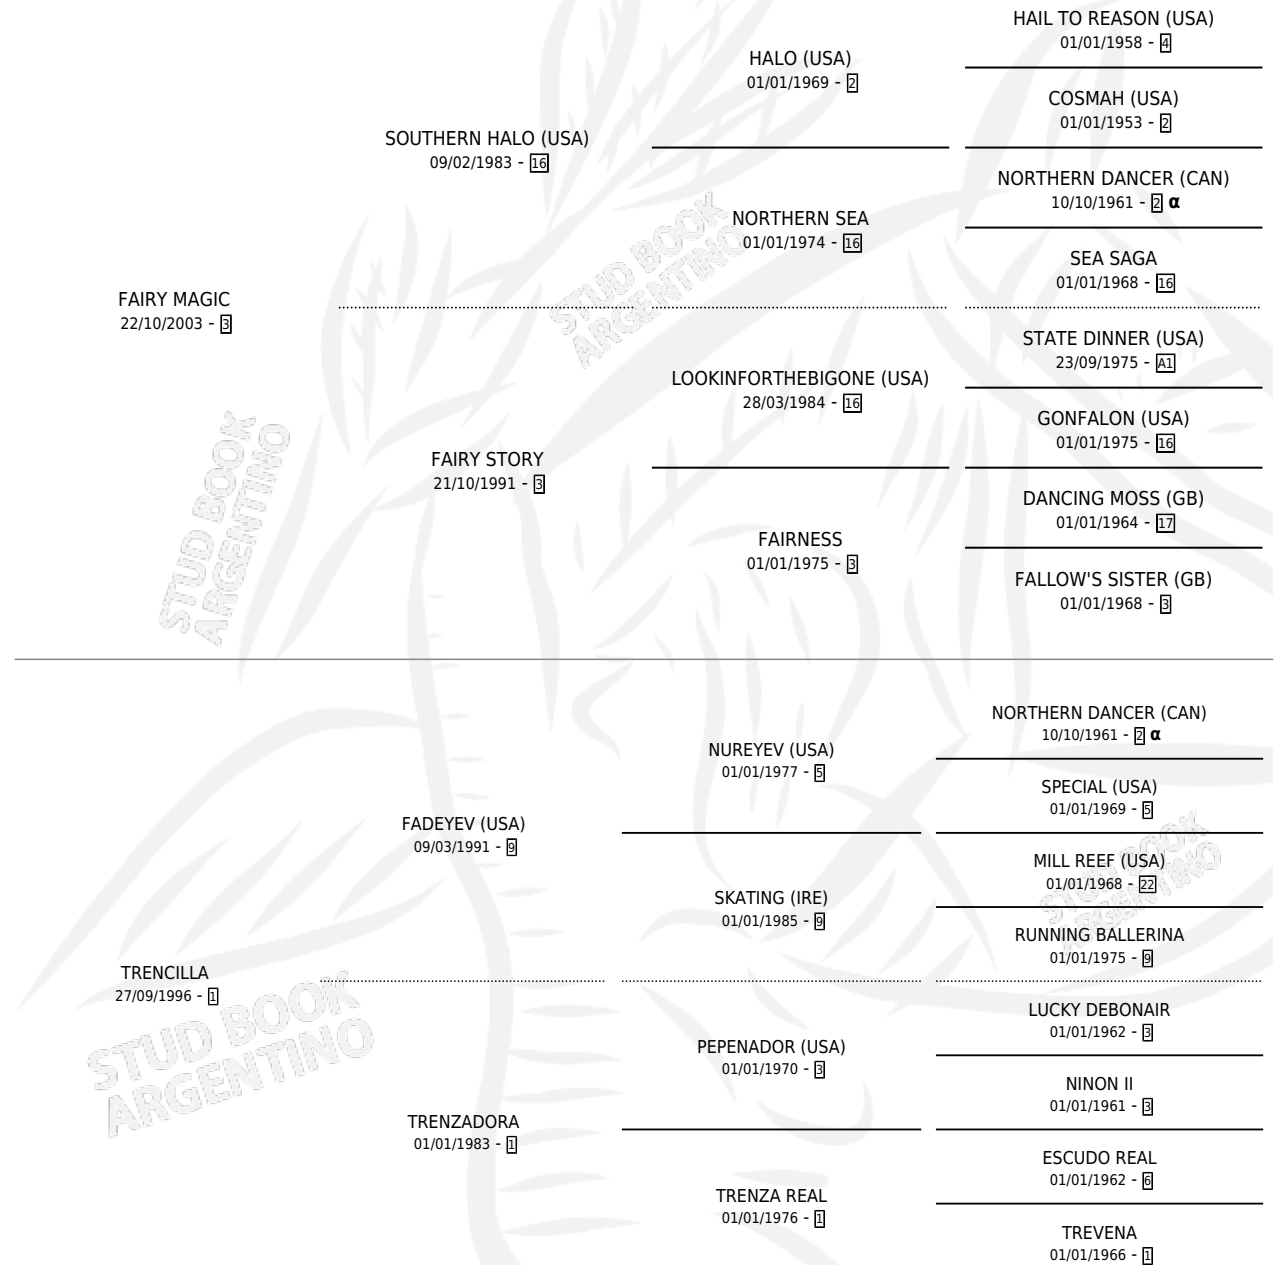

## PEDIGREE

Argentina · Macho · Zaino · SP · 19/09/2010  
Familia 1-e · Volumen 40

### ESTADO

TIPIFICACIÓN SANGUÍNEA	X
TIPIFICACIÓN POR ADN	✓
PASAPORTE	✓
IDENTIFICACIÓN POR MICROCHIP	✓
REPRODUCTOR	X

**Lugar de nacimiento:** Campo particular  
**Criador:** Sin dato

INBREEDING :  $\alpha$