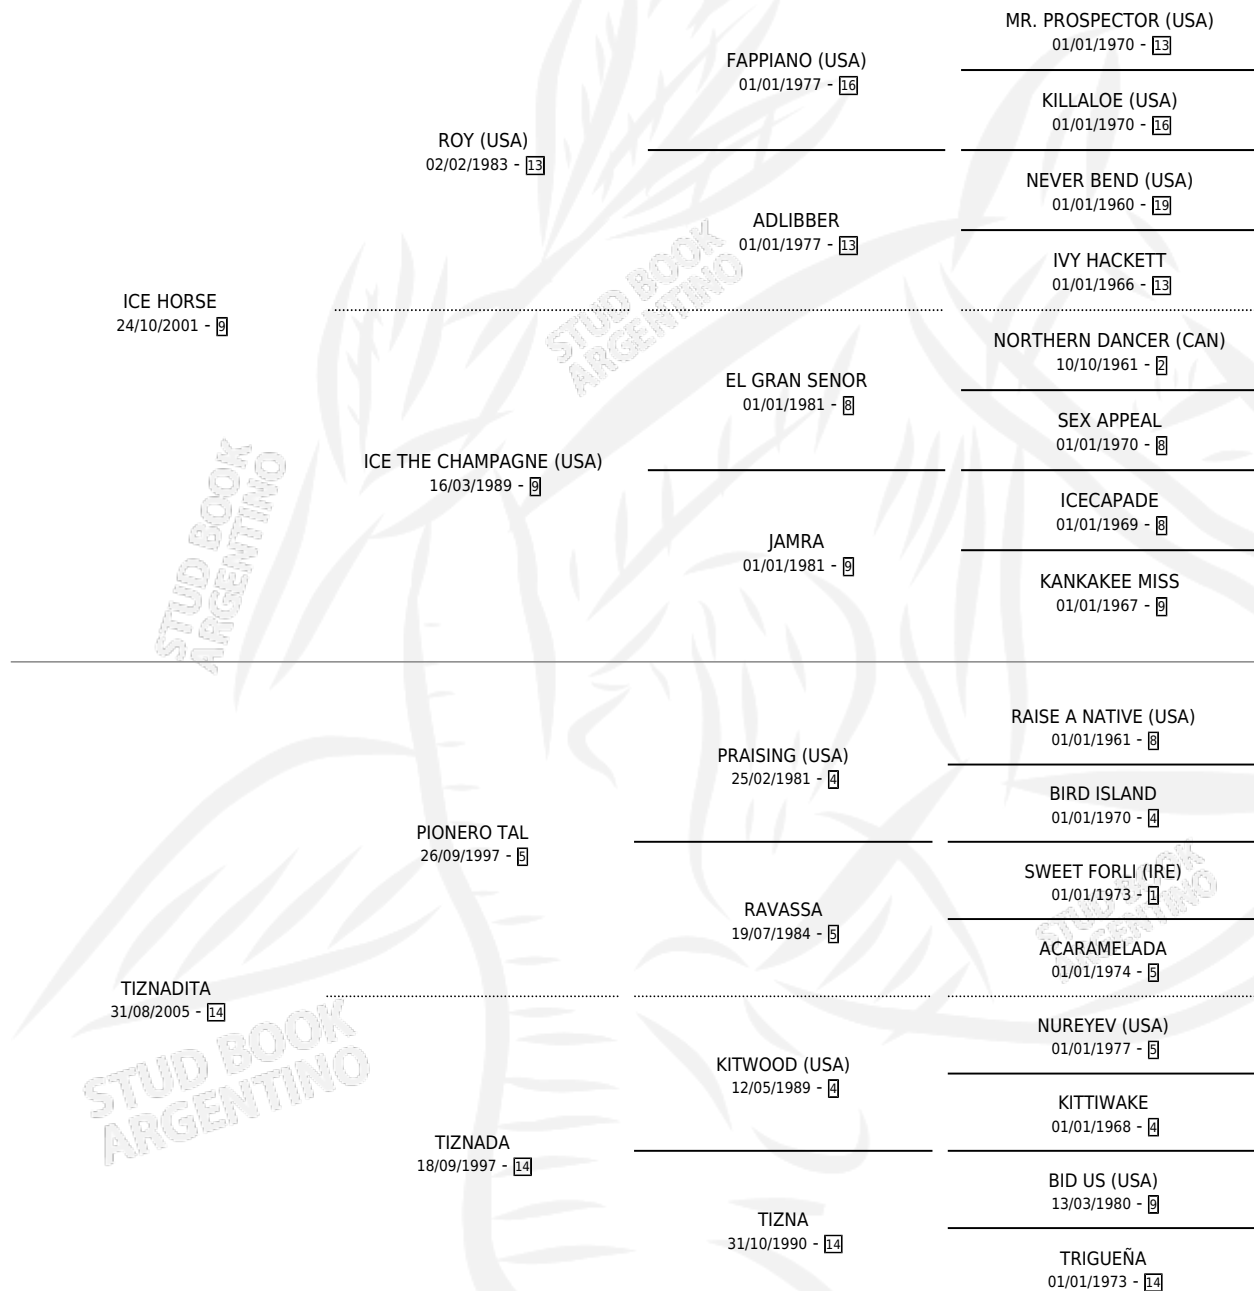

MIRTUCHA GA

por ICE HORSE y TIZNADITA por PIONERO TAL

Argentina · Hembra · Alazan · SP · 15/08/2010
Familia 14-a · Volumen 40

ESTADO

TIPIFICACIÓN SANGUÍNEA	X
TIPIFICACIÓN POR ADN	✓
PASAPORTE	✓
IDENTIFICACIÓN POR MICROCHIP	✓
REPRODUCTOR	X

Lugar de nacimiento: A.r.g.

Criador: A.r.g.

PEDIGREE

MIRTUCHA GA

Datos oficiales del Stud Book Argentino

Documento generado el 15/05/2026

studbook.org.ar