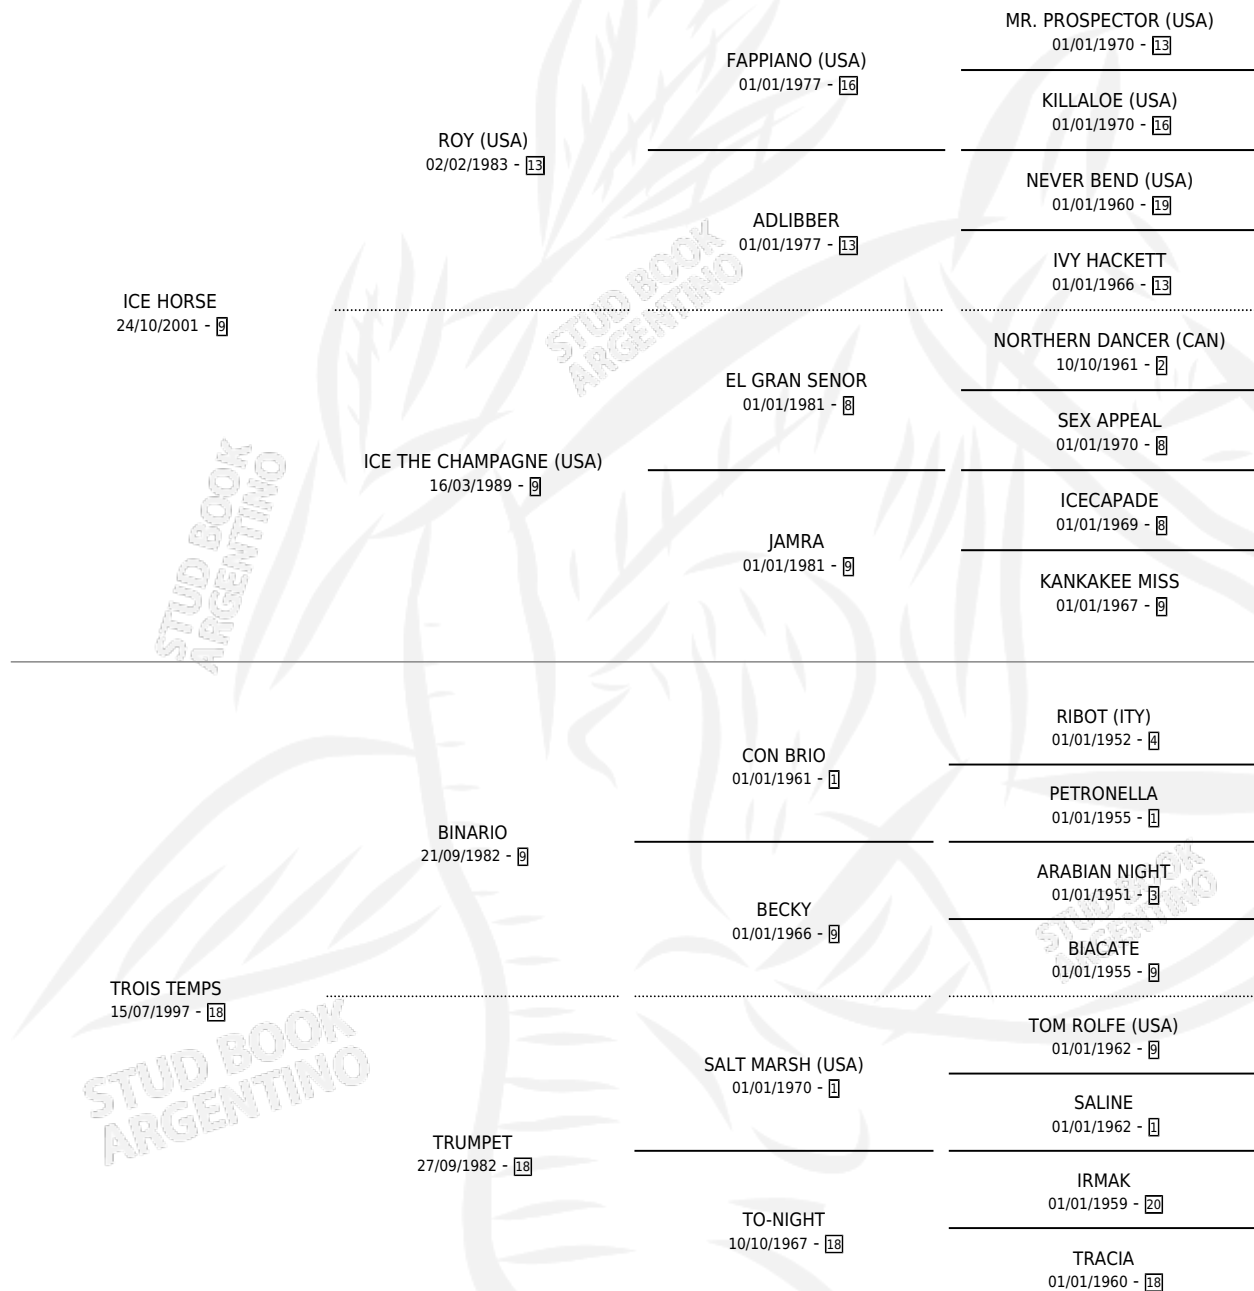

RENATO GA

por ICE HORSE y TROIS TEMPS por BINARIO

Argentina · Macho · Alazan · SP · 25/08/2010
Familia 18-a · Volumen 40

ESTADO

TIPIFICACIÓN SANGUÍNEA	X
TIPIFICACIÓN POR ADN	✓
PASAPORTE	✓
IDENTIFICACIÓN POR MICROCHIP	✓
REPRODUCTOR	X

Lugar de nacimiento: A.r.g.

Criador: A.r.g.

PEDIGREE

RENATO GA

Datos oficiales del Stud Book Argentino

Documento generado el 09/05/2026

studbook.org.ar