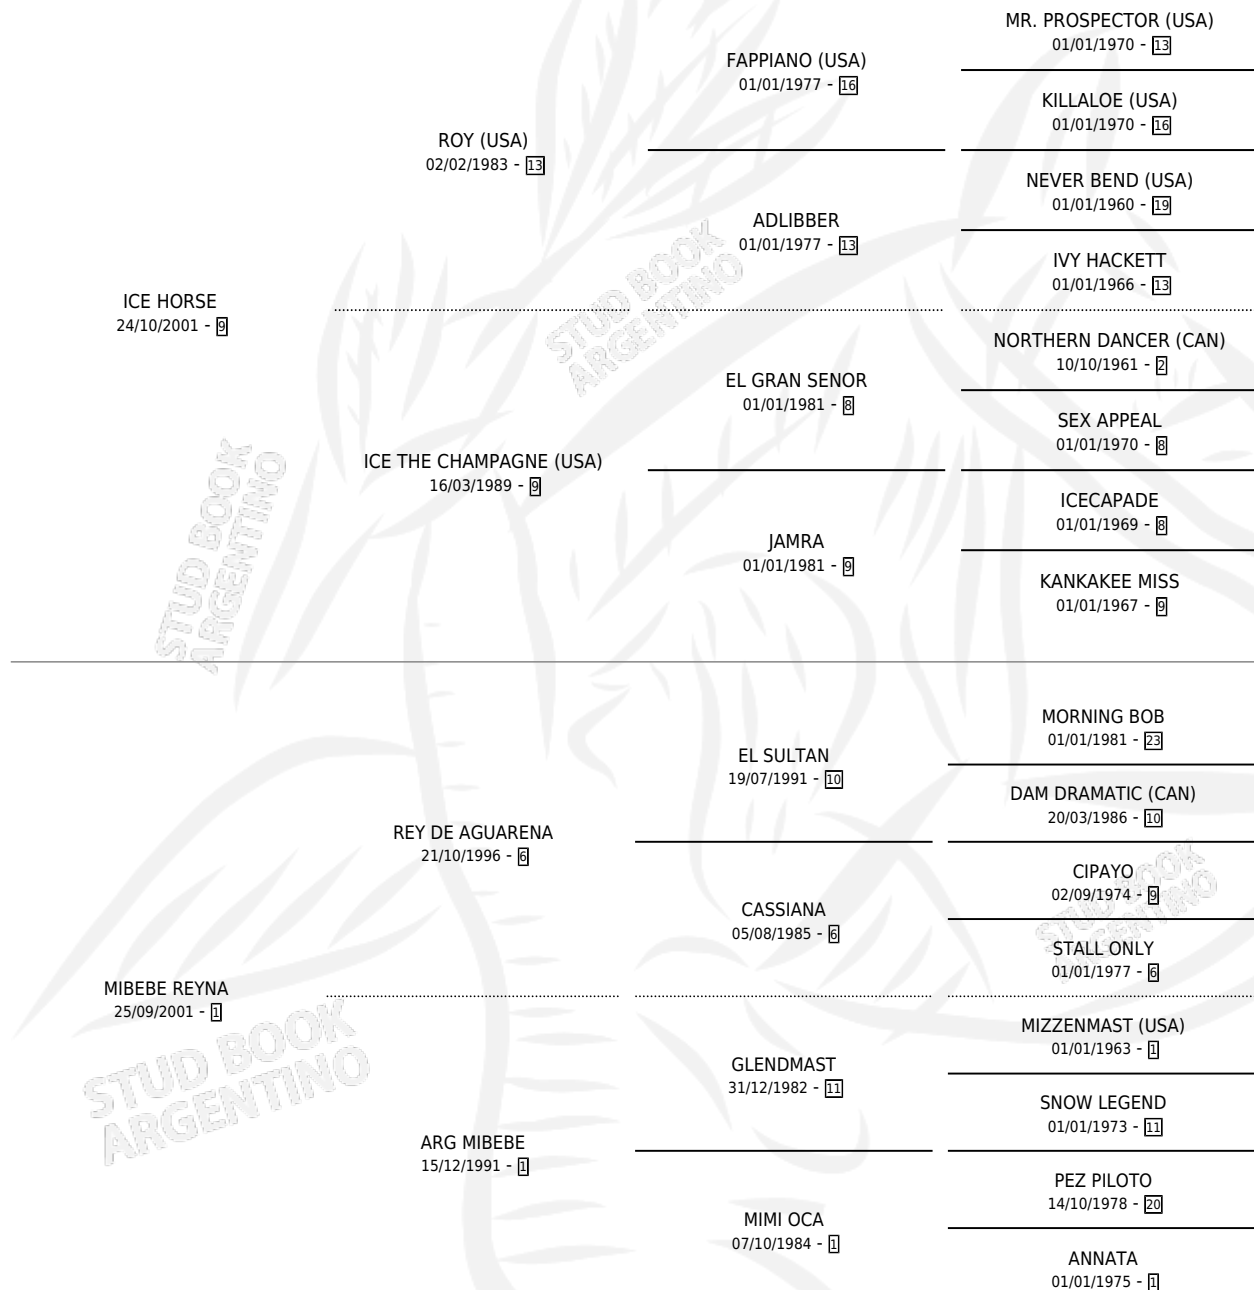

# VICTORIA SI

por ICE HORSE y MIBEBE REYNA por REY DE AGUARENA

Argentina · Hembra · Zaino · SP · 07/09/2010  
Familia 1-p · Volumen 40

## ESTADO

TIPIFICACIÓN SANGUÍNEA	X
TIPIFICACIÓN POR ADN	✓
PASAPORTE	✓
IDENTIFICACIÓN POR MICROCHIP	✓
REPRODUCTOR	✓

**Lugar de nacimiento:** A.r.g.

**Criador:** A.r.g.

~