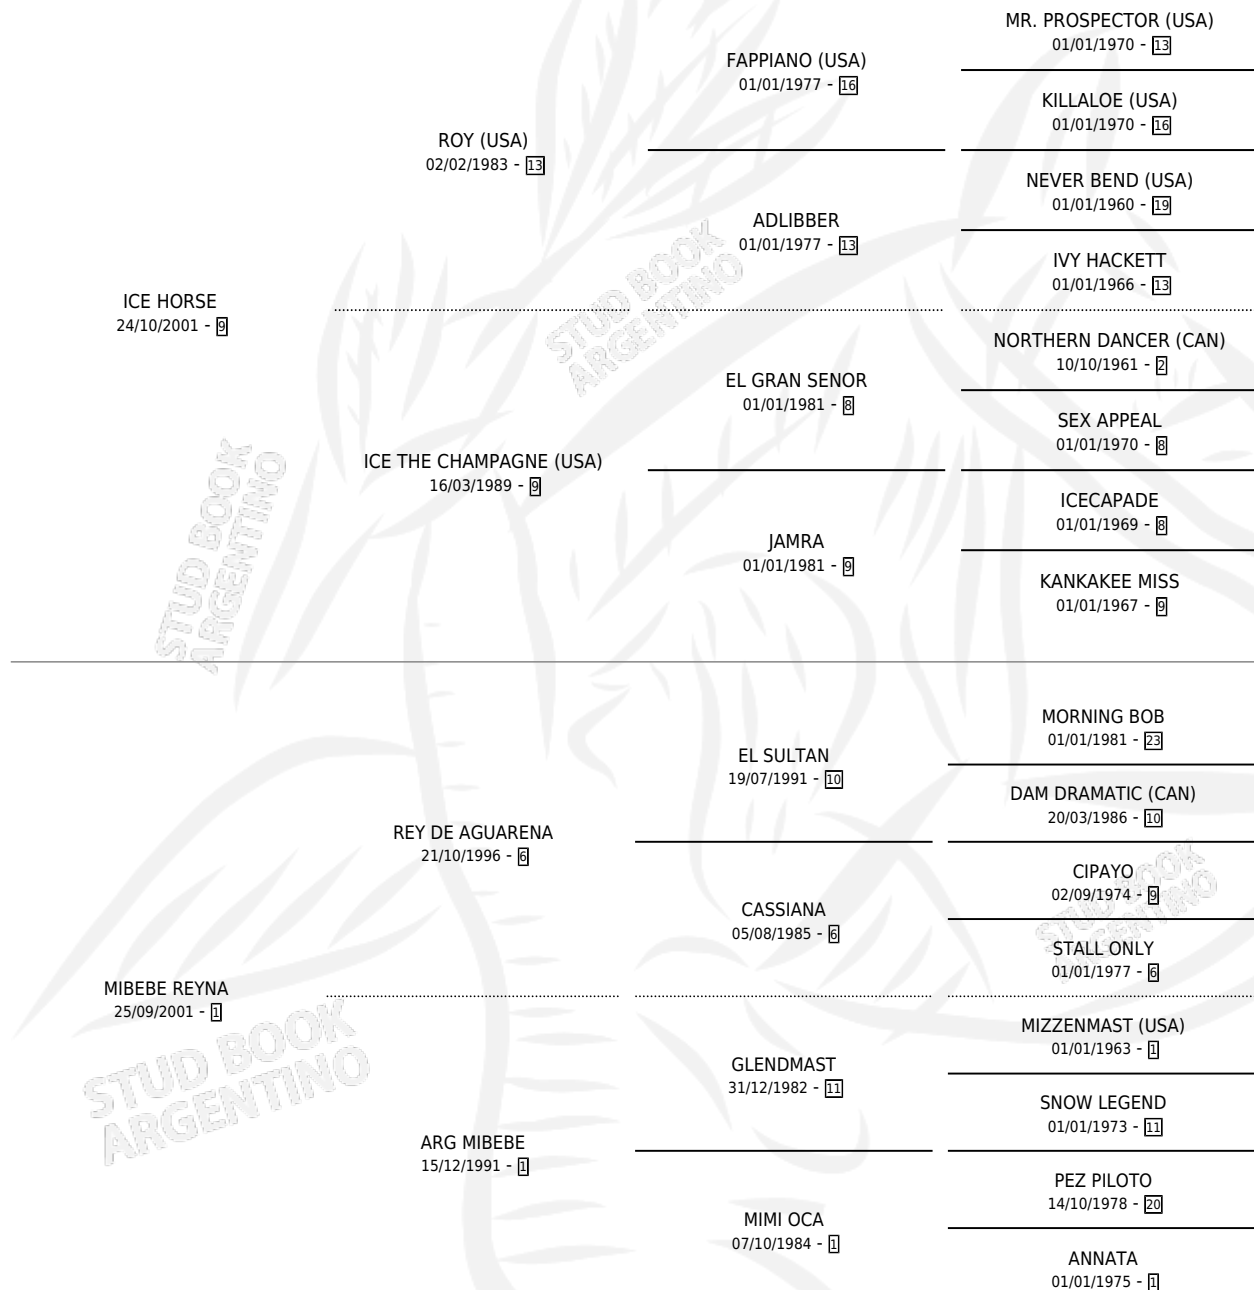

VICTORIA SI

por ICE HORSE y MIBEBE REYNA por REY DE AGUARENA

Argentina · Hembra · Zaino · SP · 07/09/2010
Familia 1-p · Volumen 40

ESTADO

TIPIFICACIÓN SANGUÍNEA	X
TIPIFICACIÓN POR ADN	✓
PASAPORTE	✓
IDENTIFICACIÓN POR MICROCHIP	✓
REPRODUCTOR	✓

Lugar de nacimiento: A.r.g.

Criador: A.r.g.

~

HIJOS

	MACHOS	HEMBRAS
1 NACIERON	0	1

SIN ACTUACIONES

PEDIGREE

CAMPAÑA

Solo carreras oficiales de Argentina

POR EDAD

EDAD	CC	1°	2°	3°	4°	5°	NP	CLC	CLG	CLCG1	CLGG1	IMPORTE	GANANCIA / CC
5 AÑOS	1	0	0	0	0	0	1	0	0	0	0	\$0	\$0
TOTALES	1	0	0	0	0	0	1	0	0	0	0	\$0	\$0
%		0.0%	0.0%	0.0%	0.0%	0.0%	100%	0.0%	0.0%	0.0%	0.0%		