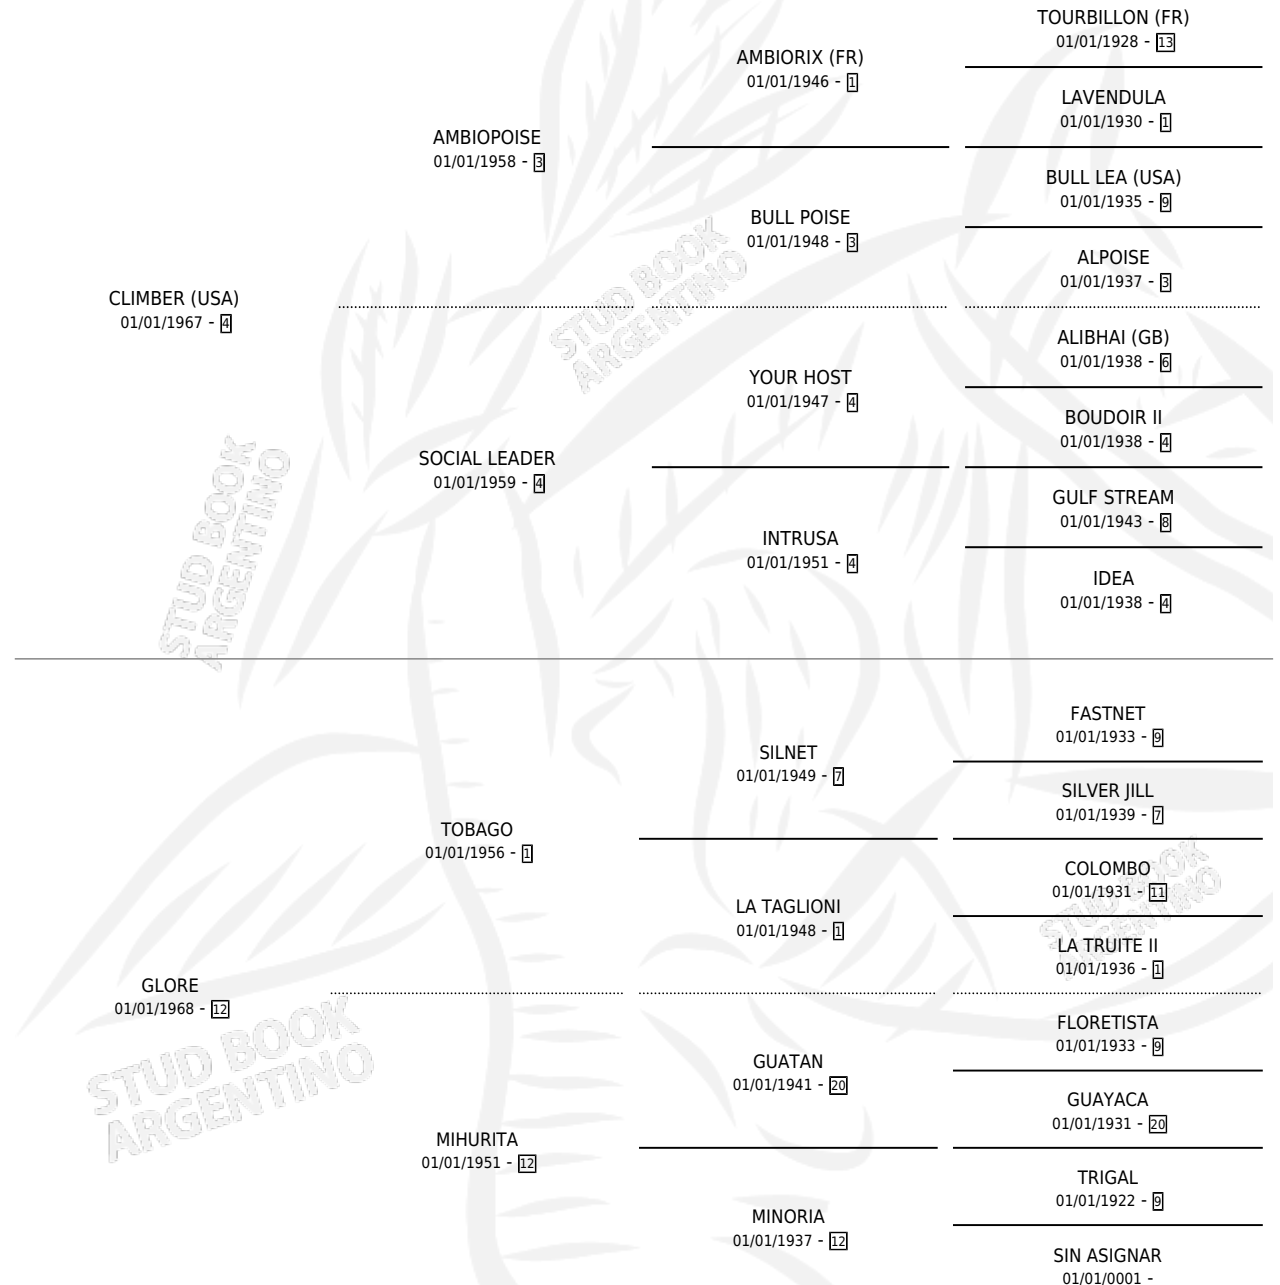

SIEG

por **CLIMBER (USA)** y **GLORE** por **TOBAGO**

Argentina · Hembra · Zaino · SP · 01/01/1976
Familia 12-b · Volumen 29

ESTADO

TIPIFICACIÓN SANGUÍNEA	X
TIPIFICACIÓN POR ADN	X
PASAPORTE	X
IDENTIFICACIÓN POR MICROCHIP	X
REPRODUCTOR	✓

Lugar de nacimiento: Campo particular

Criador: Sin dato

~

HIJOS

	MACHOS	HEMBRAS
5 NACIERON	2	3
4 CORRIERON	2	2
3 GANARON	1	2
1 GANADORES CL	1 GANADORES GR	0 GANADORES G1

PEDIGREE

S

cimientos 4 / Efectividad 33.33%

PADRILLO	PRODUCTO	CRIADOR	1ER SERVICIO	ÚLTIMO SERVICIO
AWESOME GOLD (USA)	∅		10/11/1994	29/11/1994
AWESOME GOLD (USA)	∅		10/10/1993	15/11/1993
AWESOME GOLD (USA)	∅		17/08/1992	13/12/1992
EL ASESOR	∅		16/11/1991	07/12/1991
LIGHT SABRE (USA)	∅		07/09/1990	16/12/1990
AWESOME GOLD (USA)	∅		14/11/1989	05/12/1989
BARTENDER'S PRIDE (USA)	SANTORO (M Z, 02/11/1989)	SIN DATO	24/10/1988	19/11/1988
BARTENDER'S PRIDE (USA)	GOTHA (H A, 25/09/1988)	SIN DATO	20/09/1987	16/10/1987
BARTENDER'S PRIDE (USA)	COBURGO (M Z, 10/09/1987)	SIN DATO	27/09/1986	01/10/1986
BARTENDER'S PRIDE (USA)	∅		10/09/1985	02/10/1985
BARTENDER'S PRIDE (USA)	COBLENZA (H Z, 31/08/1985) •MURIÓ EL 16/04/2002•	SIN DATO		
BARTENDER'S PRIDE (USA)	∅			