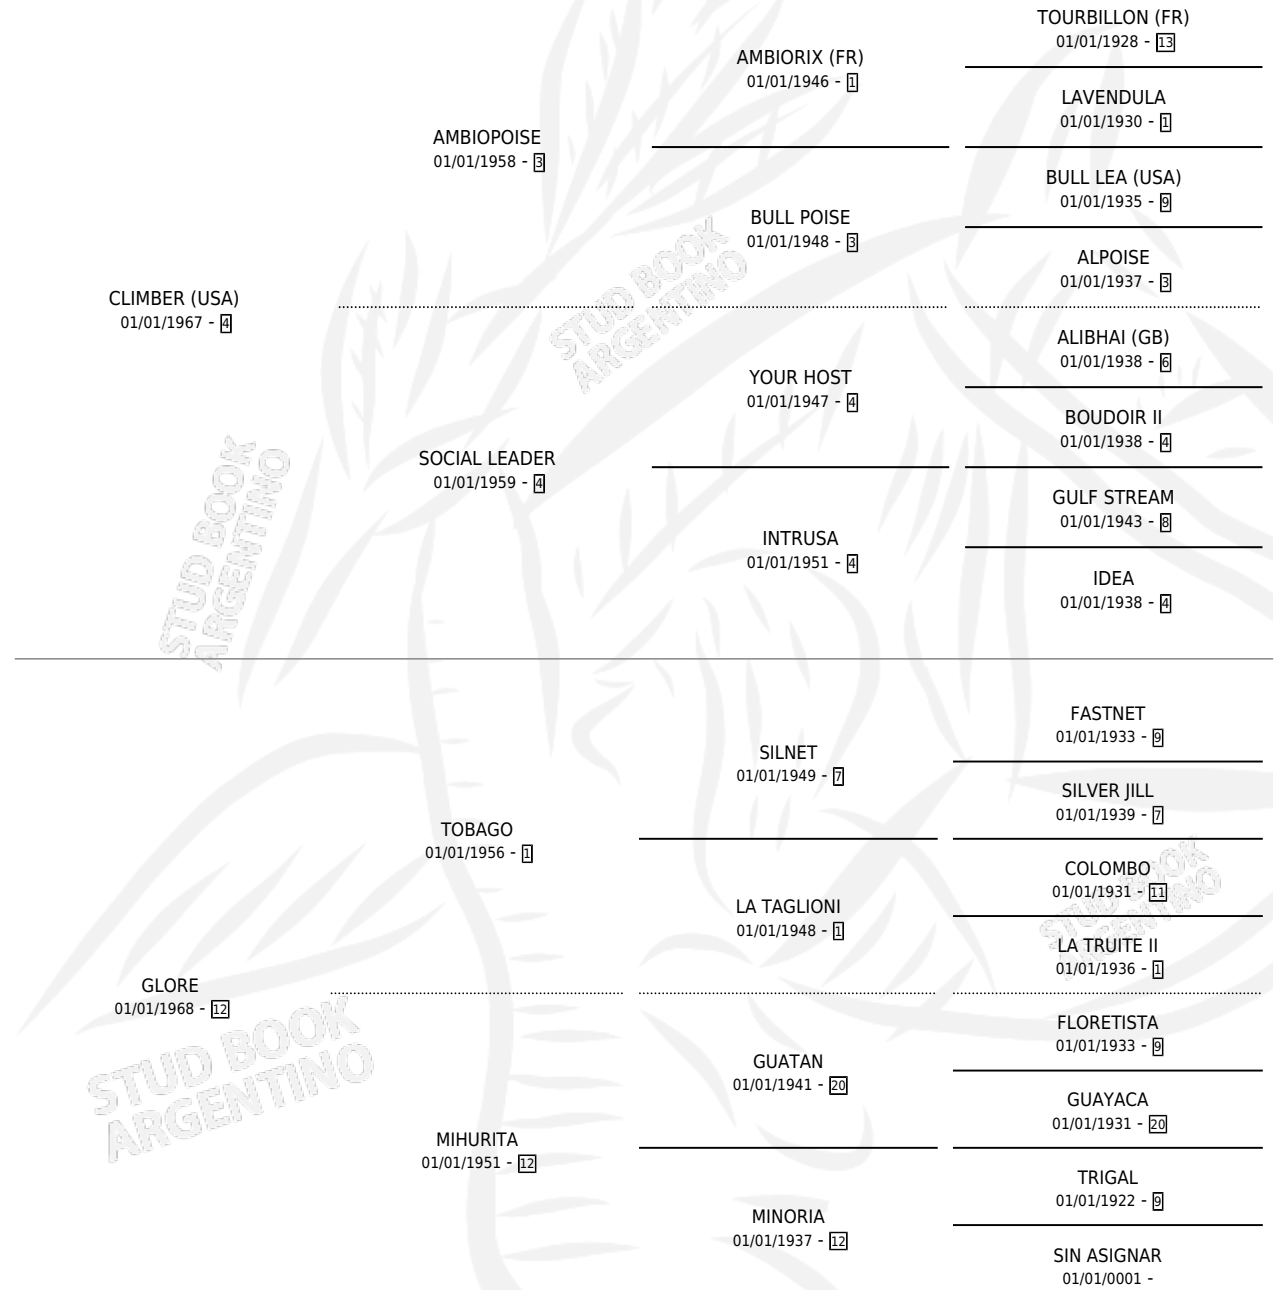

SIEG

por **CLIMBER (USA)** y **GLORE** por **TOBAGO**

Argentina · Hembra · Zaino · SP · 01/01/1976
Familia 12-b · Volumen 29

ESTADO

TIPIFICACIÓN SANGUÍNEA	X
TIPIFICACIÓN POR ADN	X
PASAPORTE	X
IDENTIFICACIÓN POR MICROCHIP	X
REPRODUCTOR	✓

Lugar de nacimiento: Campo particular

Criador: Sin dato

~

HIJOS

	MACHOS	HEMBRAS
5 NACIERON	2	3
4 CORRIERON	2	2
3 GANARON	1	2
1 GANADORES CL	1 GANADORES GR	0 GANADORES G1

PEDIGREE