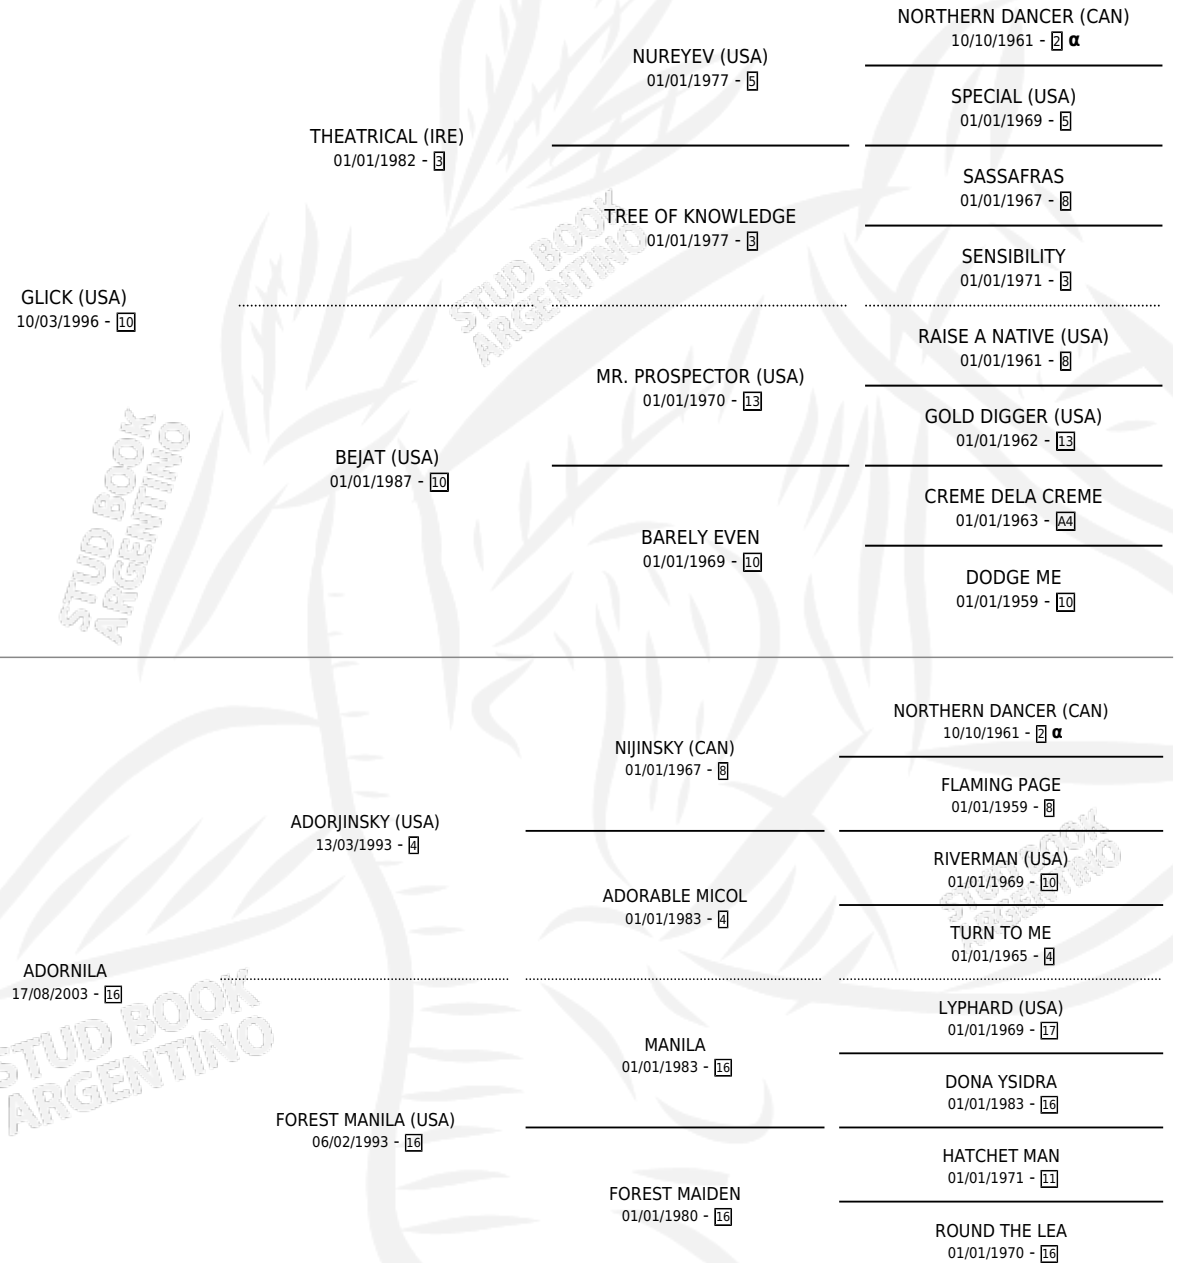

GLICKEADOR

por GLICK (USA) y ADORNILA por ADORJINSKY (USA)

Argentina · Macho · Zaino · SP · 04/07/2010
Familia 16-g · Volumen 40

ESTADO

TIPIFICACIÓN SANGUÍNEA	X
TIPIFICACIÓN POR ADN	✓
PASAPORTE	✓
IDENTIFICACIÓN POR MICROCHIP	✓
REPRODUCTOR	X

Lugar de nacimiento: Dilu

Criador: Dilu

PEDIGREE

INBREEDING : α

CAMPAÑA

Solo carreras oficiales de Argentina

POR EDAD

EDAD	CC	1°	2°	3°	4°	5°	NP	CLC	CLG	CLCG1	CLGG1	IMPORTE	GANANCIA / CC
3 AÑOS	1	0	0	0	0	0	1	0	0	0	0	\$0	\$0
4 AÑOS	2	0	0	0	0	0	2	0	0	0	0	\$0	\$0
TOTALES	3	0	0	0	0	0	3	0	0	0	0	\$0	\$0
%		0.0%	0.0%	0.0%	0.0%	0.0%	100%	0.0%	0.0%	0.0%	0.0%		