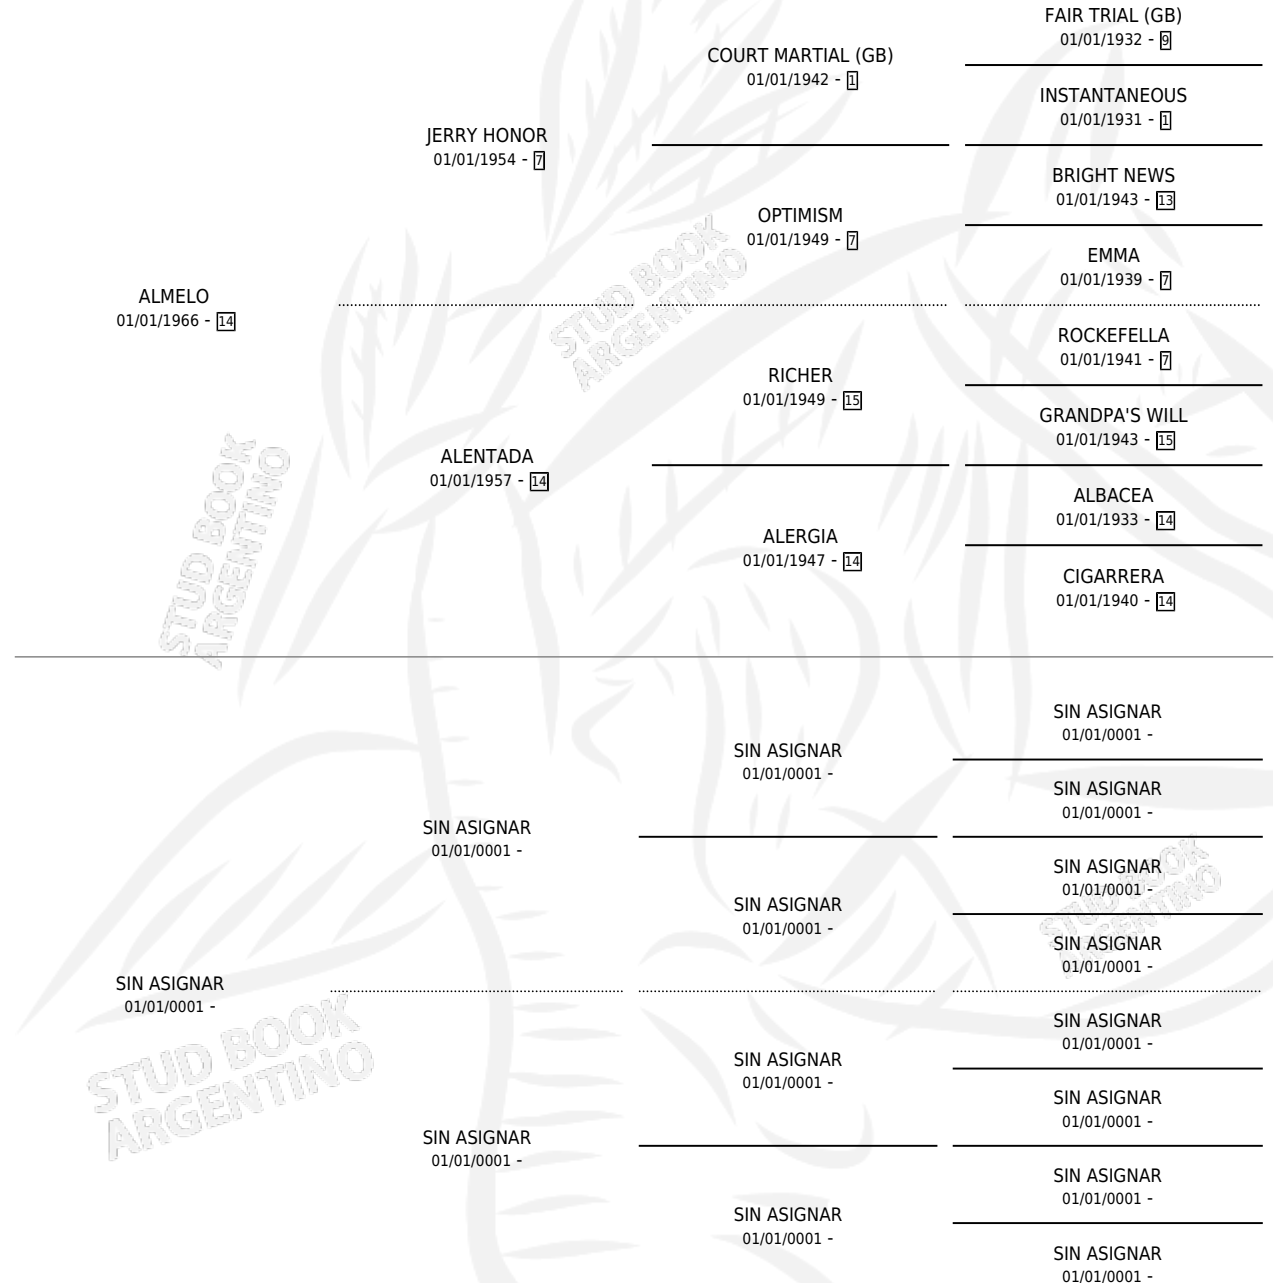

SIMPATICONA

por ALMELO y SIN ASIGNAR por SIN ASIGNAR

Argentina · Hembra · Tordillo · SP · 01/01/1976
Familia · Volumen 29

ESTADO

TIPIFICACIÓN SANGUÍNEA	X
TIPIFICACIÓN POR ADN	X
PASAPORTE	X
IDENTIFICACIÓN POR MICROCHIP	X
REPRODUCTOR	✓

Lugar de nacimiento: Campo particular

Criador: Sin dato

~

HIJOS

	MACHOS	HEMBRAS
4 NACIERON	3	1
1 CORRIERON	1	0

SIN ACTUACIONES

PEDIGREE

S

mientos 3 / Efectividad 42.86%

PADRILLO	PRODUCTO	CRIADOR	1ER SERVICIO	ÚLTIMO SERVICIO
PERSUASIVO	Ø		31/10/1989	19/12/1989
SIMPATICONA	Ø		12/12/1988	16/12/1988
Datos oficiales del Stud Book Argentino				
PERSUASIVO	Ø		16/09/1987	30/12/1987
STATU QUO	Ø		17/09/1986	21/09/1986
studbook.org.ar				
PONCHO NEGRO	SIN PONCHO (M Z, 09/09/1986)	SIN DATO	11/10/1985	16/10/1985
STATU QUO	ELEODORO (M ZC, 07/09/1984)	SIN DATO		
STATU QUO	DON PERA (M T, 03/10/1985)	SIN DATO		