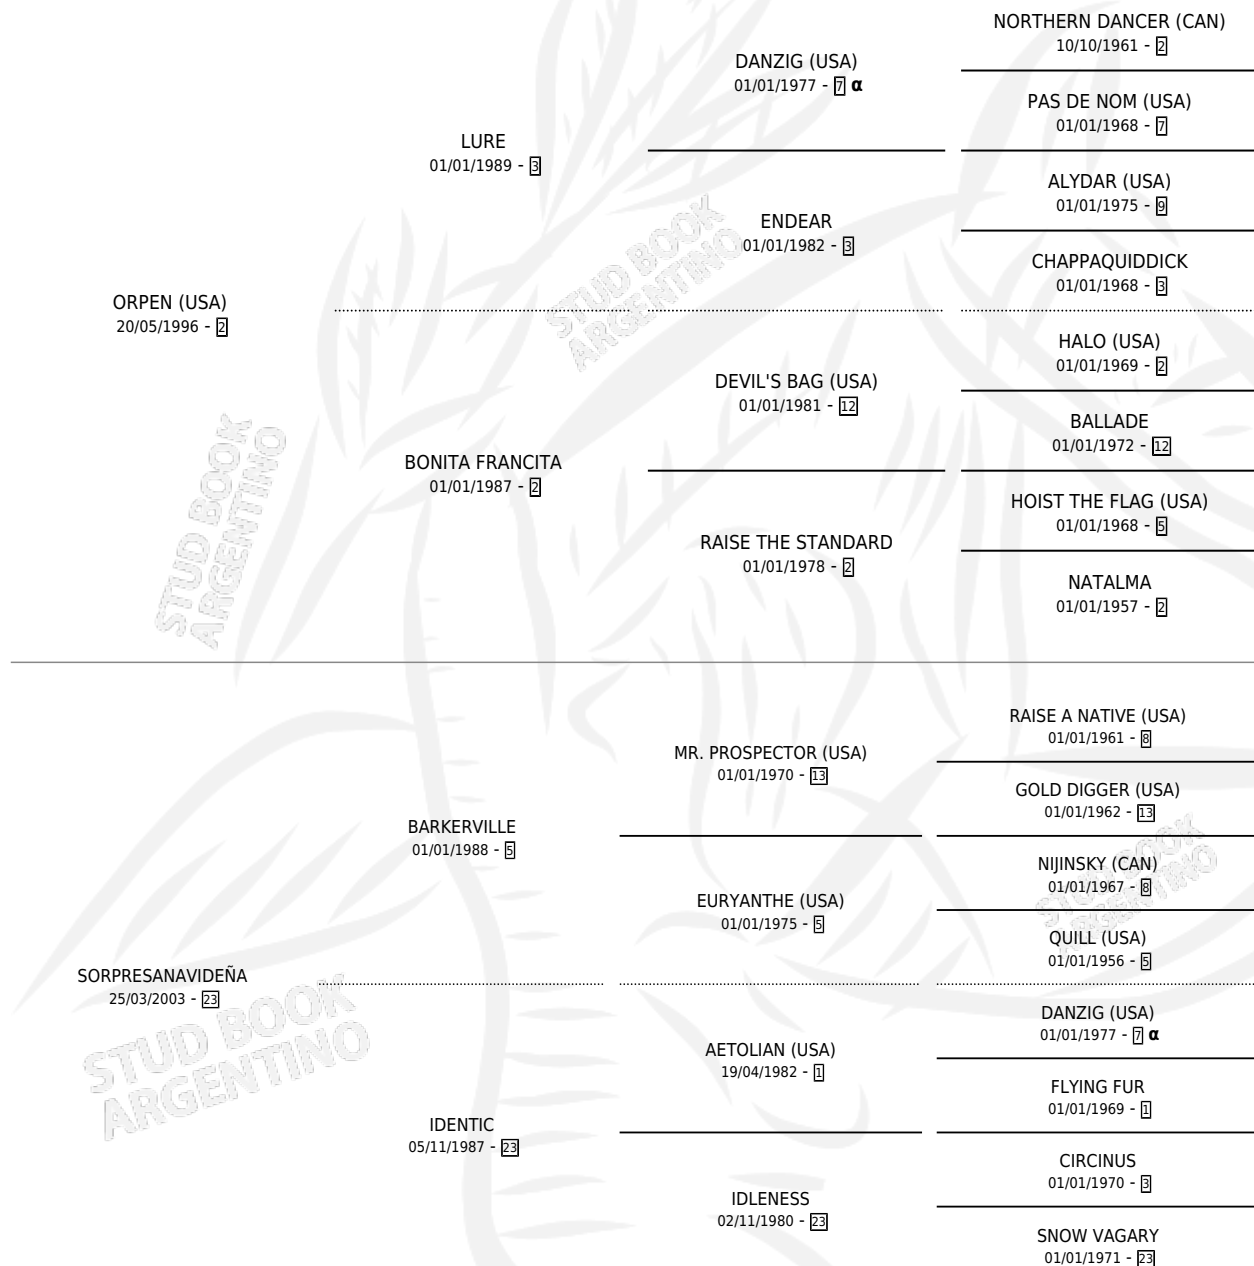

SORPRESA ROMATICA

por **ORPEN (USA)** y **SORPRESANAVIDEÑA** por **BARKERVILLE**

Argentina · Hembra · Zaino · SP · 13/08/2010
Familia 23-a · Volumen 40

ESTADO

TIPIFICACIÓN SANGUÍNEA	X
TIPIFICACIÓN POR ADN	✓
PASAPORTE	✓
IDENTIFICACIÓN POR MICROCHIP	✓
REPRODUCTOR	X

Lugar de nacimiento: Carampangue
Criador: Haras Identic S.A.

PEDIGREE

INBREEDING : α

EXPORTACIÓN / IMPORTACIÓN

FECHA	MOVIMIENTO	PAÍS
03/12/2012	EXPORTADO	CHILE

SORPRESA ROMATICA

Datos oficiales del Stud Book Argentino