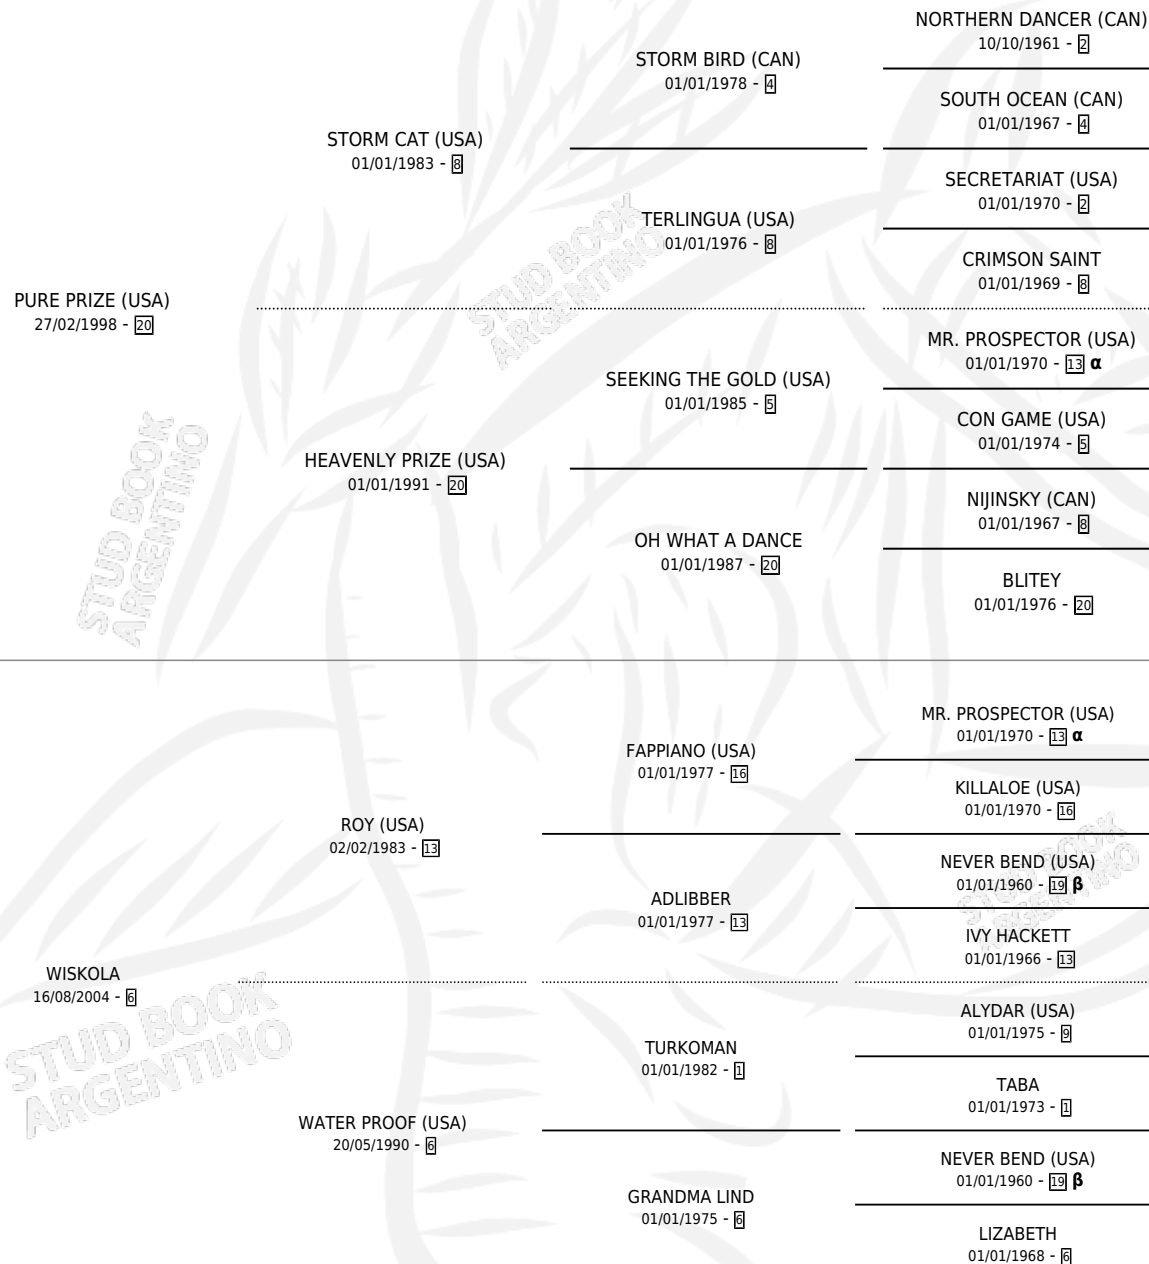

WATER PLACE

por **PURE PRIZE (USA)** y **WISKOLA** por **ROY (USA)**

Argentina · Hembra · Alazan · SP · 14/08/2010
Familia 6-d · Volumen 40

ESTADO

TIPIFICACIÓN SANGUÍNEA	X
TIPIFICACIÓN POR ADN	✓
PASAPORTE	✓
IDENTIFICACIÓN POR MICROCHIP	✓
REPRODUCTOR	✓

Lugar de nacimiento: Carampangue

Criador: Carampangue

PEDIGREE

INBREEDING : α,β

CAMPAÑA

Solo carreras oficiales de Argentina

POR EDAD

EDAD	CC	1°	2°	3°	4°	5°	NP	CLC	CLG	CLCG1	CLGG1	IMPORTE	GANANCIA / CC
3 AÑOS	5	1	0	1	2	0	1	0	0	0	0	\$68,700	\$13,740
4 AÑOS	4	0	0	0	0	1	3	0	0	0	0	\$11,750	\$2,938
TOTALES	9	1	0	1	2	1	4	0	0	0	0	\$80,450	\$8,939
%		11.1%	0.0%	11.1%	22.2%	11.1%	44.4%	0.0%	0.0%	0.0%	0.0%		