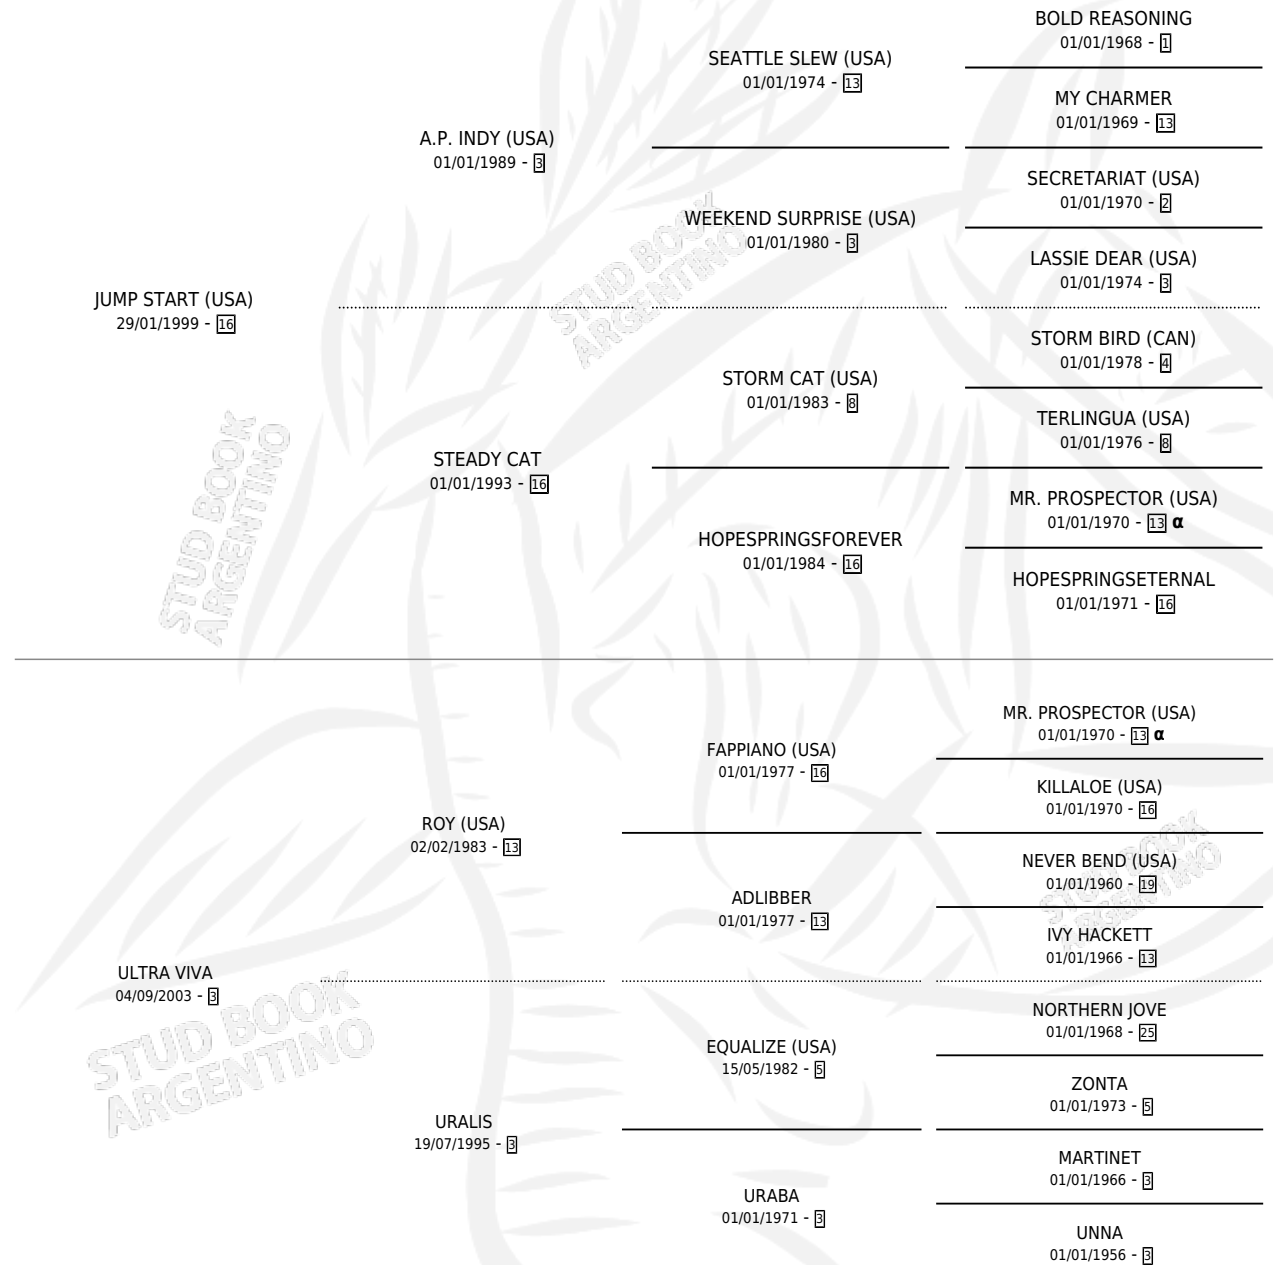

ULTRA NIÑA

por **JUMP START (USA)** y **ULTRA VIVA por ROY (USA)**

Argentina · Hembra · Zaino · SP · 22/08/2010
Familia 3-d · Volumen 40

ESTADO

TIPIFICACIÓN SANGUÍNEA	X
TIPIFICACIÓN POR ADN	✓
PASAPORTE	✓
IDENTIFICACIÓN POR MICROCHIP	✓
REPRODUCTOR	✓

Lugar de nacimiento: Carampangue

Criador: Carampangue

~

HIJOS

	MACHOS	HEMBRAS
3 NACIERON	0	3

SIN ACTUACIONES

PEDIGREE

INBREEDING : α