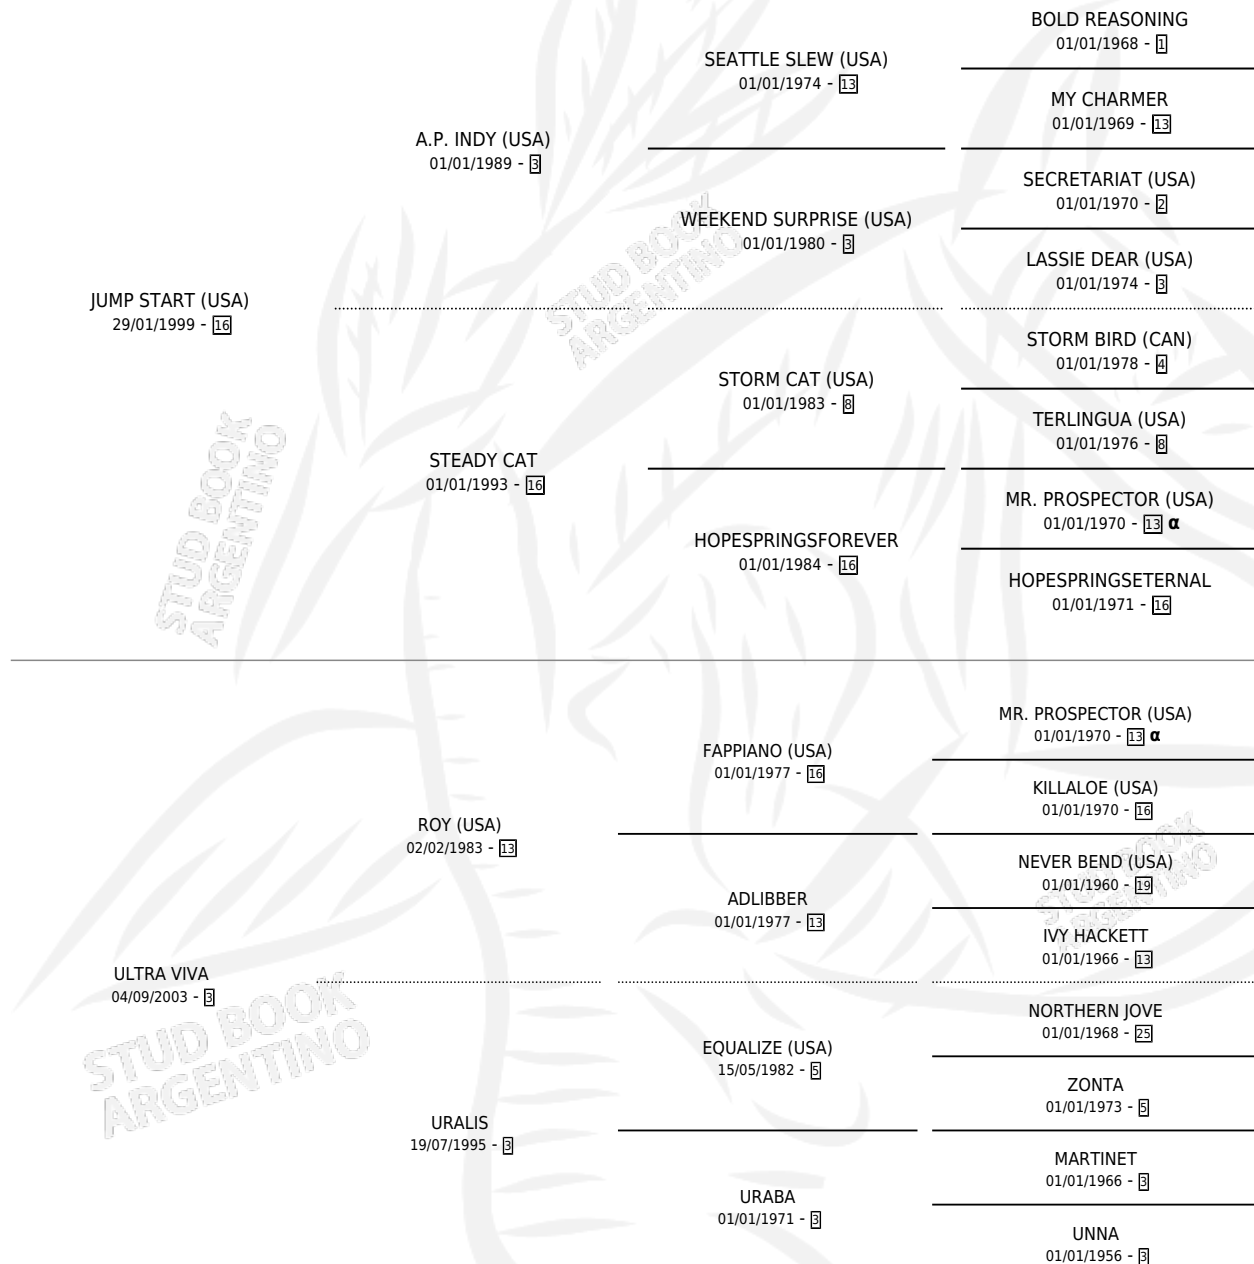

ULTRA NIÑA

por **JUMP START (USA)** y **ULTRA VIVA por ROY (USA)**

Argentina · Hembra · Zaino · SP · 22/08/2010
Familia 3-d · Volumen 40

ESTADO

TIPIFICACIÓN SANGUÍNEA	X
TIPIFICACIÓN POR ADN	✓
PASAPORTE	✓
IDENTIFICACIÓN POR MICROCHIP	✓
REPRODUCTOR	✓

Lugar de nacimiento: Carampangue

Criador: Carampangue

~

HIJOS

	MACHOS	HEMBRAS
3 NACIERON	0	3

SIN ACTUACIONES

PEDIGREE

INBREEDING : α

CAMPAÑA

Solo carreras oficiales de Argentina

POR EDAD

EDAD	CC	1°	2°	3°	4°	5°	NP	CLC	CLG	CLCG1	CLGG1	IMPORTE	GANANCIA / CC
2 AÑOS	2	0	0	0	2	0	0	0	0	0	0	\$9,000	\$4,500
4 AÑOS	4	0	0	2	0	0	2	0	0	0	0	\$19,200	\$4,800
TOTALES	6	0	0	2	2	0	2	0	0	0	0	\$28,200	\$4,700
%		0.0%	0.0%	33.3%	33.3%	0.0%	33.3%	0.0%	0.0%	0.0%	0.0%		

Placés en Palermo en 6 carreras disputadas.

POR DISTANCIA

HIPODROMO	CC	1°	2°	3°	4°	5°	NP	CLC	CLG	CLCG1	CLGG1	IMPORTE
PALERMO	5	0	0	2	1	0	2	0	0	0	0	\$23,800
1000 MTS	4	0	0	2	0	0	2	0	0	0	0	\$19,200
800 MTS	1	0	0	0	1	0	0	0	0	0	0	\$4,600
SAN ISIDRO	1	0	0	0	1	0	0	0	0	0	0	\$4,400
800 MTS	1	0	0	0	1	0	0	0	0	0	0	\$4,400